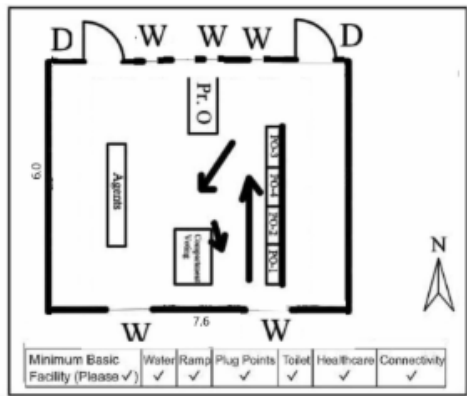

Google Map View

Polling Station Building Front View

Polling Station Front View

Cad View

Key MAP View

1 பெயர் : ஆந்தீ ஜே லாரன்ஸ் கணவர் பெயர் : கே ஜிம்மீ லாரன்ஸ் வீட்டு எண் : 1 வயது : 74 பாலினம் : பெண் Photo is available	IBU3008844	2 பெயர் : பூபதி தந்தை பெயர் : சீனிவாசன் வீட்டு எண் : 1 வயது : 64 பாலினம் : ஆண் Photo is available	IBU1903202	3 பெயர் : ரேணுகா பூபதி கணவர் பெயர் : பூபதி வீட்டு எண் : 1 வயது : 61 பாலினம் : பெண் Photo is available	IBU3462496
4 பெயர் : அஜோய் லாரன்ஸ் தந்தை பெயர் : கே ஜிம்மீ லாரன்ஸ் வீட்டு எண் : 1 வயது : 40 பாலினம் : ஆண் Photo is available	MPR8250086	5 பெயர் : ரேகா கணவர் பெயர் : சுரேஷ் வீட்டு எண் : 1 வயது : 37 பாலினம் : பெண் Photo is available	YSO0607929	6 பெயர் : பரிமளா கணவர் பெயர் : நாகேந்திரன் வீட்டு எண் : 1/2 வயது : 77 பாலினம் : பெண் Photo is available	IBU0533646
7 பெயர் : ஆதித்யா பரத்வாஜ் ஸ்ரீனிவாசன் தந்தை பெயர் : ஸ்ரீனிவாசன் வீட்டு எண் : 1/2 வயது : 24 பாலினம் : ஆண் Photo is available	IBU3635877	8 பெயர் : கணேஷ்குமார் தந்தை பெயர் : மூக்கையா வீட்டு எண் : 1/2இ6, சேர்மன் தோட்டம் வயது : 42 பாலினம் : ஆண் Photo is available	IBU2435592	9 பெயர் : விசித்ரா கணவர் பெயர் : கணேஷ்குமார் வீட்டு எண் : 1/2இ 6 சேர்மெந் தோட்டம் வயது : 41 பாலினம் : பெண் Photo is available	IBU2435600
10 பெயர் : செ ரமபிரியா கணவர் பெயர் : செல்லதுரை வீட்டு எண் : 1/2டி-1 வயது : 42 பாலினம் : பெண் Photo is available	IBU0377879	11 பெயர் : ராம்குமார் க தந்தை பெயர் : கந்தசாமி வீட்டு எண் : 1/44/42 வயது : 30 பாலினம் : ஆண் Photo is available	IBU3727344	12 பெயர் : சுலோசனா நாகராஜ் கணவர் பெயர் : ராம்குமார் வீட்டு எண் : 1/44/42 வயது : 23 பாலினம் : பெண் Photo is available	IBU3727351
13 பெயர் : நிர்மல் ச தந்தை பெயர் : சண்முகம் த வீட்டு எண் : 1ஏ, 1ஸ்ட் தளம், அய்யப்பா பில் வயது : 26 பாலினம் : ஆண் Photo is available	IBU3605565	14 பெயர் : சுரேஷ்குமார் தந்தை பெயர் : கோவிந்தன் வீட்டு எண் : 1ஈ வயது : 61 பாலினம் : ஆண் Photo is available	JBB1897644	15 பெயர் : சுஷாமணி கணவர் பெயர் : சுரேஷ்குமார் வீட்டு எண் : 1E வயது : 59 பாலினம் : பெண் Photo is available	JBB1897651
16 பெயர் : ஹாரிஸ் தந்தை பெயர் : சுரேஷ்குமார் வீட்டு எண் : 1ஈ வயது : 32 பாலினம் : ஆண் Photo is available	IBU1644698	17 பெயர் : சினேகா தந்தை பெயர் : சுரேஷ் குமார் வீட்டு எண் : 1ஈ வயது : 27 பாலினம் : பெண் Photo is available	IBU2652766	18 பெயர் : க நடராஜன் தந்தை பெயர் : பா கனகரத்தினம் வீட்டு எண் : 1 I ஈஎஸ்ஆர் பிளாட்டினம் வயது : 66 பாலினம் : ஆண் Photo is available	IBU1396894
19 பெயர் : ரா பூர்ணிமா கணவர் பெயர் : சத்யா விக்னேஷ் வீட்டு எண் : 1 I ஈஎஸ்ஆர் பிளாட்டினம் வயது : 34 பாலினம் : பெண் Photo is available	IBU3726940	20 பெயர் : பகவதி நடராஜன் கணவர் பெயர் : நடராஜன் வீட்டு எண் : 1 I இ எஸ்ஆர் பிளாட்டினம் வயது : 61 பாலினம் : பெண் Photo is available	IBU3726866	21 பெயர் : சத்யா விக்னேஷ் தந்தை பெயர் : நடராஜன் க வீட்டு எண் : 1-I ஈஎஸ்ஆர் பிளாட்டினம் வயது : 37 பாலினம் : ஆண் Photo is available	IBU3726353
22 பெயர் : சக்ரபாணி சுரேஷ் தந்தை பெயர் : சக்ரபாணி வீட்டு எண் : 2 வயது : 73 பாலினம் : ஆண் Photo is available	IBU3459021	23 பெயர் : சேகர் தந்தை பெயர் : திருமலைச்சாமி வீட்டு எண் : 2 வயது : 70 பாலினம் : ஆண் Photo is available	IBU1903004	24 பெயர் : செய்யதுபாபு தந்தை பெயர் : செய்யதுமதார் வீட்டு எண் : 2 வயது : 67 பாலினம் : ஆண் Photo is available	MPR3302049
25 பெயர் : இந்திராணி கணவர் பெயர் : லீலாவதி வீட்டு எண் : 2 வயது : 65 பாலினம் : பெண் Photo is available	IBU1397744	26 பெயர் : மூம்தாஜ் தந்தை பெயர் : செய்யதுபாபு வீட்டு எண் : 2 வயது : 62 பாலினம் : பெண் Photo is available	MPR3293800	27 பெயர் : காஞ்சனா கணவர் பெயர் : சேகர் வீட்டு எண் : 2 வயது : 60 பாலினம் : பெண் Photo is available	IBU1903178
28 பெயர் : தனபால் தந்தை பெயர் : நடராஜ் வீட்டு எண் : 2 வயது : 59 பாலினம் : ஆண் Photo is available	IBU0010025	29 பெயர் : சதீஷ் தந்தை பெயர் : கந்தசாமி வீட்டு எண் : 2 வயது : 52 பாலினம் : ஆண் Photo is available	IBU0869370	30 பெயர் : கமலேஷ் கண்ணன் தந்தை பெயர் : ராமன் வீட்டு எண் : 2 வயது : 51 பாலினம் : ஆண் Photo is available	IBU2039006