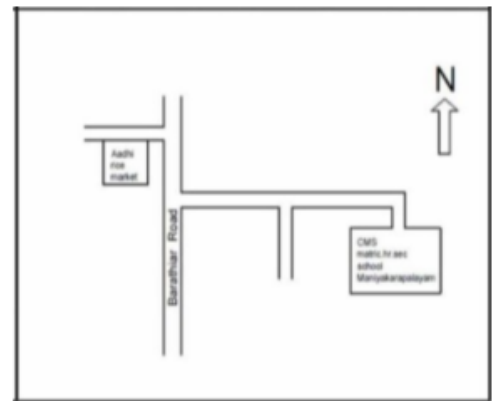

Cad View

Key MAP View