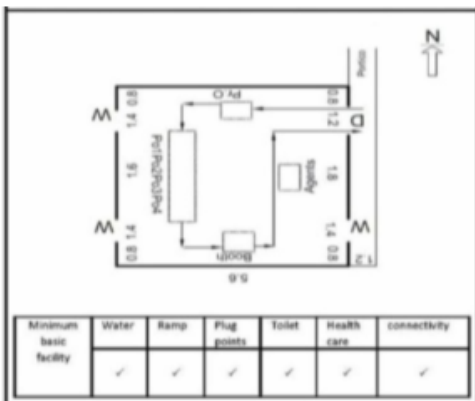

Google Map View

Polling Station Building Front View

Polling Station Front View

Cad View

Key MAP View

1 பெயர் : ஜெயா கணவர் பெயர் : சண்முகம் வீட்டு எண் : 1 வயது : 81 பாலினம் : பெண் Photo is available	IBU3395910	2 பெயர் : சண்முகம் தந்தை பெயர் : பழனிச்சாமி வீட்டு எண் : 1 வயது : 62 பாலினம் : ஆண் Photo is available	IBU3032778	3 பெயர் : தனலட்சுமி கணவர் பெயர் : சண்முகம் வீட்டு எண் : 1 வயது : 60 பாலினம் : பெண் Photo is available	IBU3032786
4 பெயர் : சந்தி கணவர் பெயர் : மதியான் வீட்டு எண் : 1 வயது : 58 பாலினம் : பெண் Photo is available	IBU1681354	5 பெயர் : செந்தில் குமார் தந்தை பெயர் : சண்முகம் வீட்டு எண் : 1 வயது : 56 பாலினம் : ஆண் Photo is available	IBU3395969	#2 6 பெயர் : பி சரவணகுமார் தந்தை பெயர் : பாலா சுப்புரமணி வீட்டு எண் : 1ஏ வயது : 47 பாலினம் : ஆண் Photo is available	IBU3215167
7 பெயர் : தினிப்குமார் தந்தை பெயர் : சிவசங்கரன் வீட்டு எண் : 1 வயது : 36 பாலினம் : ஆண் Photo is available	IBU1124569	8 பெயர் : நர்மதா ஸ்ரீ தந்தை பெயர் : சண்முகம் வீட்டு எண் : 1 வயது : 34 பாலினம் : பெண் Photo is available	IBU1124262	9 பெயர் : முகில் தந்தை பெயர் : ஈஸ்வரன் வீட்டு எண் : 1 வயது : 33 பாலினம் : பெண் Photo is available	IBU1585603
10 பெயர் : நிவேதா ஸ்ரீ தந்தை பெயர் : சண்முகம் வீட்டு எண் : 1 வயது : 31 பாலினம் : பெண் Photo is available	IBU1173392	11 பெயர் : ஆலன்கிறிஸ்டோபர் தந்தை பெயர் : பெர்னாட் வீட்டு எண் : 1 வயது : 29 பாலினம் : ஆண் Photo is available	IBU1585850	12 பெயர் : கார்த்திக் தந்தை பெயர் : புண்ணியமூர்த்தி வீட்டு எண் : 1 வயது : 28 பாலினம் : ஆண் Photo is available	IBU2594323
13 பெயர் : சிந்தியா தந்தை பெயர் : செந்தில் குமார் வீட்டு எண் : 1 வயது : 27 பாலினம் : பெண் Photo is available	IBU3354529	14 பெயர் : ஜான் வெஸ்லி கே இதரர் பெயர் : ராஜகுமாரி வீட்டு எண் : 1/1 வயது : 75 பாலினம் : ஆண் Photo is available	IBU3680600	15 பெயர் : ராஜகுமாரி கணவர் பெயர் : ஜான் வெஸ்லி வீட்டு எண் : 1/1 வயது : 73 பாலினம் : பெண் Photo is available	IBU3680667
16 பெயர் : சஞ்சய் தந்தை பெயர் : மருதாசலம் வீட்டு எண் : 1/7ஏ வயது : 22 பாலினம் : ஆண் Photo is available	IBU3376407	17 பெயர் : புஷ்பவல்லி கேபி கணவர் பெயர் : சிவசங்கரன் எம்வி வீட்டு எண் : 1/17 வயது : 59 பாலினம் : பெண் Photo is available	IBU1127299	18 பெயர் : திவியாஸ் தந்தை பெயர் : சிவசங்கரன் வீட்டு எண் : 1/17 வயது : 38 பாலினம் : பெண் Photo is available	IBU3467131
19 பெயர் : நித்யா தந்தை பெயர் : விஜயகுமார் வீட்டு எண் : 1/25 வயது : 27 பாலினம் : பெண் Photo is available	IBU2608172	20 பெயர் : சத்தியா பாமா தந்தை பெயர் : பிச்சை கனி வீட்டு எண் : 1/96 வயது : 35 பாலினம் : பெண் Photo is available	IBU3288461	# 21 பெயர் : சாந்தி ப கணவர் பெயர் : நவநீதன் க வீட்டு எண் : 1பீ வயது : 44 பாலினம் : பெண் Photo is available	IBU3289428
22 பெயர் : ஸ்ரீதேவி தி கணவர் பெயர் : வினோத் குமார் வி வீட்டு எண் : 1 ஜே விஷ்வாநாதாபுறம் பிரதான் வயது : 32 பாலினம் : பெண் Photo is available	RHB0579789	23 பெயர் : ஜலஜா கணவர் பெயர் : செல்வராஜ் வீட்டு எண் : 2 வயது : 64 பாலினம் : பெண் Photo is available	MPR6572713	24 பெயர் : நிறைமதி தந்தை பெயர் : ரமேஷ் வீட்டு எண் : 2 வயது : 51 பாலினம் : பெண் Photo is available	IBU0839696
25 பெயர் : மகேஷ் தந்தை பெயர் : வேணுகோபால் வீட்டு எண் : 2-19 வயது : 32 பாலினம் : ஆண் Photo is available	IBU1123959	26 பெயர் : லோகநாதன் தந்தை பெயர் : மாரியப்பன் வீட்டு எண் : 3 வயது : 60 பாலினம் : ஆண் Photo is available	MPR2835726	27 பெயர் : கலைச்செல்வி கணவர் பெயர் : லோகநாதன் வீட்டு எண் : 3 வயது : 56 பாலினம் : பெண் Photo is available	MPR2806966
28 பெயர் : தங்கராஜ் தந்தை பெயர் : பெரியசாமி வீட்டு எண் : 3 வயது : 56 பாலினம் : ஆண் Photo is available	IBU1336601	29 பெயர் : சந்திரசேகரன் தந்தை பெயர் : வெங்கிடுசாமி வீட்டு எண் : 3 வயது : 52 பாலினம் : ஆண் Photo is available	MPR3107539	30 பெயர் : சுகன்யா கணவர் பெயர் : தங்கராஜ் வீட்டு எண் : 3 வயது : 44 பாலினம் : பெண் Photo is available	IBU1336619