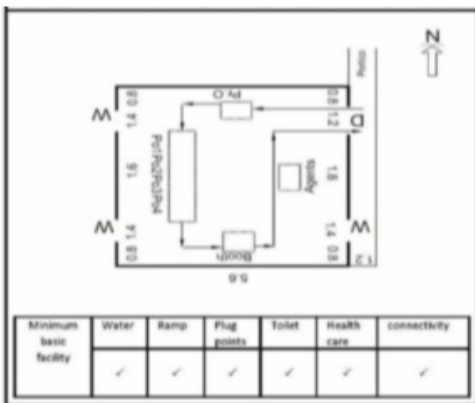

Google Map View

Polling Station Building Front View

Polling Station Front View

Cad View

Key MAP View

1 பெயர் : நாகராஜன் தந்தை பெயர்: ரங்கசாமி வீட்டு எண் : 1 வயது : 68 பாலினம் : ஆண்	IBU3019205 Photo is available	2 பெயர் : சுமதி கணவர் பெயர்: நாகராஜன் வீட்டு எண் : 1 வயது : 63 பாலினம் : பெண்	IBU3019213 Photo is available	3 பெயர் : வினோதகுமார் தந்தை பெயர்: நாகராஜன் வீட்டு எண் : 1 வயது : 41 பாலினம் : ஆண்	MPR3051760 Photo is available
4 பெயர் : தன்சேகரன் தந்தை பெயர்: பாண்டியன் வீட்டு எண் : 1 ஏ வயது : 49 பாலினம் : ஆண்	IBU0975326 Photo is available	5 பெயர் : பெத்தனாட்சி கணவர் பெயர்: தனசேகரன் வீட்டு எண் : 1-ஏ வயது : 43 பாலினம் : பெண்	IBU0701433 Photo is available	6 பெயர் : ராஜகோபால் தந்தை பெயர்: முத்தாள்சாமி வீட்டு எண் : 2 வயது : 62 பாலினம் : ஆண்	IBU3019221 Photo is available
7 பெயர் : மேனகா கணவர் பெயர்: ராஜகோபால் வீட்டு எண் : 2 வயது : 57 பாலினம் : பெண்	IBU3019239 Photo is available	8 பெயர் : வனஜாமணி கணவர் பெயர்: நடராஜன் வீட்டு எண் : 3 வயது : 66 பாலினம் : பெண்	IBU3019254 Photo is available	9 பெயர் : பழனியம்மாள் கணவர் பெயர்: சென்னியப்பன் வீட்டு எண் : 4 வயது : 73 பாலினம் : பெண்	IBU3019270 Photo is available
10 பெயர் : சரஸ்வதி கணவர் பெயர்: சிவசுப்பிரமணியம் வீட்டு எண் : 5 வயது : 81 பாலினம் : பெண்	MPR6574917 Photo is available	11 பெயர் : ராஜம்மாள் கணவர் பெயர்: நஞ்சப்பன் வீட்டு எண் : 5 வயது : 75 பாலினம் : பெண்	IBU1334499 Photo is available	12 பெயர் : ஞானபிரகாசம் தந்தை பெயர்: சிவசுப்பிரமணியம் வீட்டு எண் : 5 வயது : 61 பாலினம் : ஆண்	IBU3019296 Photo is available
13 பெயர் : ராதை கணவர் பெயர்: ஞானபிரகாசம் வீட்டு எண் : 5 வயது : 52 பாலினம் : பெண்	MPR6574925 Photo is available	14 பெயர் : குமார் தந்தை பெயர்: நஞ்சப்பன் வீட்டு எண் : 5 வயது : 48 பாலினம் : ஆண்	IBU1334507 Photo is available	15 பெயர் : விஜயகுமார் தந்தை பெயர்: நஞ்சப்பன் வீட்டு எண் : 5 வயது : 43 பாலினம் : ஆண்	IBU1334515 Photo is available
16 பெயர் : தினேஷ் ராஜ் முருகன் தந்தை பெயர்: முருகன் நாதராஜன் வீட்டு எண் : 6/1 ஏஸ1 லக்ஷ்மி இலேம வயது : 29 பாலினம் : ஆண்	IBU3329323 Photo is available	17 பெயர் : ரங்கசாமி தந்தை பெயர்: ஆறுசாமி வீட்டு எண் : 8 வயது : 76 பாலினம் : ஆண்	IBU3019304 Photo is available	18 பெயர் : பார்வதி கணவர் பெயர்: ரங்கசாமி வீட்டு எண் : 8 வயது : 75 பாலினம் : பெண்	IBU3019312 Photo is available
19 பெயர் : லோகநாதன் தந்தை பெயர்: நாராயணசாமி வீட்டு எண் : 9 வயது : 70 பாலினம் : ஆண்	MPR6572358 Photo is available	20 பெயர் : லலிதா கணவர் பெயர்: லோகநாதன் வீட்டு எண் : 9 வயது : 61 பாலினம் : பெண்	IBU3019338 Photo is available	21 பெயர் : திவ்யா தந்தை பெயர்: பாலகிருஷ்ணன் வீட்டு எண் : 11/28 பீ வயது : 24 பாலினம் : பெண்	IBU3387586 Photo is available
22 பெயர் : சரண்யா கணவர் பெயர்: செந்தில்குமார் வீட்டு எண் : 14 வயது : 37 பாலினம் : பெண்	IBU3436870 Photo is available	23 பெயர் : அம்பிகா கணவர் பெயர்: சண்முகம் வீட்டு எண் : 28 வயது : 60 பாலினம் : பெண்	IBU1962398 Photo is available	24 பெயர் : யாழினி த தந்தை பெயர்: தனசேகரன் பா வீட்டு எண் : 28 வயது : 20 பாலினம் : பெண்	IBU3570272 Photo is available
25 பெயர் : சாந்தி கணவர் பெயர்: பாலகிருஷ்ணன் வீட்டு எண் : 28-B வயது : 50 பாலினம் : பெண்	IBU1121235 Photo is available	26 பெயர் : ஆனந்த்நாராயணன் தந்தை பெயர்: சண்முகம் வீட்டு எண் : 28C வயது : 41 பாலினம் : ஆண்	IBU0433235 Photo is available	27 பெயர் : காயத்திரிதேவி தந்தை பெயர்: சண்முகம் வீட்டு எண் : 28C வயது : 39 பாலினம் : பெண்	IBU0433243 Photo is available
28 பெயர் : சம்பத்ருமார் தந்தை பெயர்: முத்துகிருஷ்ணன் வீட்டு எண் : 28E வயது : 71 பாலினம் : ஆண்	IBU0709857 Photo is available	29 பெயர் : குமார் தந்தை பெயர்: குருசாமி வீட்டு எண் : 35 வயது : 55 பாலினம் : ஆண்	IBU1003912 Photo is available	30 பெயர் : பிரியா கணவர் பெயர்: குமார் வீட்டு எண் : 35 வயது : 45 பாலினம் : பெண்	IBU1003904 Photo is available