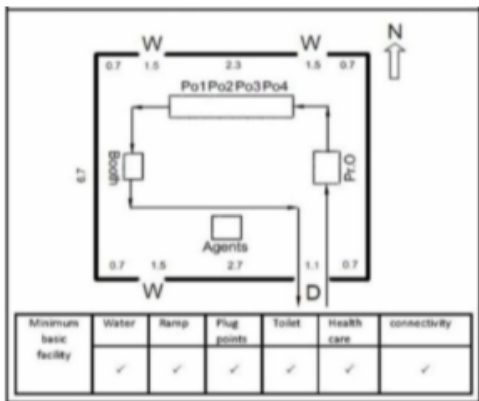

Google Map View

Polling Station Building Front View

Polling Station Front View

Cad View

Key MAP View

1 பெயர் : பக்கிரிசாமி தந்தை பெயர்: நாகரத்தினம் வீட்டு எண் : 1 வயது : 83 பாலினம் : ஆண்	IBU1682594 Photo is available	2 பெயர் : கோகிலா கணவர் பெயர்: பக்கிரிசாமி வீட்டு எண் : 1 வயது : 76 பாலினம் : பெண்	IBU1682602 Photo is available	3 பெயர் : காளியப்பன் தந்தை பெயர்: பழனியப்பன் வீட்டு எண் : 1 வயது : 76 பாலினம் : ஆண்	IBU1125665 Photo is available
4 பெயர் : ஜானகிராமன் தந்தை பெயர்: கோபால் வீட்டு எண் : 1 வயது : 71 பாலினம் : ஆண்	IBU1682610 Photo is available	5 பெயர் : ராஜா தந்தை பெயர்: பச்சமுத்து வீட்டு எண் : 1 வயது : 61 பாலினம் : ஆண்	IBU1682618 Photo is available	6 பெயர் : ரங்கநாயகி கணவர் பெயர்: ராஜா வீட்டு எண் : 1 வயது : 59 பாலினம் : பெண்	IBU1682626 Photo is available
7 பெயர் : சந்தானலக்ஷ்மி கணவர் பெயர்: ஜானகிராமன் வீட்டு எண் : 1 வயது : 59 பாலினம் : பெண்	IBU1682634 Photo is available	8 பெயர் : மணிமேகலை கணவர் பெயர்: புவியரசு வீட்டு எண் : 1 வயது : 48 பாலினம் : பெண்	IBU1586932 Photo is available	9 பெயர் : எம் எஸ் சுப்புலட்சுமி தந்தை பெயர்: மயிலாத்தால் சாரங்கபாணி வீட்டு எண் : 1 வயது : 48 பாலினம் : பெண்	IBU2027167 Photo is available
10 பெயர் : சாந்தி தந்தை பெயர்: நாராயணசாமி வீட்டு எண் : 1 வயது : 46 பாலினம் : பெண்	IBU1586940 Photo is available	11 பெயர் : செல்வநாயகி கணவர் பெயர்: சுரேஷ்குமார் வீட்டு எண் : 1 வயது : 40 பாலினம் : பெண்	IBU1586965 Photo is available	12 பெயர் : கீதாநந்தினி க கணவர் பெயர்: அருள்குமார் வீட்டு எண் : 1 வயது : 34 பாலினம் : பெண்	IBU1586973 Photo is available
13 பெயர் : லோகேஸ்வரன் ஜா தந்தை பெயர்: ஜானகிராமன் வீட்டு எண் : 1 வயது : 31 பாலினம் : ஆண்	IBU1586981 Photo is available	14 பெயர் : ஷன்மதி தந்தை பெயர்: நவசக்தி வீட்டு எண் : 1/1, பூதி நிவாஸ் வயது : 32 பாலினம் : பெண்	WRM1130343 Photo is available	15 பெயர் : சக்திவேல் தந்தை பெயர்: - வீட்டு எண் : 1-7 வயது : 72 பாலினம் : ஆண்	IBU0441113 Photo is available
16 பெயர் : நிரமலாதேவி கணவர் பெயர்: ஆனந்தராமன் வீட்டு எண் : 2 வயது : 45 பாலினம் : பெண்	MPR2679405 Photo is available	17 பெயர் : பிரேமா கணவர் பெயர்: சுந்தரன் வீட்டு எண் : 2 வயது : 39 பாலினம் : பெண்	IBU0794206 Photo is available	18 பெயர் : நத்தினி தந்தை பெயர்: கோபாலகிருஷ்ணன் வீட்டு எண் : 2 வயது : 38 பாலினம் : பெண்	IBU1126218 Photo is available
19 பெயர் : நிரமலா தந்தை பெயர்: ராஜ்குமார் வீட்டு எண் : 2 வயது : 33 பாலினம் : பெண்	IBU0794214 Photo is available	20 பெயர் : பாரதி தந்தை பெயர்: கோபாலகிருஷ்ணன் வீட்டு எண் : 2 வயது : 32 பாலினம் : பெண்	IBU1126010 Photo is available	21 பெயர் : சுகந்திபிரியா கணவர் பெயர்: ராஜேந்திரன் வீட்டு எண் : 2/1 வயது : 50 பாலினம் : பெண்	IBU3631462 Photo is available
22 பெயர் : சாம் ஹரீஸ் கோ தந்தை பெயர்: பொ கோகிலதாஸ் வீட்டு எண் : 2-1 வயது : 23 பாலினம் : ஆண்	IBU3445988 Photo is available	23 பெயர் : உஷாநந்தினி ஏ கணவர் பெயர்: அருண் பிரசாத் வீட்டு எண் : 2/42 வயது : 42 பாலினம் : பெண்	IBU3738820 Photo is available	24 பெயர் : அபிநவ் மு ம தந்தை பெயர்: மகேந்திரன் மு வீட்டு எண் : 2/56, காயத்ரி இல்லம், வயது : 23 பாலினம் : ஆண்	IBU3209608 Photo is available
25 பெயர் : நந்தகுமார் தந்தை பெயர்: ராமன்குட்டி வீட்டு எண் : 2/63 வயது : 66 பாலினம் : ஆண்	WJB0550111 Photo is available	26 பெயர் : வினோத் தந்தை பெயர்: நந்தகுமார் வீட்டு எண் : 2/63 வயது : 36 பாலினம் : ஆண்	WJB0550137 Photo is available	27 பெயர் : நிஷாந்தி தந்தை பெயர்: சுப்ரமணி வீட்டு எண் : 2/63 வயது : 35 பாலினம் : பெண்	XLG0910273 Photo is available
28 பெயர் : விஜய் விக்னேஷ் இதரர் பெயர்: வினோதினி விஜய் விக்னேஷ் வீட்டு எண் : 2/66, திரு ரேநாம நிவாஸ் வயது : 34 பாலினம் : ஆண்	IBU3602455 Photo is available	29 பெயர் : வினோதினி விஜய் விக்னேஷ் கணவர் பெயர்: விஜய் விக்னேஷ் வீட்டு எண் : 2/66, திரு ரேநாம நிவாஸ் வயது : 34 பாலினம் : பெண்	IBU3610060 Photo is available	30 பெயர் : அருனாதேவி கணவர் பெயர்: மனோகரன் வீட்டு எண் : 2/9, 9ஏ உதயா நகர் விரிவு வயது : 49 பாலினம் : பெண்	HBW0843094 Photo is available