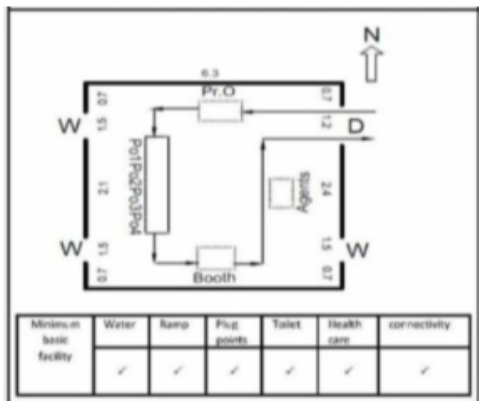

Cad View

Key MAP View