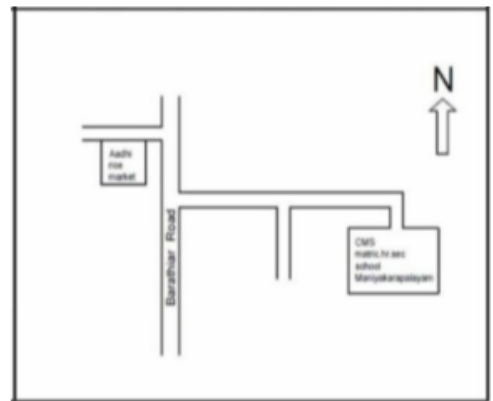

Cad View

Key MAP View