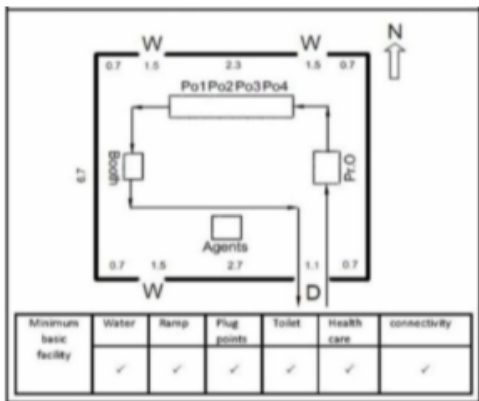

கையொப்பம்

Nazri Naksha

Google Map View

Polling Station Building Front View

Polling Station Front View

Cad View

Key MAP View

| | | | | | |
|---|----------------------------------|--|----------------------------------|---|----------------------------------|
| 1 பெயர் : முருகன் தந்தை பெயர்: மாடசாமி வீட்டு எண் : 1 வயது : 69 பாலினம் : ஆண் | IBU1470731 Photo is available | 2 பெயர் : விஜயா கணவர் பெயர்: வேலுசாமி வீட்டு எண் : 1 வயது : 49 பாலினம் : பெண் | IBU1589191 Photo is available | 3 பெயர் : சுசீலா கணவர் பெயர்: ஷாஜீ வீட்டு எண் : 1 வயது : 47 பாலினம் : பெண் | IBU1589209 Photo is available |
| 4 பெயர் : இருதயராஜ் தந்தை பெயர்: கருப்பண்ணன் வீட்டு எண் : 1A வயது : 61 பாலினம் : ஆண் | IBU1343102 Photo is available | 5 பெயர் : சமயுக்தா தந்தை பெயர்: வெங்கடேஷ் வீட்டு எண் : 1ஏ,முதல் தளம்,உதயா நகர் எக்ஸ் வயது : 37 பாலினம் : பெண் | IDV0046011 Photo is available | 6 பெயர் : மோனிஷ்குமார் தந்தை பெயர்: சுப்பிரமணியன் வீட்டு எண் : 1ஏ,முதல் தளம்,உதயா நகர் எக்ஸ் வயது : 35 பாலினம் : ஆண் | WDZ0918789 Photo is available |
| 7 பெயர் : செளமினி தந்தை பெயர்: நாராயணன் வீட்டு எண் : 2-1A வயது : 35 பாலினம் : பெண் | IBU0715607 Photo is available | 8 பெயர் : காஞ்சனா கணவர் பெயர்: கோபிநாத் வீட்டு எண் : 2-3 வயது : 35 பாலினம் : பெண் | IBU2453850 Photo is available | 9 பெயர் : ரோஷினி தாயின் பெயர்: கீதா வீட்டு எண் : 2-3 வயது : 28 பாலினம் : பெண் | IBU2453751 Photo is available |
| 10 பெயர் : அஸ்மத் கணவர் பெயர்: சான்பாஷா வீட்டு எண் : 2/26 வயது : 70 பாலினம் : பெண் | MPR2130599 Photo is available | 11 பெயர் : ஷேக்அலி சா தந்தை பெயர்: சான்பாஷா வீட்டு எண் : 2/26 வயது : 50 பாலினம் : ஆண் | MPR2130581 Photo is available | 12 பெயர் : ஆசியா நை கணவர் பெயர்: ஷேக்அலி வீட்டு எண் : 2/26 வயது : 46 பாலினம் : பெண் | IBU0716068 Photo is available |
| 13 பெயர் : மனோகரன் தந்தை பெயர்: சின்னமுத்து வீட்டு எண் : 2/9,9ஏ வயது : 64 பாலினம் : ஆண் | IBU3571668 Photo is available | # 14 பெயர் : ஜி விலாசினி கணவர் பெயர்: சுந்தர் வீட்டு எண் : 2/255, வாசுகி இல்லம் வயது : 67 பாலினம் : பெண் | IBU3762424 Photo is available | 15 பெயர் : இந்திரா கணவர் பெயர்: குணசேகரன் வீட்டு எண் : 2 எப் /27 வயது : 41 பாலினம் : பெண் | IBU2028173 Photo is available |
| 16 பெயர் : சண்முகவேல் தந்தை பெயர்: பேச்சிமுத்து வீட்டு எண் : 3 வயது : 79 பாலினம் : ஆண் | IBU3480548 Photo is available | 17 பெயர் : எஸ்தர் கணவர் பெயர்: தனபாலன் வீட்டு எண் : 3 வயது : 77 பாலினம் : பெண் | IBU1683466 Photo is available | 18 பெயர் : வனஜா கணவர் பெயர்: சண்முகவேல் வீட்டு எண் : 3 வயது : 68 பாலினம் : பெண் | IBU3481694 Photo is available |
| 19 பெயர் : சதீஷ் பாபு தந்தை பெயர்: சண்முகவேல் வீட்டு எண் : 3 வயது : 38 பாலினம் : ஆண் | IBU3362449 Photo is available | 20 பெயர் : சதீஷ் பாபு தந்தை பெயர்: சண்முகவேல் வீட்டு எண் : 3 வயது : 38 பாலினம் : ஆண் | IBU3480522 Photo is available | 21 பெயர் : வினோதினி தந்தை பெயர்: சித்தப்பன் வீட்டு எண் : 3 வயது : 37 பாலினம் : பெண் | IBU3480472 Photo is available |
| # 22 பெயர் : அஃப்ரோஸ் தந்தை பெயர்: முகமது சரீப் வீட்டு எண் : kongunagar 1st street வயது : 30 பாலினம் : பெண் | IBU1343656 Photo is available | 23 பெயர் : திவிஷ் தந்தை பெயர்: சந்திரன் வீட்டு எண் : 3C-27 வயது : 36 பாலினம் : ஆண் | IBU1589217 Photo is available | 24 பெயர் : வினோத் தந்தை பெயர்: சந்திரன் வீட்டு எண் : 3C-27 வயது : 32 பாலினம் : ஆண் | IBU1965235 Photo is available |
| 25 பெயர் : விஷ்ணு தந்தை பெயர்: கிருஷ்ணன் வீட்டு எண் : 3D-27 வயது : 30 பாலினம் : ஆண் | IBU1589225 Photo is available | 26 பெயர் : முகேஷ் வ ர தாயின் பெயர்: வாசுகி ர் டி ராஜசேகர் வீட்டு எண் : 5/41 அந்நைவேளாங்கண்ணிநாகர் வயது : 23 பாலினம் : ஆண் | IBU3613544 Photo is available | 27 பெயர் : பாலசுப்ரமணியன் தந்தை பெயர்: கோவிந்தன் வீட்டு எண் : 6-45A வயது : 61 பாலினம் : ஆண் | IBU1343193 Photo is available |
| 28 பெயர் : சுசீலா கணவர் பெயர்: தங்கபாண்டி வீட்டு எண் : 9-21 வயது : 79 பாலினம் : பெண் | IBU0713677 Photo is available | 29 பெயர் : ஸ்டீன்லி பால் சுதாகர் தந்தை பெயர்: தங்க பாண்டி வீட்டு எண் : 9-21 வயது : 45 பாலினம் : ஆண் | IBU0713669 Photo is available | 30 பெயர் : லதா கணவர் பெயர்: ஸ்டீன்லி பால் சுதாகர் வீட்டு எண் : 9-21 வயது : 42 பாலினம் : பெண் | IBU0713651 Photo is available |