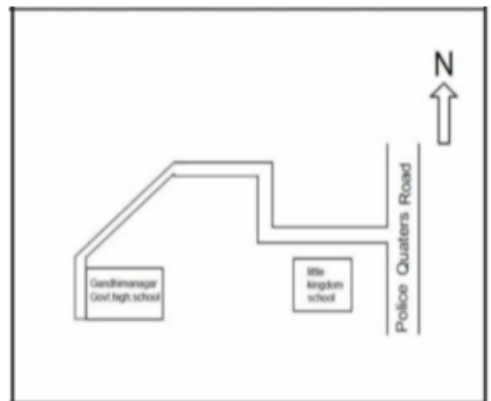

கையொப்பம்

Nazri Naksha

Google Map View

Polling Station Building Front View

Polling Station Front View

Cad View

Key MAP View

| | | | | | |
|---|----------------------------------|--|----------------------------------|---|----------------------------------|
| 1 பெயர் : முருகன் தந்தை பெயர்: மாடசாமி வீட்டு எண் : 1 வயது : 69 பாலினம் : ஆண் | IBU1470731 Photo is available | 2 பெயர் : விஜயா கணவர் பெயர்: வேலுசாமி வீட்டு எண் : 1 வயது : 49 பாலினம் : பெண் | IBU1589191 Photo is available | 3 பெயர் : சுசீலா கணவர் பெயர்: ஷாஜீ வீட்டு எண் : 1 வயது : 47 பாலினம் : பெண் | IBU1589209 Photo is available |
| 4 பெயர் : இருதயராஜ் தந்தை பெயர்: கருப்பண்ணன் வீட்டு எண் : 1A வயது : 61 பாலினம் : ஆண் | IBU1343102 Photo is available | 5 பெயர் : சமயுக்தா தந்தை பெயர்: வெங்கடேஷ் வீட்டு எண் : 1ஏ,முதல் தளம்,உதயா நகர் எக்ஸ் வயது : 37 பாலினம் : பெண் | IDV0046011 Photo is available | 6 பெயர் : மோனிஷ்குமார் தந்தை பெயர்: சுப்பிரமணியன் வீட்டு எண் : 1ஏ,முதல் தளம்,உதயா நகர் எக்ஸ் வயது : 35 பாலினம் : ஆண் | WDZ0918789 Photo is available |
| 7 பெயர் : செளமினி தந்தை பெயர்: நாராயணன் வீட்டு எண் : 2-1A வயது : 35 பாலினம் : பெண் | IBU0715607 Photo is available | 8 பெயர் : காஞ்சனா கணவர் பெயர்: கோபிநாத் வீட்டு எண் : 2-3 வயது : 35 பாலினம் : பெண் | IBU2453850 Photo is available | 9 பெயர் : ரோஷினி தாயின் பெயர்: கீதா வீட்டு எண் : 2-3 வயது : 28 பாலினம் : பெண் | IBU2453751 Photo is available |
| 10 பெயர் : அஸ்மத் கணவர் பெயர்: சான்பாஷா வீட்டு எண் : 2/26 வயது : 70 பாலினம் : பெண் | MPR2130599 Photo is available | 11 பெயர் : ஷேக்அலி சா தந்தை பெயர்: சான்பாஷா வீட்டு எண் : 2/26 வயது : 50 பாலினம் : ஆண் | MPR2130581 Photo is available | 12 பெயர் : ஆசியா நை கணவர் பெயர்: ஷேக்அலி வீட்டு எண் : 2/26 வயது : 46 பாலினம் : பெண் | IBU0716068 Photo is available |
| 13 பெயர் : மனோகரன் தந்தை பெயர்: சின்னமுத்து வீட்டு எண் : 2/9,9ஏ வயது : 64 பாலினம் : ஆண் | IBU3571668 Photo is available | # 14 பெயர் : ஜி விலாசினி கணவர் பெயர்: சுந்தர் வீட்டு எண் : 2/255, வாசுகி இல்லம் வயது : 67 பாலினம் : பெண் | IBU3762424 Photo is available | 15 பெயர் : இந்திரா கணவர் பெயர்: குணசேகரன் வீட்டு எண் : 2 எப் /27 வயது : 41 பாலினம் : பெண் | IBU2028173 Photo is available |
| 16 பெயர் : சண்முகவேல் தந்தை பெயர்: பேச்சிமுத்து வீட்டு எண் : 3 வயது : 79 பாலினம் : ஆண் | IBU3480548 Photo is available | 17 பெயர் : எஸ்தர் கணவர் பெயர்: தனபாலன் வீட்டு எண் : 3 வயது : 77 பாலினம் : பெண் | IBU1683466 Photo is available | 18 பெயர் : வனஜா கணவர் பெயர்: சண்முகவேல் வீட்டு எண் : 3 வயது : 68 பாலினம் : பெண் | IBU3481694 Photo is available |
| 19 பெயர் : சதீஷ் பாபு தந்தை பெயர்: சண்முகவேல் வீட்டு எண் : 3 வயது : 38 பாலினம் : ஆண் | IBU3362449 Photo is available | 20 பெயர் : சதீஷ் பாபு தந்தை பெயர்: சண்முகவேல் வீட்டு எண் : 3 வயது : 38 பாலினம் : ஆண் | IBU3480522 Photo is available | 21 பெயர் : வினோதினி தந்தை பெயர்: சித்தப்பன் வீட்டு எண் : 3 வயது : 37 பாலினம் : பெண் | IBU3480472 Photo is available |
| # 22 பெயர் : அஃப்ரோஸ் தந்தை பெயர்: முகமது சரீப் வீட்டு எண் : kongunagar 1st street வயது : 30 பாலினம் : பெண் | IBU1343656 Photo is available | 23 பெயர் : திவிஷ் தந்தை பெயர்: சந்திரன் வீட்டு எண் : 3C-27 வயது : 36 பாலினம் : ஆண் | IBU1589217 Photo is available | 24 பெயர் : வினோத் தந்தை பெயர்: சந்திரன் வீட்டு எண் : 3C-27 வயது : 32 பாலினம் : ஆண் | IBU1965235 Photo is available |
| 25 பெயர் : விஷ்ணு தந்தை பெயர்: கிருஷ்ணன் வீட்டு எண் : 3D-27 வயது : 30 பாலினம் : ஆண் | IBU1589225 Photo is available | 26 பெயர் : முகேஷ் வ ர தாயின் பெயர்: வாசுகி ர் டி ராஜசேகர் வீட்டு எண் : 5/41 அந்நைவேளாங்கண்ணிநாகர் வயது : 23 பாலினம் : ஆண் | IBU3613544 Photo is available | 27 பெயர் : பாலசுப்ரமணியன் தந்தை பெயர்: கோவிந்தன் வீட்டு எண் : 6-45A வயது : 61 பாலினம் : ஆண் | IBU1343193 Photo is available |
| 28 பெயர் : சுசீலா கணவர் பெயர்: தங்கபாண்டி வீட்டு எண் : 9-21 வயது : 79 பாலினம் : பெண் | IBU0713677 Photo is available | 29 பெயர் : ஸ்டீன்லி பால் சுதாகர் தந்தை பெயர்: தங்க பாண்டி வீட்டு எண் : 9-21 வயது : 45 பாலினம் : ஆண் | IBU0713669 Photo is available | 30 பெயர் : லதா கணவர் பெயர்: ஸ்டீன்லி பால் சுதாகர் வீட்டு எண் : 9-21 வயது : 42 பாலினம் : பெண் | IBU0713651 Photo is available |