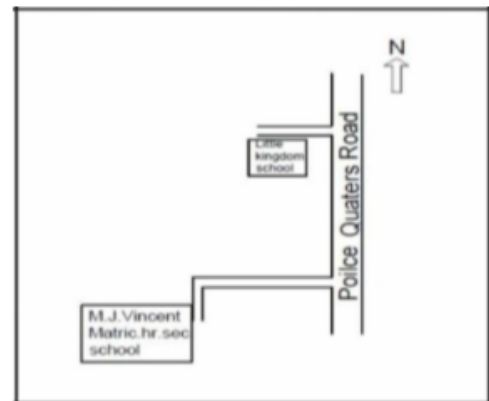

Cad View

Key MAP View