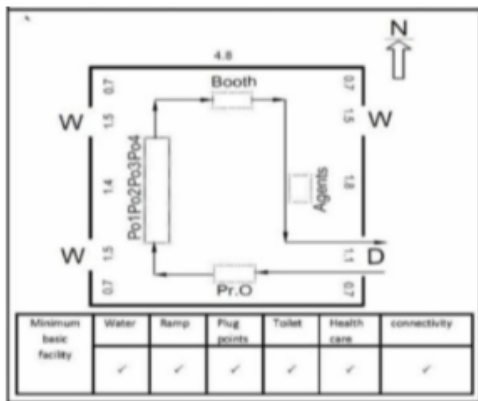

Google Map View

Polling Station Building Front View

Polling Station Front View

Cad View

Key MAP View

1 பெயர் : கோகிலா கணவர் பெயர் : தாமஸ் வீட்டு எண் : 1 வயது : 56 பாலினம் : பெண் Photo is available	IBU1129915	2 பெயர் : சுமித்ரா கணவர் பெயர் : ஆனந்தன் வீட்டு எண் : 1 வயது : 50 பாலினம் : பெண் Photo is available	IBU1590322	3 பெயர் : சசி கணவர் பெயர் : ரமேஷ் வீட்டு எண் : 1 வயது : 50 பாலினம் : பெண் Photo is available	IBU0718577
4 பெயர் : வளர்மதி கணவர் பெயர் : சின்னப்பன் வீட்டு எண் : 1 வயது : 48 பாலினம் : பெண் Photo is available	IBU1590330	5 பெயர் : பாலசுப்பிரமணியம் தந்தை பெயர் : ஆறுமுகம் வீட்டு எண் : 1 வயது : 43 பாலினம் : ஆண் Photo is available	MPR6671507	6 பெயர் : கண்ணகி கணவர் பெயர் : ஜான் வீட்டு எண் : 1 வயது : 41 பாலினம் : பெண் Photo is available	IBU1590124
7 பெயர் : விசாலாட்சி தந்தை பெயர் : துரைசாமி வீட்டு எண் : 1 வயது : 29 பாலினம் : பெண் Photo is available	IBU1590132	8 பெயர் : காசிராஜேஷ் தந்தை பெயர் : வெங்கட்டகிரிஷ்ணன் வீட்டு எண் : 1/6-1ஸி வயது : 40 பாலினம் : ஆண் Photo is available	IBU3528353	9 பெயர் : நித்யா டி கணவர் பெயர் : காசிராஜேஷ் வி வீட்டு எண் : 1/6-1ஸி வயது : 39 பாலினம் : பெண் Photo is available	IBU3528379
10 பெயர் : முக்காயி கணவர் பெயர் : செல்லையா வீட்டு எண் : 1-36 வயது : 63 பாலினம் : பெண் Photo is available	IBU1966217	11 பெயர் : பொன்னுத்துரை தந்தை பெயர் : மொட்டையராஜா வீட்டு எண் : 1-41 வயது : 53 பாலினம் : ஆண் Photo is available	IBU1129279	12 பெயர் : ரஜினிகாந்த் தந்தை பெயர் : தங்கராஜ் வீட்டு எண் : 1-43 வயது : 51 பாலினம் : ஆண் Photo is available	IBU2624112
13 பெயர் : மணிமேகலை கணவர் பெயர் : ரஜினிகாந்த் வீட்டு எண் : 1-43 வயது : 50 பாலினம் : பெண் Photo is available	IBU2621092	14 பெயர் : நர்திகா தந்தை பெயர் : ரஜினிகாந்த் வீட்டு எண் : 1-43 வயது : 22 பாலினம் : பெண் Photo is available	IBU3374220	# 15 பெயர் : ந பாபு தந்தை பெயர் : நடராஜன் வீட்டு எண் : 1-290 வயது : 70 பாலினம் : ஆண் Photo is available	IBU3310604
# 16 பெயர் : ராணி பாபு கணவர் பெயர் : பாபு வீட்டு எண் : 1-290 வயது : 62 பாலினம் : பெண் Photo is available	IBU3310596	17 பெயர் : கால்யப்பிரியா தந்தை பெயர் : பாபு வீட்டு எண் : 1-290 வயது : 36 பாலினம் : பெண் Photo is available	IBU3310570	18 பெயர் : தினேஷ் குமார் தந்தை பெயர் : பாபு வீட்டு எண் : 1-290 வயது : 35 பாலினம் : ஆண் Photo is available	IBU3310588
19 பெயர் : லட்சுமி கணவர் பெயர் : குப்புசாமி வீட்டு எண் : 1X வயது : 74 பாலினம் : பெண் Photo is available	IBU0840835	20 பெயர் : ராஜேந்திரன் தந்தை பெயர் : நாராயணன் வீட்டு எண் : 1X வயது : 52 பாலினம் : ஆண் Photo is available	IBU0840868	21 பெயர் : சென்பகம் கணவர் பெயர் : ராஜேந்திரன் வீட்டு எண் : 1X வயது : 46 பாலினம் : பெண் Photo is available	IBU0840827
22 பெயர் : சண்முகசுந்தரம் தந்தை பெயர் : முத்துசாமி வீட்டு எண் : 2 வயது : 57 பாலினம் : ஆண் Photo is available	IBU0499749	23 பெயர் : ஹேமலதா தந்தை பெயர் : மாரிமுத்து வீட்டு எண் : 2 வயது : 51 பாலினம் : பெண் Photo is available	IBU0499376	24 பெயர் : மணிகண்டன் தந்தை பெயர் : சந்திரன் வீட்டு எண் : 2 வயது : 30 பாலினம் : ஆண் Photo is available	IBU3409018
25 பெயர் : சேகர் தந்தை பெயர் : சின்னையா வீட்டு எண் : 2-54 வயது : 66 பாலினம் : ஆண் Photo is available	IBU1966795	# 26 பெயர் : அ ஜரினா கணவர் பெயர் : சேகர் வீட்டு எண் : 2-54 வயது : 63 பாலினம் : பெண் Photo is available	IBU0717959	27 பெயர் : தென்றல் தந்தை பெயர் : சேகர் வீட்டு எண் : 2-54 வயது : 34 பாலினம் : ஆண் Photo is available	IBU0717942
28 பெயர் : ஜே ஸ் பாரி தந்தை பெயர் : சேகர் வீட்டு எண் : 2/54,மிக் - 5 வயது : 35 பாலினம் : ஆண் Photo is available	IBU0719344	29 பெயர் : சந்திரசேகர் தந்தை பெயர் : செல்லப்பன் வீட்டு எண் : 3 வயது : 73 பாலினம் : ஆண் Photo is available	MPR6677397	30 பெயர் : வில்லியமுரைராஜ் தந்தை பெயர் : இஸ்ரேல் வீட்டு எண் : 3 வயது : 70 பாலினம் : ஆண் Photo is available	IBU0498626