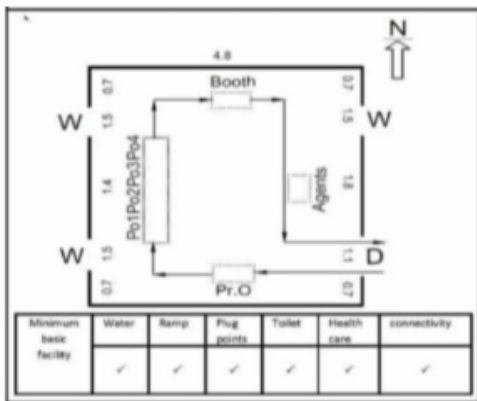

Google Map View

Polling Station Building Front View

Polling Station Front View

Cad View

Key MAP View

1 பெயர் : கனகமணி கணவர் பெயர் : பொன்னுசாமி வீட்டு எண் : 5/161 ஏ வயது : 47 பாலினம் : பெண் Photo is available	IBU3025616	2 பெயர் : சிவபிரகாஷ் செ தந்தை பெயர் : செந்தில் வீட்டு எண் : 6 வயது : 19 பாலினம் : ஆண் Photo is available	IBU3703584	3 பெயர் : புனிதா மேரி கணவர் பெயர் : மரியா பிரகாசம் வீட்டு எண் : 6/6 வயது : 52 பாலினம் : பெண் Photo is available	IBU3396744
4 பெயர் : வினிதா கணவர் பெயர் : மனோஜ் குமார் வீட்டு எண் : 10-24 வயது : 36 பாலினம் : பெண் Photo is available	IBU2547792	5 பெயர் : செல்வராஜ் தந்தை பெயர் : செல்வநாயகம் வீட்டு எண் : 14/7-எம் வயது : 58 பாலினம் : ஆண் Photo is available	MPR6668792	6 பெயர் : மேரிகில்பா கணவர் பெயர் : செல்வராஜ் வீட்டு எண் : 14/7-எம் வயது : 50 பாலினம் : பெண் Photo is available	MPR6668784
7 பெயர் : பரமேஸ்வரன் தந்தை பெயர் : கருணாகரன் வீட்டு எண் : 15, பரமேஸ் ஸ்வர்க் வயது : 72 பாலினம் : ஆண் Photo is available	IBU3041084	8 பெயர் : சுசீலா கணவர் பெயர் : பரமேஸ்வரன் வீட்டு எண் : 15, பரமேஸ் ஸ்வர்க் வயது : 67 பாலினம் : பெண் Photo is available	IBU3041092	9 பெயர் : தங்கமுத்து தந்தை பெயர் : ரங்கசாமி வீட்டு எண் : 19 வயது : 68 பாலினம் : ஆண் DELETED Photo is available	MPR3024049
S 10 பெயர் : சரஸ்வதி கணவர் பெயர் : தங்கமுத்து வீட்டு எண் : 19 வயது : 58 பாலினம் : பெண் DELETED Photo is available	MPR6663322	11 பெயர் : மோனிஷ் மாதவ் சுந்தரவேல் தாயின் பெயர் : பத்மபிரியா பாலகிருஷ்ணன் வீட்டு எண் : 19/4 வயது : 21 பாலினம் : ஆண் Photo is available	IBU3513462	12 பெயர் : ஜானகி ஷா கணவர் பெயர் : சுரேஷ் பீ வீட்டு எண் : 23/10 வயது : 51 பாலினம் : பெண் Photo is available	IBU3516341
13 பெயர் : கோமல் சு தந்தை பெயர் : சுரேஷ் பீ வீட்டு எண் : 23/10 வயது : 26 பாலினம் : பெண் Photo is available	IBU3513694	14 பெயர் : ஜெயந்தி கணவர் பெயர் : சண்முகவேல் வீட்டு எண் : 27/2 வயது : 53 பாலினம் : பெண் Photo is available	IBU3747292	15 பெயர் : கர்ணன் தந்தை பெயர் : சண்முகவேல் வீட்டு எண் : 27/7 வயது : 25 பாலினம் : ஆண் Photo is available	IBU3747300
16 பெயர் : மனோஜ் குமார் தந்தை பெயர் : ராஜ் மோகன் வீட்டு எண் : 28-13 வயது : 46 பாலினம் : ஆண் Photo is available	IBU2547826	17 பெயர் : முருகன் தந்தை பெயர் : ஆண்டித்தேவர் வீட்டு எண் : 33 வயது : 55 பாலினம் : ஆண் Photo is available	MPR3336906	18 பெயர் : கலைவாணி கணவர் பெயர் : சக்திவேல் வீட்டு எண் : 33/1 வயது : 51 பாலினம் : பெண் Photo is available	IBU3224888
19 பெயர் : ராஜாத்தி கணவர் பெயர் : ஈஸ்வரன் வீட்டு எண் : 36/51 வயது : 56 பாலினம் : பெண் Photo is available	IBU3730116	20 பெயர் : கஸ்தூரி கணவர் பெயர் : கார்த்தி வீட்டு எண் : 41 வயது : 32 பாலினம் : பெண் Photo is available	IBU2700771	21 பெயர் : குபேந்திரன் தந்தை பெயர் : செல்லயா வீட்டு எண் : 68 வயது : 34 பாலினம் : ஆண் Photo is available	IBU2029239
22 பெயர் : அஜிதாபேகம் கணவர் பெயர் : முகமது பரக்கத்துல்லா வீட்டு எண் : 112 வயது : 33 பாலினம் : பெண் Photo is available	IBU3438330	23 பெயர் : பிரவீன்குமார் தந்தை பெயர் : ஆறுமுகம் வீட்டு எண் : 212 வயது : 49 பாலினம் : ஆண் Photo is available	IBU3349198	24 பெயர் : பெரியதம்பி தந்தை பெயர் : சிவன் அஸாரீ வீட்டு எண் : 225/526 வயது : 60 பாலினம் : ஆண் Photo is available	IBU3277944
25 பெயர் : தினேஷ்குமார் தந்தை பெயர் : ஜனார்தனன் வீட்டு எண் : 256/605 வயது : 43 பாலினம் : ஆண் Photo is available	IBU2700748	26 பெயர் : மணி தந்தை பெயர் : குப்புசாமி வீட்டு எண் : 259-615 வயது : 62 பாலினம் : ஆண் Photo is available	IBU2645349	27 பெயர் : மகேஸ்வரி தந்தை பெயர் : குணசேகரன் வீட்டு எண் : 262 வயது : 27 பாலினம் : பெண் Photo is available	IBU3144045
28 பெயர் : தினேஷ் குமார் தந்தை பெயர் : பாண்டிவேல் வீட்டு எண் : 278 வயது : 29 பாலினம் : ஆண் Photo is available	IBU1966951	29 பெயர் : சுகதேவ் சாகு தந்தை பெயர் : நரேந்திர சாகு வீட்டு எண் : 294 வயது : 38 பாலினம் : ஆண் Photo is available	IBU1590827	30 பெயர் : பாண்டியராஜ் தந்தை பெயர் : வெள்ளையாபிள்ளை வீட்டு எண் : 323 வயது : 48 பாலினம் : ஆண் Photo is available	MPR2826642