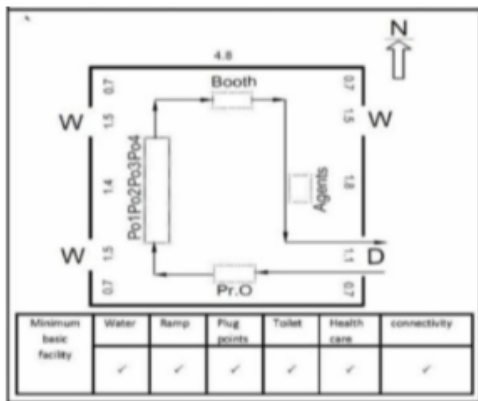

Google Map View

Polling Station Building Front View

Polling Station Front View

Cad View

Key MAP View

1 பெயர் : வேலுசாமி தந்தை பெயர் : ராஜீப் பிள்ளை வில்லி நாயகம் வீட்டு எண் : 44 வயது : 65 பாலினம் : ஆண்	IBU0719393 Photo is available	2 பெயர் : இந்திரா கணவர் பெயர் : பாலசுப்பிரமணியம் வீட்டு எண் : 44 வயது : 46 பாலினம் : பெண்	MPR6672117 Photo is available	3 பெயர் : நீலமேகம் தந்தை பெயர் : தர்மலிங்கம் வீட்டு எண் : 44 வயது : 44 பாலினம் : ஆண்	MPR6680326 Photo is available
4 பெயர் : சரஸ்வதி கணவர் பெயர் : நீலமேகம் வீட்டு எண் : 44 வயது : 41 பாலினம் : பெண்	MPR6672109 Photo is available	5 பெயர் : சுப்பிரமணியம் தந்தை பெயர் : செல்வப்பன் வீட்டு எண் : 45 வயது : 89 பாலினம் : ஆண்	MPR3023231 Photo is available	6 பெயர் : செல்வராஜ் தந்தை பெயர் : சுப்பிரமணியம் வீட்டு எண் : 45 வயது : 54 பாலினம் : ஆண்	MPR6675029 Photo is available
7 பெயர் : சுதா கணவர் பெயர் : செல்வராஜ் வீட்டு எண் : 45 வயது : 44 பாலினம் : பெண்	MPR6666218 Photo is available	8 பெயர் : துரைசாமி தந்தை பெயர் : குப்புசாமி வீட்டு எண் : 46 வயது : 58 பாலினம் : ஆண்	IBU3075900 Photo is available	9 பெயர் : ருக்குமணி கணவர் பெயர் : துரைசாமி வீட்டு எண் : 46 வயது : 48 பாலினம் : பெண்	MPR2628170 Photo is available
10 பெயர் : செல்வராஜ் தந்தை பெயர் : அந்தோணிசாமி வீட்டு எண் : 47 வயது : 60 பாலினம் : ஆண்	MPR6678593 Photo is available	11 பெயர் : ராணி கணவர் பெயர் : செல்வராஜ் வீட்டு எண் : 47 வயது : 52 பாலினம் : பெண்	MPR6678601 Photo is available	12 பெயர் : தினகர் தந்தை பெயர் : ஜேசுதாஸ் வீட்டு எண் : 48 வயது : 43 பாலினம் : ஆண்	IBU1590173 Photo is available
13 பெயர் : ஹெலன் கணவர் பெயர் : தினகர் வீட்டு எண் : 48 வயது : 42 பாலினம் : பெண்	MPR6671291 Photo is available	14 பெயர் : செல்வி வ கணவர் பெயர் : வள்ளியப்பன் வீட்டு எண் : 49 வயது : 34 பாலினம் : பெண்	IBU2029072 Photo is available	15 பெயர் : சுந்தரம் தந்தை பெயர் : பழனிசாமி வீட்டு எண் : 51 வயது : 58 பாலினம் : ஆண்	IBU2454122 Photo is available
16 பெயர் : சுப்புலட்சுமி கணவர் பெயர் : சுந்தரம் வீட்டு எண் : 51 வயது : 55 பாலினம் : பெண்	IBU2454189 Photo is available	17 பெயர் : கார்த்திகேயன் தந்தை பெயர் : சுந்தரம் வீட்டு எண் : 51 வயது : 29 பாலினம் : ஆண்	IBU1966423 Photo is available	18 பெயர் : சந்திரா கணவர் பெயர் : தங்கவேல் வீட்டு எண் : 53 வயது : 76 பாலினம் : பெண்	IBU0718031 Photo is available
19 பெயர் : ராமாயி கணவர் பெயர் : சுப்பையா வீட்டு எண் : 56A வயது : 66 பாலினம் : பெண்	IBU3075959 Photo is available	20 பெயர் : உமாதேவி கணவர் பெயர் : விஜயன் வீட்டு எண் : 56A வயது : 56 பாலினம் : பெண்	MPR6665095 Photo is available	21 பெயர் : மகேந்திரன் தந்தை பெயர் : சுப்பையா வீட்டு எண் : 56A வயது : 45 பாலினம் : ஆண்	MPR6675037 Photo is available
22 பெயர் : செந்தில்குமார் தந்தை பெயர் : சுப்பையா வீட்டு எண் : 56A வயது : 43 பாலினம் : ஆண்	MPR6665087 Photo is available	23 பெயர் : மணிகண்டன் தந்தை பெயர் : கண்ணையன் வீட்டு எண் : 57 வயது : 51 பாலினம் : ஆண்	IBU1966456 Photo is available	24 பெயர் : சந்திரா கணவர் பெயர் : மணிகண்டன் வீட்டு எண் : 57 வயது : 50 பாலினம் : பெண்	IBU1966209 Photo is available
25 பெயர் : ரஞ்சித் குமார் தந்தை பெயர் : மணிகண்டன் வீட்டு எண் : 57 வயது : 28 பாலினம் : ஆண்	IBU1966316 Photo is available	26 பெயர் : பழனிசாமி தந்தை பெயர் : பாப்பாநாயுடு வீட்டு எண் : 60 வயது : 79 பாலினம் : ஆண்	IBU2029015 Photo is available	27 பெயர் : இரத்தினம் கணவர் பெயர் : பழனிசாமி வீட்டு எண் : 60 வயது : 70 பாலினம் : பெண்	IBU2028991 Photo is available
28 பெயர் : திருமலைச்சாமி தந்தை பெயர் : மாரியப்பன் வீட்டு எண் : 61 வயது : 58 பாலினம் : ஆண்	MPR3267036 Photo is available	29 பெயர் : சந்திரா கணவர் பெயர் : திருமலைச்சாமி வீட்டு எண் : 61 வயது : 50 பாலினம் : பெண்	MPR3267044 Photo is available	30 பெயர் : திவ்யா தந்தை பெயர் : திருமலைசாமி வீட்டு எண் : 61 வயது : 31 பாலினம் : பெண்	IBU1131457 Photo is available