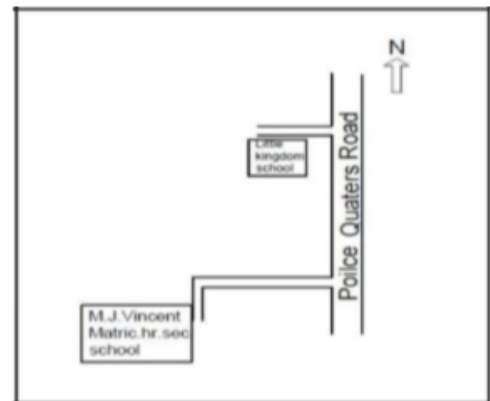

Cad View

Key MAP View