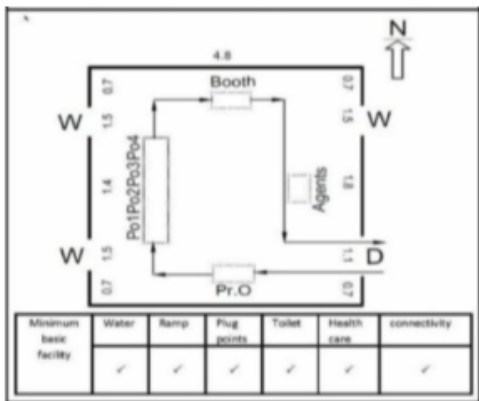

Google Map View

Polling Station Building Front View

Polling Station Front View

Cad View

Key MAP View

1 பெயர் : அருணாச்சலம் தந்தை பெயர்: கோவிந்தராஜ் வீட்டு எண் : 1 வயது : 87 பாலினம் : ஆண் Photo is available	IBU1472554	2 பெயர் : ரவிச்சந்திரன் தந்தை பெயர்: ராமசாமி வீட்டு எண் : 1 வயது : 58 பாலினம் : ஆண் Photo is available	IBU1472984	3 பெயர் : அலமேலு கணவர் பெயர்: மாணிக்கம் வீட்டு எண் : 1 வயது : 57 பாலினம் : பெண் Photo is available	IBU1684402
4 பெயர் : சாமுண்டேஸ்வரி கணவர் பெயர்: முருகன் வீட்டு எண் : 1 வயது : 57 பாலினம் : பெண் Photo is available	IBU1346519	5 பெயர் : சுப்பிரமணியம் தந்தை பெயர்: சீரங்கம் வீட்டு எண் : 1 வயது : 55 பாலினம் : ஆண் Photo is available	IBU1472398	6 பெயர் : பிரகாஷ் தந்தை பெயர்: முருகையன் வீட்டு எண் : 1 வயது : 51 பாலினம் : ஆண் Photo is available	IBU1473016
7 பெயர் : ஞானப்பிரகாசம் தந்தை பெயர்: அருணாச்சலம் வீட்டு எண் : 1 வயது : 51 பாலினம் : ஆண் Photo is available	IBU1472356	8 பெயர் : நல்வேந்திரன் தந்தை பெயர்: அக்கினிவிரணன் வீட்டு எண் : 1 வயது : 49 பாலினம் : ஆண் Photo is available	IBU1592252	9 பெயர் : கல்யாணி கணவர் பெயர்: ராஜேந்திரன் வீட்டு எண் : 1 வயது : 48 பாலினம் : பெண் Photo is available	IBU1591783
10 பெயர் : ராமகிருஷ்ணன் தந்தை பெயர்: சிப்பன் வீட்டு எண் : 1 வயது : 45 பாலினம் : ஆண் Photo is available	IBU1592260	11 பெயர் : சேவியர்ஜஸ்டின் தந்தை பெயர்: சூசைஅந்தோனொ வீட்டு எண் : 1 வயது : 45 பாலினம் : ஆண் Photo is available	IBU1592278	12 பெயர் : பிரசன்னா தந்தை பெயர்: பழனிசாமி வீட்டு எண் : 1 வயது : 44 பாலினம் : ஆண் Photo is available	IBU1592286
13 பெயர் : லுரனாகேத்தரின் கணவர் பெயர்: ஸ்டேன்லி வீட்டு எண் : 1 வயது : 44 பாலினம் : பெண் Photo is available	IBU1591791	14 பெயர் : வனிதா கணவர் பெயர்: வீரபத்ரன் வீட்டு எண் : 1 வயது : 40 பாலினம் : பெண் Photo is available	IBU1591817	15 பெயர் : கோகிலா கணவர் பெயர்: வெங்கடேஷ் வீட்டு எண் : 1 வயது : 39 பாலினம் : பெண் Photo is available	IBU1591825
16 பெயர் : திவ்யா கணவர் பெயர்: சங்கர் வீட்டு எண் : 1 வயது : 37 பாலினம் : பெண் Photo is available	IBU1591841	17 பெயர் : விஷ்ணு பிரசாத் தந்தை பெயர்: ரவிச்சந்திரன் வீட்டு எண் : 1 வயது : 32 பாலினம் : ஆண் Photo is available	IBU1472646	18 பெயர் : மாலதி கணவர் பெயர்: சண்முகசுந்தரம் வீட்டு எண் : 2 வயது : 59 பாலினம் : பெண் Photo is available	IBU1472885
19 பெயர் : சண்முக சுந்தரம் தந்தை பெயர்: மாரப்ப கவுண்டர் வீட்டு எண் : 2 வயது : 59 பாலினம் : ஆண் Photo is available	IBU1472513	20 பெயர் : மதுவாஷினி தந்தை பெயர்: சண்முகசுந்தரம் வீட்டு எண் : 2 வயது : 33 பாலினம் : பெண் Photo is available	IBU1472893	21 பெயர் : தினேஷ் தந்தை பெயர்: சண்முகசுந்தரம் வீட்டு எண் : 2 வயது : 31 பாலினம் : ஆண் Photo is available	IBU1472232
22 பெயர் : சூரியபிரசாந்த் தந்தை பெயர்: சந்திரசேகர் வீட்டு எண் : 12 வயது : 35 பாலினம் : ஆண் Photo is available	IBU1346543	23 பெயர் : ஜெயபால் தந்தை பெயர்: முருகன் வீட்டு எண் : 14 வயது : 51 பாலினம் : ஆண் Photo is available	IBU1348077	24 பெயர் : ஜெகஜீவராஜன் தந்தை பெயர்: திருஞானசம்பந்தம் வீட்டு எண் : 16 வயது : 62 பாலினம் : ஆண் Photo is available	IBU1346105
25 பெயர் : முத்து பாரதி தேவி கணவர் பெயர்: ஜெகஜீவராஜன் வீட்டு எண் : 16 வயது : 54 பாலினம் : பெண் Photo is available	IBU1347020	26 பெயர் : அன்புவினோதா கணவர் பெயர்: ராஜகுரு வீட்டு எண் : 21 காந்தி நகர் வயது : 46 பாலினம் : பெண் Photo is available	IBU1344886	27 பெயர் : ராஜகுரு தந்தை பெயர்: சுந்தரம் வீட்டு எண் : 21,காத் நகர் வயது : 46 பாலினம் : ஆண் Photo is available	IBU1347558
28 பெயர் : மார்ஸ்வரி கணவர் பெயர்: சின்னமுத்து வீட்டு எண் : 24-55 வயது : 36 பாலினம் : பெண் Photo is available	IBU1348085	29 பெயர் : தீபிகா தந்தை பெயர்: பாலசுப்பிரமணியம் வீட்டு எண் : 26 வயது : 30 பாலினம் : பெண் Photo is available	IBU1346576	30 பெயர் : கணேஷ் பிரசாத் தந்தை பெயர்: கிருஷ்ணமூர்த்தி வீட்டு எண் : 26-11 வயது : 45 பாலினம் : ஆண் Photo is available	IBU1347574