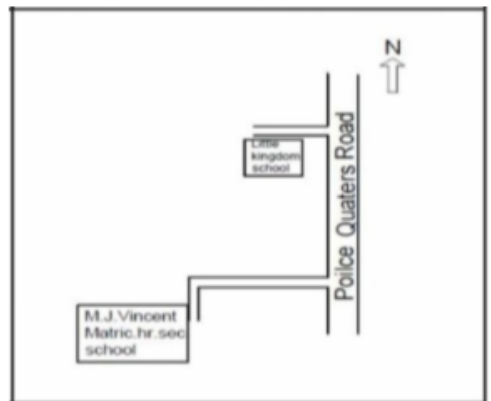

Cad View

Key MAP View