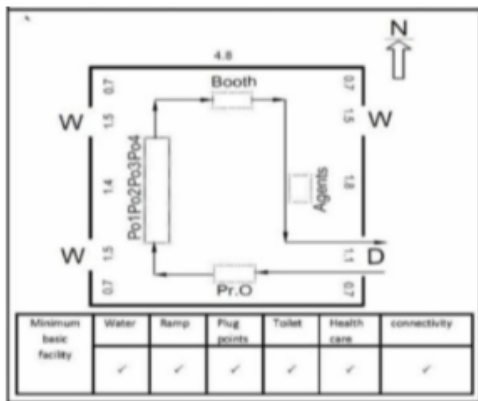

Google Map View

Polling Station Building Front View

Polling Station Front View

Cad View

Key MAP View

1 பெயர் : காள்ஸ்வரன் தந்தை பெயர்: பெரியசாமி வீட்டு எண் : 1 வயது : 74 பாலினம் : ஆண் Photo is available	IBU0796789	2 பெயர் : ஜெயலட்சுமி கணவர் பெயர்: கிருஷ்ணசாமி வீட்டு எண் : 1 வயது : 72 பாலினம் : பெண் Photo is available	IBU0796417	3 பெயர் : வேலுமணி கணவர் பெயர்: ராஜகோபால் வீட்டு எண் : 1 வயது : 67 பாலினம் : பெண் Photo is available	IBU2454510
4 பெயர் : ரத்தினம் தந்தை பெயர்: நடேஷன் வீட்டு எண் : 1 வயது : 58 பாலினம் : ஆண் Photo is available	IBU0678334	5 பெயர் : விலாசினி கணவர் பெயர்: மணி வீட்டு எண் : 1 வயது : 58 பாலினம் : பெண் Photo is available	IBU0841064	6 பெயர் : சுசீலா கணவர் பெயர்: தர்மலிங்கம் வீட்டு எண் : 1 வயது : 53 பாலினம் : பெண் Photo is available	IBU0677096
7 பெயர் : உமாராணி கணவர் பெயர்: பாஸ்கரன் வீட்டு எண் : 1 வயது : 51 பாலினம் : பெண் Photo is available	IBU2454486	8 பெயர் : மாதவகண்ணன் தந்தை பெயர்: ஆனந்தராமன் வீட்டு எண் : 1 வயது : 47 பாலினம் : ஆண் Photo is available	IBU0676742	9 பெயர் : முரளிதரன் தந்தை பெயர்: கிருஷ்ணசாமி வீட்டு எண் : 1 வயது : 43 பாலினம் : ஆண் Photo is available	IBU0796672
10 பெயர் : பூநீராம்கௌதம் தந்தை பெயர்: தர்மலிங்கம் வீட்டு எண் : 1 வயது : 36 பாலினம் : ஆண் Photo is available	IBU0678359	11 பெயர் : சுகந்தி தந்தை பெயர்: ரத்தினம் வீட்டு எண் : 1 வயது : 35 பாலினம் : பெண் Photo is available	IBU0678342	12 பெயர் : மோகன் தந்தை பெயர்: மோகன் வீட்டு எண் : 1/22 வயது : 48 பாலினம் : ஆண் Photo is available	IBU3288941
13 பெயர் : மகேஸ்வரி கணவர் பெயர்: மோகன் வீட்டு எண் : 1/22 வயது : 38 பாலினம் : பெண் Photo is available	IBU3288404	14 பெயர் : செல்வதுரை அ தந்தை பெயர்: அர்ச்சுணன் வீட்டு எண் : 1 ஏ கதவு எண் 06 வயது : 39 பாலினம் : ஆண் Photo is available	FNQ1170208	15 பெயர் : ஏந் கவிதா தந்தை பெயர்: ரங்கநாதன் வீட்டு எண் : 2 வயது : 45 பாலினம் : பெண் Photo is available	IBU6090047
16 பெயர் : வி யாமினி வி யாமினி தந்தை பெயர்: ஜே விஜயானந்த் வீட்டு எண் : 2பி-2என்டி தளம்,சாயி குரு ஆப வயது : 21 பாலினம் : பெண் Photo is available	IBU3627767	17 பெயர் : டகிரிதேவி கணவர் பெயர்: சோகன்லால் வீட்டு எண் : 7A வயது : 37 பாலினம் : பெண் Photo is available	IBU1618108	18 பெயர் : சோகன்லால் தந்தை பெயர்: வாலாராம் வீட்டு எண் : 7A வயது : 36 பாலினம் : ஆண் Photo is available	IBU1618100
19 பெயர் : பாலசுப்பிரமணியம் தந்தை பெயர்: சாமி வீட்டு எண் : 8a வயது : 58 பாலினம் : ஆண் Photo is available	IBU0677104	20 பெயர் : நந்தகோபால் தந்தை பெயர்: திருப்பதி வீட்டு எண் : 11/45 வயது : 34 பாலினம் : ஆண் Photo is available	ASU0392985	21 பெயர் : டேவிட் ராஜ்குமார் ம தந்தை பெயர்: மருதாசலம் வீட்டு எண் : 12-27 வயது : 24 பாலினம் : ஆண் Photo is available	IBU3706421
22 பெயர் : ஜனனி கௌரிசங்கர் தந்தை பெயர்: கௌரிசங்கர் சா ம வீட்டு எண் : 12 திரு இராம நாகர் 4வது கூரா வயது : 19 பாலினம் : பெண் Photo is available	IBU3708534	23 பெயர் : வீணா கணவர் பெயர்: இரண்ணா வீட்டு எண் : 13-3 வயது : 45 பாலினம் : பெண் Photo is available	IBU1133065	24 பெயர் : ராமசந்திரன் இதரர் பெயர்:- வீட்டு எண் : 14-15EWSB வயது : 46 பாலினம் : ஆண் Photo is available	IBU0501585
25 பெயர் : மீனா இதரர் பெயர்:- வீட்டு எண் : 14-15EWSB வயது : 44 பாலினம் : பெண் Photo is available	IBU0501593	26 பெயர் : ஜெயக்குமார் தந்தை பெயர்: பழனிச்சாமி வீட்டு எண் : 15 வயது : 51 பாலினம் : ஆண் Photo is available	IBU2548493	27 பெயர் : வசந்தி கணவர் பெயர்: ராமகிருஷ்ணன் வீட்டு எண் : 16 வயது : 61 பாலினம் : பெண் Photo is available	IBU2843548
28 பெயர் : விமல் தந்தை பெயர்: பழனியப்பன் வீட்டு எண் : 16-3 வயது : 26 பாலினம் : ஆண் Photo is available	IBU2587145	29 பெயர் : ராகுல் தந்தை பெயர்: காளிதாஸ் காளிதாஸ் வீட்டு எண் : 16/40 வயது : 23 பாலினம் : ஆண் Photo is available	IBU3561420	30 பெயர் : நிகில் தந்தை பெயர்: காளிதாஸ் காளிதாஸ் வீட்டு எண் : 16/40 வயது : 20 பாலினம் : ஆண் Photo is available	IBU3561040