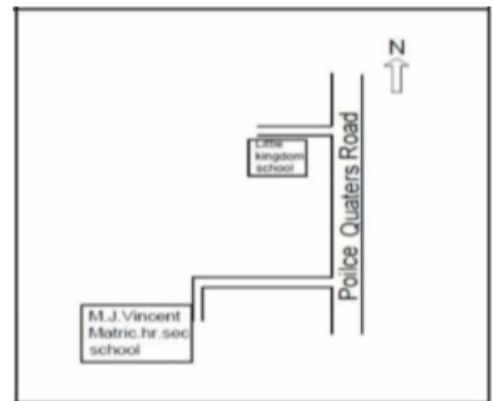

Cad View

Key MAP View