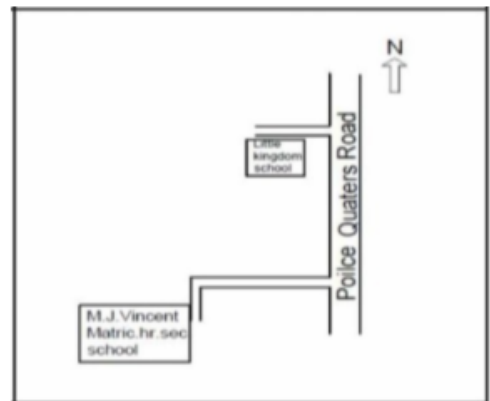

Key MAP View