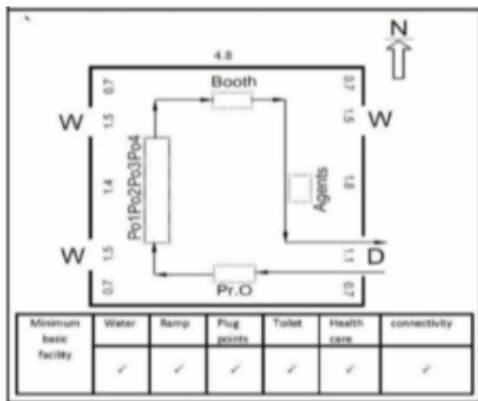

Google Map View

Polling Station Building Front View

Polling Station Front View

Cad View

Key MAP View

1 பெயர் : சபாபதி பீ சபாபதி இதரர் பெயர் : மல்லிகா மல்லிகா வீட்டு எண் : 199ஜே வயது : 64 பாலினம் : ஆண்	IBU2700656 Photo is available	2 பெயர் : கணேஷ் கௌஷிக் தந்தை பெயர் : சந்திரசேகரன் வீட்டு எண் : 315 வயது : 64 பாலினம் : ஆண்	UHN6843957 Photo is available	3 பெயர் : தமிழரசி து தந்தை பெயர் : துரைசாமி வீட்டு எண் : 507 வயது : 27 பாலினம் : பெண்	IBU3720729 Photo is available
4 பெயர் : ராஜேஷ்வரி கணவர் பெயர் : செந்தில் குமார் வீட்டு எண் : 532/141 வயது : 50 பாலினம் : பெண்	IBU3252053 Photo is available	5 பெயர் : நோபின் பெருமின் தந்தை பெயர் : பெருசுமின் வீட்டு எண் : 714 வயது : 61 பாலினம் : ஆண்	IBU2645414 Photo is available	6 பெயர் : அனுசுயா தேவி கணவர் பெயர் : நடராஜ் வீட்டு எண் : 855 வயது : 60 பாலினம் : பெண்	IBU0795609 Photo is available
7 பெயர் : சரண்யா தந்தை பெயர் : நடராஜ் வீட்டு எண் : 855 வயது : 36 பாலினம் : ஆண்	IBU0795807 Photo is available	8 பெயர் : பேபி ஷாலினி தந்தை பெயர் : நடராஜ் வீட்டு எண் : 855 வயது : 34 பாலினம் : பெண்	IBU0795369 Photo is available	9 பெயர் : முருகையன் தந்தை பெயர் : கரபுசாமி வீட்டு எண் : 857 வயது : 53 பாலினம் : ஆண்	IBU1346907 Photo is available
10 பெயர் : தனலக்ஷ்மி கணவர் பெயர் : முருகையாசாமி வீட்டு எண் : 857 வயது : 46 பாலினம் : பெண்	IBU1345115 Photo is available	11 பெயர் : பூநீதர் தந்தை பெயர் : முருகேசன் வீட்டு எண் : 859 வயது : 37 பாலினம் : ஆண்	IBU0719849 Photo is available	12 பெயர் : மாசிலாமணி தந்தை பெயர் : பழனிச்சாமி வீட்டு எண் : 860 வயது : 50 பாலினம் : ஆண்	IBU1347392 Photo is available
13 பெயர் : ஜோதிமணி கணவர் பெயர் : மாசிலாமணி வீட்டு எண் : 860 வயது : 47 பாலினம் : பெண்	IBU1347889 Photo is available	14 பெயர் : வெங்கடேசன் தந்தை பெயர் : கிருஷ்ணசாமி வீட்டு எண் : 861 வயது : 59 பாலினம் : ஆண்	IBU0498477 Photo is available	15 பெயர் : மகாலட்சுமி தந்தை பெயர் : நரேந்திரன் வீட்டு எண் : 861 வயது : 55 பாலினம் : பெண்	IBU0499111 Photo is available
16 பெயர் : கனகமணி கணவர் பெயர் : மனோகரன் வீட்டு எண் : 866 வயது : 50 பாலினம் : பெண்	IBU0719856 Photo is available	17 பெயர் : சேகர் தந்தை பெயர் : பாலதண்டபாணி வீட்டு எண் : 866 வயது : 30 பாலினம் : ஆண்	IBU1345974 Photo is available	18 பெயர் : ஆரோக்கியசாமி தந்தை பெயர் : செபஸ்தியன் வீட்டு எண் : 872 வயது : 60 பாலினம் : ஆண்	IBU0498816 Photo is available
19 பெயர் : ஆரோக்கியமேரி தந்தை பெயர் : சபரிமுத்து வீட்டு எண் : 872 வயது : 58 பாலினம் : பெண்	IBU0500298 Photo is available	20 பெயர் : கதிரேசன் தந்தை பெயர் : கல்யாணராமன் வீட்டு எண் : 882 வயது : 33 பாலினம் : ஆண்	IBU1473073 Photo is available	21 பெயர் : தனுஷ் தந்தை பெயர் : மாணிக்கராஜ் வீட்டு எண் : 888 வயது : 31 பாலினம் : ஆண்	IBU1346915 Photo is available
22 பெயர் : சுரேஷ் தந்தை பெயர் : கோபால் வீட்டு எண் : 890 வயது : 42 பாலினம் : ஆண்	IBU0499038 Photo is available	23 பெயர் : மனோகரன் தந்தை பெயர் : ஞானமுத்து வீட்டு எண் : 894 வயது : 72 பாலினம் : ஆண்	IBU1130285 Photo is available	24 பெயர் : சத்திய சீலன் தந்தை பெயர் : நஞ்சப்பன் வீட்டு எண் : 902 வயது : 53 பாலினம் : ஆண்	IBU0721605 Photo is available
25 பெயர் : சரஸ்வதி கணவர் பெயர் : சத்தியசீலன் வீட்டு எண் : 902 வயது : 41 பாலினம் : பெண்	IBU0723247 Photo is available	26 பெயர் : ஜோசப்அன்ரு தந்தை பெயர் : ஜான்சன்ராஜதுரை வீட்டு எண் : 902 வயது : 33 பாலினம் : ஆண்	IBU1347905 Photo is available	27 பெயர் : வேலுமதி கணவர் பெயர் : முத்தையா வீட்டு எண் : 908 வயது : 66 பாலினம் : பெண்	IBU1130178 Photo is available
28 பெயர் : செந்தில்குமார் தந்தை பெயர் : வேலுச்சாமி வீட்டு எண் : 910 வயது : 45 பாலினம் : ஆண்	IBU1347400 Photo is available	29 பெயர் : ரேணுகா தேவி கணவர் பெயர் : செந்தில் குமார் வீட்டு எண் : 910 வயது : 39 பாலினம் : பெண்	IBU1347913 Photo is available	30 பெயர் : சாவித்திரி கணவர் பெயர் : ராஜன் வீட்டு எண் : 919 வயது : 61 பாலினம் : பெண்	IBU2548279 Photo is available