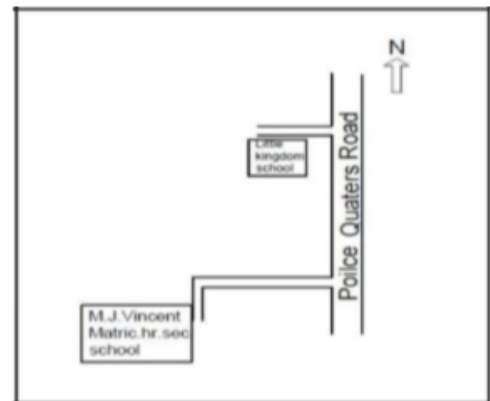

Key MAP View