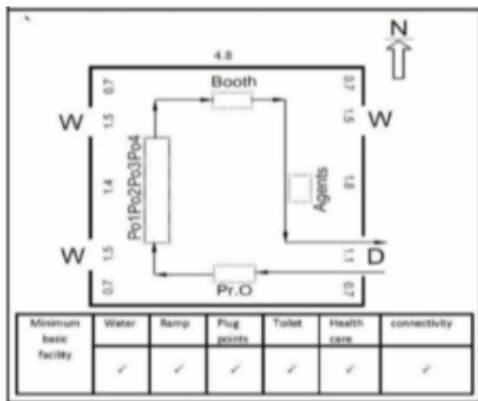

Google Map View

Polling Station Building Front View

Polling Station Front View

Cad View

Key MAP View

1 பெயர் : பூந்தரன் தந்தை பெயர்: முருகன் வீட்டு எண் : 1 வயது : 57 பாலினம் : ஆண் Photo is available	IBU2454577	2 பெயர் : ஏசையன் தந்தை பெயர்: ஜாரிஜ் வில்லியம் வீட்டு எண் : 1 வயது : 56 பாலினம் : ஆண் Photo is available	IBU2454585	3 பெயர் : அமுதவேனி கணவர் பெயர்: ஏசையன் வீட்டு எண் : 1 வயது : 54 பாலினம் : பெண் Photo is available	IBU2454692
4 பெயர் : விஜயகுமாரி தந்தை பெயர்: பூந்தரன் வீட்டு எண் : 1 வயது : 48 பாலினம் : பெண் Photo is available	IBU2454650	5 பெயர் : ரேணுகாதேவி கணவர் பெயர்: முருகன் வீட்டு எண் : 1 வயது : 43 பாலினம் : பெண் Photo is available	IBU2454700	6 பெயர் : மரகதம் கணவர் பெயர்: முத்துசாமி வீட்டு எண் : 2-93 வயது : 65 பாலினம் : பெண் Photo is available	IBU1685002
7 பெயர் : ஏபேச்சர் கணவர் பெயர்: ஜேம்ஸ் விக்டர் வீட்டு எண் : 5 வயது : 58 பாலினம் : பெண் Photo is available	IBU3401023	8 பெயர் : செல்வரங்கன் தந்தை பெயர்: கேசவராமானுஜம் வீட்டு எண் : 9 வயது : 64 பாலினம் : ஆண் Photo is available	IBU0444281	9 பெயர் : செல்வி கணவர் பெயர்: பாஸ்கர் வீட்டு எண் : 9 வயது : 53 பாலினம் : பெண் Photo is available	IBU3284049
10 பெயர் : சித்ரா கணவர் பெயர்: ராஜா வீட்டு எண் : 13-77 வயது : 37 பாலினம் : பெண் Photo is available	IBU1474055	11 பெயர் : ஜோதி லெட்சுமி கணவர் பெயர்: சுந்தர் வீட்டு எண் : 13-92 வயது : 33 பாலினம் : பெண் Photo is available	IBU1473909	12 பெயர் : தயாளன் தந்தை பெயர்: தனராஜன் வீட்டு எண் : 14 வயது : 58 பாலினம் : ஆண் Photo is available	IBU1348622
13 பெயர் : ஜான் மில்ல்டன் தந்தை பெயர்: மரியதாசன் வீட்டு எண் : 16 வயது : 49 பாலினம் : ஆண் Photo is available	IBU1474246	14 பெயர் : சிவக்குமார் தந்தை பெயர்: ராமசாமி வீட்டு எண் : 20-46 வயது : 55 பாலினம் : ஆண் Photo is available	IBU2454528	15 பெயர் : முத்துக்குமார் தந்தை பெயர்: ரகு வீட்டு எண் : 26-36 வயது : 29 பாலினம் : ஆண் Photo is available	IBU2580835
16 பெயர் : கார்த்திகேயன் தந்தை பெயர்: பழனிசாமி வீட்டு எண் : 28 வயது : 28 பாலினம் : ஆண் Photo is available	IBU2043032	17 பெயர் : ரமேஷ் தந்தை பெயர்: பத்மநாபன் வீட்டு எண் : 28-9 வயது : 47 பாலினம் : ஆண் Photo is available	IBU1685018	18 பெயர் : சரவணராஜா தந்தை பெயர்: கணேசன் வீட்டு எண் : 33/1 வயது : 32 பாலினம் : ஆண் Photo is available	IBU1182534
19 பெயர் : கீர்த்தனா கணவர் பெயர்: வினோத் வீட்டு எண் : 35/17ஏ வயது : 32 பாலினம் : பெண் Photo is available	IBU1349968	20 பெயர் : ஜெமிலா கணவர் பெயர்: ஹக்கீம் வீட்டு எண் : 36 வயது : 35 பாலினம் : பெண் Photo is available	IBU2043016	21 பெயர் : சங்கர் தந்தை பெயர்: மாரி முத்து வீட்டு எண் : 41 வயது : 37 பாலினம் : ஆண் Photo is available	IBU3295623
22 பெயர் : யஷ்வேந்த் மோகன் தந்தை பெயர்: மோகன் ரங்கம் கதிரேசன் வீட்டு எண் : 57 FCI COLONY வயது : 23 பாலினம் : பெண் Photo is available	IBU3314259	23 பெயர் : கிருஷ்ணன் தந்தை பெயர்: சடையப்பமுதலியார் வீட்டு எண் : 108 வயது : 51 பாலினம் : ஆண் Photo is available	MPR6669584	24 பெயர் : ராகேஷ் தந்தை பெயர்: லோகிதாஸ் வீட்டு எண் : 142 வயது : 31 பாலினம் : ஆண் Photo is available	IBU1350248
#2 25 பெயர் : ராதா கணவர் பெயர்: மஞ்சநாதன் வீட்டு எண் : 4/142 பிஎன் வயது : 33 பாலினம் : பெண் Photo is available	IBU2668747	26 பெயர் : கடற்கரை தந்தை பெயர்: அருணாசலம் வீட்டு எண் : 265 வயது : 58 பாலினம் : ஆண் Photo is available	ZWY1680156	27 பெயர் : அருண் குமார் க தந்தை பெயர்: கடக்கரை வீட்டு எண் : 265 வயது : 32 பாலினம் : ஆண் Photo is available	IBU3551025
# 28 பெயர் : கே ஆர் சபாஷ் தந்தை பெயர்: ரவிசந்தரன் வீட்டு எண் : 271 ஏ வயது : 53 பாலினம் : ஆண் Photo is available	IBU3718822	29 பெயர் : தேவி கலா கணவர் பெயர்: மதன கோபால் வீட்டு எண் : 289 வயது : 40 பாலினம் : பெண் Photo is available	IBU1473826	30 பெயர் : பிரியா கணவர் பெயர்: சரவணன் வீட்டு எண் : 290 வயது : 32 பாலினம் : பெண் Photo is available	IBU1968627