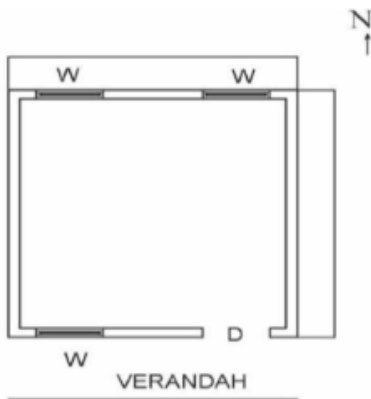

Google Map View

Polling Station Building Front View

Polling Station Front View

Cad View

Key MAP View

1 பெயர் : பாக்கியலட்சுமி கணவர் பெயர் : முத்தையா வீட்டு எண் : 1 வயது : 75 பாலினம் : பெண் Photo is available	IBU1685346	2 பெயர் : சுப்புலட்சுமி கணவர் பெயர் : சண்முகம் வீட்டு எண் : 1 வயது : 71 பாலினம் : பெண் Photo is available	IBU1685354	3 பெயர் : சுதர்சன் ரா தந்தை பெயர் : ராஜன் வீட்டு எண் : 1 வயது : 68 பாலினம் : ஆண் Photo is available	IBU1136209
4 பெயர் : மோகன் முரளி தந்தை பெயர் : லட்சுமண சாமி வீட்டு எண் : 1 வயது : 61 பாலினம் : ஆண் Photo is available	IBU1136167	5 பெயர் : பரமசிவன் தாயின் பெயர் : ஜானகியம்மாள் வீட்டு எண் : 1 வயது : 59 பாலினம் : ஆண் Photo is available	IBU1135813	6 பெயர் : பஞ்சவாணம் கணவர் பெயர் : பழனிச்சாமி வீட்டு எண் : 1 வயது : 55 பாலினம் : பெண் Photo is available	IBU1685378
7 பெயர் : ரவீந்திரன் தந்தை பெயர் : குமாரன் வீட்டு எண் : 1 வயது : 54 பாலினம் : ஆண் Photo is available	IBU1136142	8 பெயர் : பூந்தேவி கணவர் பெயர் : விஜயகுமாரி வீட்டு எண் : 1 வயது : 51 பாலினம் : பெண் Photo is available	IBU1134477	9 பெயர் : செர்ணலட்சுமி கணவர் பெயர் : உதயகுமார் வீட்டு எண் : 1 வயது : 47 பாலினம் : பெண் Photo is available	IBU1593888
10 பெயர் : சுந்தரமூர்த்தி தந்தை பெயர் : வேலுச்சாமி வீட்டு எண் : 1 வயது : 38 பாலினம் : ஆண் Photo is available	IBU1136225	11 பெயர் : தயானந்த் தந்தை பெயர் : லோக ரங்க ராஜ் வீட்டு எண் : 1 வயது : 38 பாலினம் : ஆண் Photo is available	IBU1135987	12 பெயர் : அரவிந்த் தந்தை பெயர் : ராஜாமணி வீட்டு எண் : 1 வயது : 33 பாலினம் : ஆண் Photo is available	IBU1136365
13 பெயர் : தீபிகாராணி தந்தை பெயர் : சேகர் வீட்டு எண் : 1 வயது : 32 பாலினம் : பெண் Photo is available	IBU1134212	14 பெயர் : அல்விஷ் விங்ஸ்டன் தந்தை பெயர் : துரைராஜ் வீட்டு எண் : 1 வயது : 32 பாலினம் : ஆண் Photo is available	IBU1135797	15 பெயர் : ஹரிணி தி தந்தை பெயர் : திருப்பதி வீட்டு எண் : 1/1062 வயது : 25 பாலினம் : பெண் Photo is available	IBU3723319
16 பெயர் : சித்ரா கணவர் பெயர் : மாதவக்கண்ணன் வீட்டு எண் : 1-1532 வயது : 44 பாலினம் : பெண் Photo is available	IBU1134998	17 பெயர் : முத்துராஜ் தந்தை பெயர் : தேவரப்பா வீட்டு எண் : 1-2530 வயது : 47 பாலினம் : ஆண் Photo is available	IBU3136215	18 பெயர் : ஆறுமுகம் தந்தை பெயர் : ராமசாமி வீட்டு எண் : 1X வயது : 51 பாலினம் : ஆண் Photo is available	IBU0841452
19 பெயர் : புஷ்பா கணவர் பெயர் : ஆறுமுகம் வீட்டு எண் : 1X வயது : 49 பாலினம் : பெண் Photo is available	IBU0841460	20 பெயர் : நடராஜ் தந்தை பெயர் : பழனியப்பன் வீட்டு எண் : 1X வயது : 49 பாலினம் : ஆண் Photo is available	IBU0841437	S2 21 பெயர் : அருள் சஞ்சய் ஜா தாயின் பெயர் : பூர்ணிமா தேவி ச வீட்டு எண் : 2/1062 வயது : 20 பாலினம் : ஆண் Photo is available	IBU3638004
22 பெயர் : லலிதாமணி கணவர் பெயர் : ஜெகநாதன் வீட்டு எண் : 2/14ஏ வயது : 78 பாலினம் : பெண் Photo is available	WJB3359015	23 பெயர் : சாம் பிரபாகர் தந்தை பெயர் : அருள் நாதன் வீட்டு எண் : 2-151 வயது : 33 பாலினம் : ஆண் Photo is available	IBU0841817	# 24 பெயர் : ராம்பிரசாத் தந்தை பெயர் : கிருஷ்ணசாமி வீட்டு எண் : 4G 2517 வயது : 26 பாலினம் : ஆண் Photo is available	IBU2668853
25 பெயர் : பொன்னுமணி தந்தை பெயர் : பெரியசாமி வீட்டு எண் : 5 வயது : 34 பாலினம் : பெண் Photo is available	IBU1133776	26 பெயர் : பூந் மீனாட்சி தந்தை பெயர் : ஜீவானந்தம் வீட்டு எண் : 5 வயது : 21 பாலினம் : பெண் Photo is available	IBU3724572	27 பெயர் : பத்மலோஜினி கணவர் பெயர் : பாஸ்கர் வீட்டு எண் : 11/28 2 வது தளம் வயது : 37 பாலினம் : பெண் Photo is available	WRC1016161
28 பெயர் : ஜான்சிராணி தந்தை பெயர் : ஆனந்தகுமார் வீட்டு எண் : 12,மேற்கு பகுதி, வயது : 35 பாலினம் : ஆண் Photo is available	IBU1685274	29 பெயர் : லாவண்யா கணவர் பெயர் : பாலமணிகண்டன் வீட்டு எண் : 14 வயது : 41 பாலினம் : பெண் Photo is available	IBU0980573	30 பெயர் : சுப்பிரமணி தந்தை பெயர் : பழனிசாமி வீட்டு எண் : 37 வயது : 45 பாலினம் : ஆண் Photo is available	IBU1137413