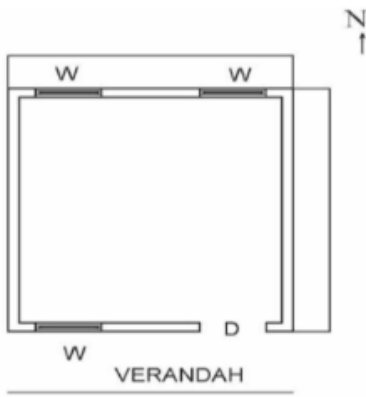

Google Map View

Polling Station Building Front View

Polling Station Front View

Cad View

Key MAP View

1 பெயர் : லாரன்ஸ் நேப்போலியன் தந்தை பெயர் : கிறிஸ்டோபர் வீட்டு எண் : 1 வயது : 53 பாலினம் : ஆண் Photo is available	IBU1351352	2 பெயர் : காந்திமதி கணவர் பெயர் : சீமான் வீட்டு எண் : 1 வயது : 50 பாலினம் : பெண் Photo is available	IBU1594480	3 பெயர் : சோமசுந்தரம் தந்தை பெயர் : நடராஜன் வீட்டு எண் : 1 வயது : 49 பாலினம் : ஆண் Photo is available	IBU1594571
4 பெயர் : வசந்தி கணவர் பெயர் : அழகு வீட்டு எண் : 1 வயது : 43 பாலினம் : பெண் Photo is available	IBU1594456	5 பெயர் : சத்யா கணவர் பெயர் : கார்த்திக் வீட்டு எண் : 1 வயது : 31 பாலினம் : பெண் Photo is available	IBU1594506	6 பெயர் : விஜயா கணவர் பெயர் : கோவிந்தராஜ் வீட்டு எண் : 1டி வயது : 50 பாலினம் : பெண் Photo is available	IBU3624673
7 பெயர் : நடராஜ் தந்தை பெயர் : முத்துசாமி வீட்டு எண் : 2-36 வயது : 66 பாலினம் : ஆண் Photo is available	IBU1474782	# 8 பெயர் : ஜெயலட்சுமி கோபால் நாயர் கணவர் பெயர் : ராஜன் வீட்டு எண் : 2/372-ஏ வயது : 59 பாலினம் : பெண் Photo is available	IBU0682716	9 பெயர் : லக்ஷ்ணை கே தந்தை பெயர் : காளியப்பன் வீட்டு எண் : 3/21 வயது : 21 பாலினம் : பெண் Photo is available	IBU3529286
10 பெயர் : சஞ்சய் வே தந்தை பெயர் : வேல்முருகன் வீட்டு எண் : 10/31 வயது : 24 பாலினம் : ஆண் Photo is available	IBU3656402	11 பெயர் : சண்முகவேல் தந்தை பெயர் : கந்தசாமி வீட்டு எண் : 27/2 வயது : 57 பாலினம் : ஆண் Photo is available	IBU3727997	12 பெயர் : சுப்பிரமணி தந்தை பெயர் : அரசுகுமாரப்பிள்ளை வீட்டு எண் : 28 வயது : 51 பாலினம் : ஆண் Photo is available	WJB0515320
13 பெயர் : சாபிரா கணவர் பெயர் : சண்முகசுந்தரம் வீட்டு எண் : 29 வயது : 65 பாலினம் : பெண் Photo is available	IBU1351360	14 பெயர் : ஈஸ்வரி கணவர் பெயர் : நாகராஜ் வீட்டு எண் : 30-75 வயது : 56 பாலினம் : பெண் Photo is available	IBU2549061	S2 15 பெயர் : தேன்மொழிசி இதரர் பெயர் : - வீட்டு எண் : 31ஏ வயது : 49 பாலினம் : பெண் DELETED 2 Photo is available	IBU0511972
S2 16 பெயர் : பவித்ரா சே தந்தை பெயர் : சேஷநன் சோ வீட்டு எண் : 31 பந்ராம்நகர் மூன்றாம் தெர வயது : 19 பாலினம் : பெண் DELETED 2 Photo is available	IBU3733821	17 பெயர் : ரிஷா ஒ ஏ தந்தை பெயர் : அய்யூப் அலி வீட்டு எண் : 32 வயது : 22 பாலினம் : பெண் Photo is available	IBU3529815	18 பெயர் : சுப்ரமணி தந்தை பெயர் : அப்பு வீட்டு எண் : 36-84 வயது : 61 பாலினம் : ஆண் Photo is available	MPR2132033
19 பெயர் : புவதி தந்தை பெயர் : குழந்தைவேலு வீட்டு எண் : 41G-I 3385 வயது : 71 பாலினம் : ஆண் Photo is available	IBU2598456	20 பெயர் : துளசிதரன் தந்தை பெயர் : புவதி வீட்டு எண் : 41G-I 3385 வயது : 39 பாலினம் : ஆண் Photo is available	IBU2598449	21 பெயர் : சுருதி தந்தை பெயர் : கணேசன் வீட்டு எண் : 42/105 ஈடபிள்யுஎஸ் பி வயது : 27 பாலினம் : பெண் Photo is available	IBU3581725
22 பெயர் : மனோகரன் தந்தை பெயர் : ராஜாமணி வீட்டு எண் : 45 வயது : 59 பாலினம் : ஆண் Photo is available	IBU1353010	23 பெயர் : சஞ்சய் தந்தை பெயர் : விஜய குமார் வீட்டு எண் : 56/20 லக்ஷ்மிஅம்மாள் லேஆஉட் வயது : 22 பாலினம் : ஆண் Photo is available	IBU3766409	S 24 பெயர் : சிவலிங்கம் ஶ்ரீயுது தந்தை பெயர் : ஶ்ரீயுது ஆறுமுகம் வீட்டு எண் : 58/142 வயது : 39 பாலினம் : ஆண் DELETED Photo is available	IBU3724929
25 பெயர் : சாந்தகுமார் தந்தை பெயர் : மோகனசுந்தரம் வீட்டு எண் : 65/1 வயது : 44 பாலினம் : ஆண் Photo is available	RTG1589985	26 பெயர் : மனோம்ணி கணவர் பெயர் : நாச்சிமுத்து வீட்டு எண் : 65/1 பந் ராம் நாகர் வயது : 46 பாலினம் : பெண் Photo is available	RTG1589977	27 பெயர் : பேச்சியம்மாள் மா கணவர் பெயர் : மாடசாமி வீட்டு எண் : 69 வயது : 45 பாலினம் : பெண் Photo is available	FPQ3660180
28 பெயர் : காயத்ரி தந்தை பெயர் : சந்திரசேகர் வீட்டு எண் : 79-இடபுல்யுஎஸ் பி வயது : 24 பாலினம் : ஆண் Photo is available	ULN2063618	29 பெயர் : பெருமாள் தந்தை பெயர் : ராஜி வீட்டு எண் : 85 வயது : 49 பாலினம் : ஆண் Photo is available	AQA1650258	30 பெயர் : ஜெயலட்சுமி கணவர் பெயர் : நடராஜன் வீட்டு எண் : 85 வயது : 44 பாலினம் : பெண் Photo is available	CYW2650539