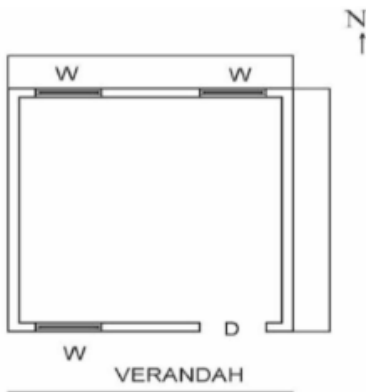

Google Map View

Polling Station Building Front View

Polling Station Front View

Cad View

Key MAP View

1 பெயர் : கிருஷ்ணம்மாள் கணவர் பெயர்: முத்துசாமி வீட்டு எண் : 3924 வயது : 68 பாலினம் : பெண்	IBU2043024 Photo is available	2 பெயர் : ர சிவந்தி கணவர் பெயர்: ரத்தினம் வீட்டு எண் : 4083 வயது : 70 பாலினம் : பெண்	IBU3477601 Photo is available	3 பெயர் : செந்தில் முருகன் தந்தை பெயர்: ராகு வீட்டு எண் : 4085 வயது : 45 பாலினம் : ஆண்	IBU1351105 Photo is available
4 பெயர் : கிருஷ்ணகுமார் தந்தை பெயர்: வடிவேல் வீட்டு எண் : 7058A வயது : 28 பாலினம் : ஆண்	IBU1968916 Photo is available	5 பெயர் : மாரியப்பன் தந்தை பெயர்: முத்துவேல் வீட்டு எண் : 7535 வயது : 39 பாலினம் : ஆண்	IBU1593771 Photo is available	6 பெயர் : முனிசாமி தந்தை பெயர்: குருசாமி வீட்டு எண் : 13070 வயது : 77 பாலினம் : ஆண்	IBU1351113 Photo is available
7 பெயர் : ஹரி ஹர செல்லம் தந்தை பெயர்: ஆறுமுகம் வீட்டு எண் : 18951 வயது : 20 பாலினம் : ஆண்	IBU3677069 Photo is available	8 பெயர் : அனிஷ் பாதிமா தந்தை பெயர்: அன்வர் பாஷா வீட்டு எண் : B1265 வயது : 38 பாலினம் : பெண்	IBU1348523 Photo is available	9 பெயர் : விசி ஜெபராணி கணவர் பெயர்: பெனியல் வீட்டு எண் : எலி56 வயது : 33 பாலினம் : பெண்	IBU3636875 Photo is available
10 பெயர் : சுசீலா கணவர் பெயர்: நாராயணசாமி வீட்டு எண் : C401 வயது : 54 பாலினம் : பெண்	MPR2129989 Photo is available	11 பெயர் : ஹர்ஷவர்த்தினி தே தந்தை பெயர்: தேவகிருஷ்ணன் வீட்டு எண் : க எண் 2627/1061 வயது : 24 பாலினம் : பெண்	IBU3662509 Photo is available	12 பெயர் : அபின்புரீ தே தந்தை பெயர்: தேவகிருஷ்ணன் வீட்டு எண் : க எண் 2627/1061 வயது : 21 பாலினம் : பெண்	IBU3662467 Photo is available
13 பெயர் : மோகனா கணவர் பெயர்: முருகன் வீட்டு எண் : கதவு எண் 18/54 வயது : 53 பாலினம் : பெண்	CDB1855030 Photo is available	14 பெயர் : சித்ரா ரா கணவர் பெயர்: சண்முகராஜ் ச வீட்டு எண் : கதவு எண் . இ டபல்யூ எஸ் பி 1 வயது : 35 பாலினம் : பெண்	IBU3658796 Photo is available	15 பெயர் : அசின் தே தந்தை பெயர்: தேவதாசன் வீட்டு எண் : #25 வயது : 20 பாலினம் : பெண்	IBU3598299 Photo is available
16 பெயர் : வசந்தகுமார் இதரர் பெயர்: புவண் வீட்டு எண் : இ306 வயது : 40 பாலினம் : ஆண்	LTR1453547 Photo is available	17 பெயர் : ஜெயப்பிரகாஷ் தந்தை பெயர்: நாகராஜ் வீட்டு எண் : இ எஸ் டபுள் யூ 2439 வயது : 37 பாலினம் : ஆண்	IBU1593599 Photo is available	18 பெயர் : சொர்ணம் கணவர் பெயர்: முருகேசன் வீட்டு எண் : ESWA2446 வயது : 64 பாலினம் : பெண்	IBU1684866 Photo is available
19 பெயர் : பிரேமலதா தந்தை பெயர்: நாகராஜ் வீட்டு எண் : இஎஸ்டபிள்யூபி2127 வயது : 28 பாலினம் : பெண்	IBU2580900 Photo is available	20 பெயர் : திரன் கா ச தந்தை பெயர்: தா சரேந்திரன் வீட்டு எண் : ஈடபல்யூஎஹபீ 2997 வயது : 22 பாலினம் : ஆண்	IBU3552346 Photo is available	21 பெயர் : திலகவதி கணவர் பெயர்: பரமசிவம் வீட்டு எண் : ஏவ்ஸ-103-0 வயது : 47 பாலினம் : பெண்	IBU2700508 Photo is available
22 பெயர் : ச சஜித் தந்தை பெயர்: சபரிகிரீசன் வீட்டு எண் : ஈடபிள்யூஎஸ் 2062 வயது : 20 பாலினம் : ஆண்	IBU3641503 Photo is available	23 பெயர் : கோபால் தாயின் பெயர்: சத்யா ஸ்நேகா வீட்டு எண் : ஏவ்ஸ 2252 வயது : 28 பாலினம் : ஆண்	IBU2700458 Photo is available	24 பெயர் : மாரியப்பன் தந்தை பெயர்: சுப்ரமணியன் வீட்டு எண் : EWS-A-3095 வயது : 78 பாலினம் : ஆண்	IBU5080593 Photo is available
25 பெயர் : காளிச்சாமி தந்தை பெயர்: சின்னசாமி வீட்டு எண் : ஈடபல்யூஎஸ்-பி/1338 வயது : 41 பாலினம் : ஆண்	MPR2315950 Photo is available	26 பெயர் : வெண்ணிலா கணவர் பெயர்: சற்குணம் வீட்டு எண் : EWS-B-2063 வயது : 42 பாலினம் : பெண்	IBU1593078 Photo is available	27 பெயர் : அபிலாஷ் தந்தை பெயர்: தனபால் வீட்டு எண் : EWSA-12 வயது : 24 பாலினம் : ஆண்	IBU3175593 Photo is available
28 பெயர் : பிரவீன் ராஜா செ தந்தை பெயர்: செந்தில்குமார் வீட்டு எண் : இடபிள்யூஎஸ்ஏ 60 வயது : 24 பாலினம் : ஆண்	IBU3751831 Photo is available	29 பெயர் : ஜெயசித்ரா கணவர் பெயர்: சிவானந்தன் வீட்டு எண் : ஈடபல்யூஎஸ்ஏ 185 வயது : 49 பாலினம் : பெண்	IBU3585924 Photo is available	30 பெயர் : மஞ்சளா சி தந்தை பெயர்: சிவக்குமார் வீட்டு எண் : ஈ டபிள்யூ எஸ் ஏ 384 வயது : 38 பாலினம் : பெண்	IBU2454635 Photo is available