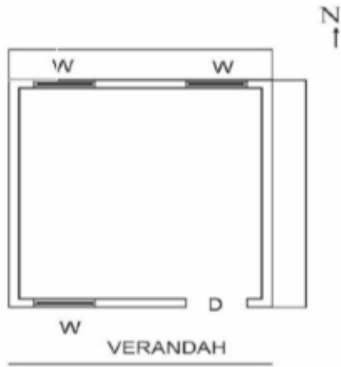

Google Map View

Polling Station Building Front View

Polling Station Front View

Cad View

Key MAP View

1 பெயர் : பங்கஜம் கணவர் பெயர் : தேவராஜ் வீட்டு எண் : 1 வயது : 83 பாலினம் : பெண்	IBU1139310 Photo is available	2 பெயர் : மகேந்திரன் தந்தை பெயர் : சோமசுந்தரம் வீட்டு எண் : 1 வயது : 67 பாலினம் : ஆண்	IBU0796987 Photo is available	3 பெயர் : மீனாபுஷ்பம் கணவர் பெயர் : செல்லதுரை வீட்டு எண் : 1 வயது : 62 பாலினம் : பெண்	IBU0796946 Photo is available
4 பெயர் : கணேஷ்முர்த்தி தந்தை பெயர் : நாகராஜன் வீட்டு எண் : 1 வயது : 58 பாலினம் : ஆண்	IBU2030435 Photo is available	5 பெயர் : சண்முகப்பாண்டியன் தந்தை பெயர் : சுப்ரமணியன் வீட்டு எண் : 1 வயது : 57 பாலினம் : ஆண்	IBU1685674 Photo is available	6 பெயர் : அந்தோணி தந்தை பெயர் : அந்தோணி வீட்டு எண் : 1 வயது : 56 பாலினம் : ஆண்	IBU0796813 Photo is available
7 பெயர் : முருகன் தந்தை பெயர் : பெரியசாமி வீட்டு எண் : 1 வயது : 54 பாலினம் : ஆண்	IBU2030484 Photo is available	8 பெயர் : உதயகுமார் தந்தை பெயர் : குப்புசாமி வீட்டு எண் : 1 வயது : 53 பாலினம் : ஆண்	IBU1594613 Photo is available	9 பெயர் : பிரமிளா கணவர் பெயர் : சுசிகரன்பொண்டாசா வீட்டு எண் : 1 வயது : 52 பாலினம் : பெண்	IBU1594621 Photo is available
10 பெயர் : ஜெயராஜ் தந்தை பெயர் : இராஜமாணிக்கம் வீட்டு எண் : 1 வயது : 50 பாலினம் : ஆண்	IBU0797027 Photo is available	11 பெயர் : விஜி கணவர் பெயர் : முருகன் வீட்டு எண் : 1 வயது : 48 பாலினம் : பெண்	IBU2030500 Photo is available	12 பெயர் : இளங்கோ தந்தை பெயர் : காந்தி வீட்டு எண் : 1 வயது : 47 பாலினம் : ஆண்	IBU1594647 Photo is available
13 பெயர் : ஜஸ்டின்சிங் தந்தை பெயர் : செல்வராஜ் வீட்டு எண் : 1 வயது : 46 பாலினம் : ஆண்	IBU1594662 Photo is available	14 பெயர் : சந்திரமூர்த்தி தந்தை பெயர் : சண்முகப்பிள்ளை வீட்டு எண் : 1 வயது : 46 பாலினம் : ஆண்	IBU1594654 Photo is available	15 பெயர் : சுபா கணவர் பெயர் : செந்தில் குமார் வீட்டு எண் : 1 வயது : 44 பாலினம் : பெண்	IBU1139989 Photo is available
16 பெயர் : யூபதி தந்தை பெயர் : துரைசாமி வீட்டு எண் : 1 வயது : 43 பாலினம் : ஆண்	IBU1594688 Photo is available	17 பெயர் : லெட்சுமி கணவர் பெயர் : சண்முகசுந்தரம் வீட்டு எண் : 1 வயது : 42 பாலினம் : பெண்	IBU1594696 Photo is available	18 பெயர் : குபேந்திரன் தந்தை பெயர் : சுந்தரம் வீட்டு எண் : 1 வயது : 42 பாலினம் : ஆண்	IBU2030476 Photo is available
19 பெயர் : சுதா கணவர் பெயர் : பென்னட் வீட்டு எண் : 1 வயது : 41 பாலினம் : பெண்	IBU1594712 Photo is available	20 பெயர் : எஸ்தர்ராணி கணவர் பெயர் : ஜஸ்டின்சிங் வீட்டு எண் : 1 வயது : 41 பாலினம் : பெண்	IBU1594720 Photo is available	21 பெயர் : ராஜ்குமார் தந்தை பெயர் : ராஜதுரை வீட்டு எண் : 1 வயது : 40 பாலினம் : ஆண்	IBU1594746 Photo is available
22 பெயர் : ரீனா தந்தை பெயர் : குபேந்திரன் வீட்டு எண் : 1 வயது : 40 பாலினம் : பெண்	IBU2030518 Photo is available	23 பெயர் : பூந்தர் தந்தை பெயர் : மீனாபுஷ்பம் வீட்டு எண் : 1 வயது : 40 பாலினம் : ஆண்	IBU0796839 Photo is available	24 பெயர் : ஜான்சன் தந்தை பெயர் : ஞானசேகர் வீட்டு எண் : 1 வயது : 39 பாலினம் : ஆண்	IBU1594753 Photo is available
25 பெயர் : நாகதீப் தந்தை பெயர் : மகேந்திரன் வீட்டு எண் : 1 வயது : 34 பாலினம் : ஆண்	IBU0796854 Photo is available	26 பெயர் : செந்தில்குமார் தந்தை பெயர் : சொக்கலிங்கம் வீட்டு எண் : 1 வயது : 34 பாலினம் : ஆண்	IBU1594787 Photo is available	27 பெயர் : கி கந்தவேல் தந்தை பெயர் : கிருஷ்ணன் வீட்டு எண் : 1 வயது : 33 பாலினம் : ஆண்	IBU1594795 Photo is available
28 பெயர் : தேவி தந்தை பெயர் : சுந்தரமூர்த்தி வீட்டு எண் : 1 வயது : 32 பாலினம் : பெண்	IBU1594803 Photo is available	29 பெயர் : கார்த்திக் தந்தை பெயர் : கணேஸ் வீட்டு எண் : 1 வயது : 32 பாலினம் : ஆண்	IBU1594811 Photo is available	30 பெயர் : சூர்யா தந்தை பெயர் : மாசிலாமணி வீட்டு எண் : 1 வயது : 32 பாலினம் : பெண்	IBU1594829 Photo is available