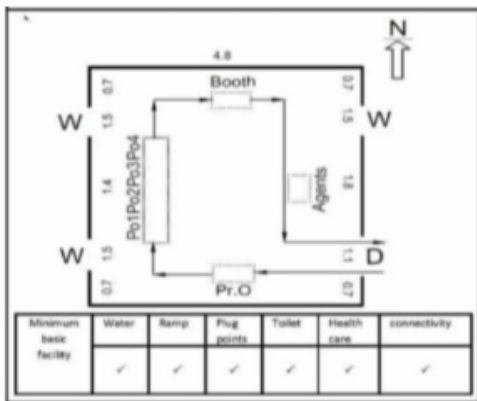

Google Map View

Polling Station Building Front View

Polling Station Front View

Cad View

Key MAP View

1 பெயர் : சரவணக்குமார் தந்தை பெயர்: முருகையன் வீட்டு எண் : 12பி வயது : 36 பாலினம் : ஆண்	IBU1484419 Photo is available	2 பெயர் : நித்ய ஸ்ரீ கோ ர தந்தை பெயர்: ரமேஷ் வீட்டு எண் : 18/37 வயது : 20 பாலினம் : பெண்	IBU3598422 Photo is available	3 பெயர் : சதீஸ்குமார் கணவர் பெயர்: கார்த்திகேயன் வீட்டு எண் : 32 வயது : 34 பாலினம் : பெண்	IBU0723148 Photo is available
4 பெயர் : ஹரி தாஸ் தந்தை பெயர்: ரவி வீட்டு எண் : 34 வயது : 27 பாலினம் : ஆண்	IBU3227923 Photo is available	5 பெயர் : பரத் குமார் ஏம் ஜீ தாயின் பெயர்: கீதா ஆர வீட்டு எண் : 63 வயது : 27 பாலினம் : ஆண்	IBU3190022 Photo is available	6 பெயர் : பிரியா தர்ஷினி தந்தை பெயர்: கோவிந்தராஜ் ஜ வீட்டு எண் : 76 வயது : 23 பாலினம் : பெண்	IBU3574050 Photo is available
7 பெயர் : சுபத்ரா ச தந்தை பெயர்: சுப்ரமணியன் சி வீட்டு எண் : 85 வயது : 28 பாலினம் : பெண்	IBU3537388 Photo is available	8 பெயர் : பரத் குமார் தந்தை பெயர்: தமிழரசு வீட்டு எண் : 109/266 வயது : 27 பாலினம் : ஆண்	IBU2645653 Photo is available	9 பெயர் : தர்ஷினிபாலா ச தந்தை பெயர்: சந்தியாகு ராஜன் வீட்டு எண் : 126/2 வயது : 19 பாலினம் : பெண்	IBU3779139 Photo is available
10 பெயர் : ரமேஷ் தந்தை பெயர்: முனியாண்டி வீட்டு எண் : 144 வயது : 42 பாலினம் : ஆண்	IBU0442020 Photo is available	11 பெயர் : செளந்தர்யா தந்தை பெயர்: மணிவேல் வீட்டு எண் : 205/481 வயது : 24 பாலினம் : பெண்	IBU3371432 Photo is available	12 பெயர் : ராஜாமணி கணவர் பெயர்: பொன்சபரிநாதன் வீட்டு எண் : 246 வயது : 33 பாலினம் : பெண்	IBU3223229 Photo is available
13 பெயர் : செல்வி கணவர் பெயர்: திருமூர்த்தி வீட்டு எண் : 280 வயது : 50 பாலினம் : பெண்	IBU3245909 Photo is available	14 பெயர் : சஞ்சய் செ தந்தை பெயர்: செல்வகுமார் ப வீட்டு எண் : 304 வயது : 20 பாலினம் : ஆண்	IBU3617784 Photo is available	15 பெயர் : சலிதா ச தந்தை பெயர்: சுப்பிரமணியன் வீட்டு எண் : 329/188 வயது : 39 பாலினம் : பெண்	IBU3319910 Photo is available
16 பெயர் : அம்மாசி தந்தை பெயர்: மாரிமுத்து வீட்டு எண் : 343 வயது : 51 பாலினம் : ஆண்	IBU3344769 Photo is available	17 பெயர் : மல்லிகா கணவர் பெயர்: அம்மாசி வீட்டு எண் : 343 வயது : 41 பாலினம் : பெண்	IBU3399458 Photo is available	18 பெயர் : மஹாமுத்து பேபி தந்தை பெயர்: அம்மாசி வீட்டு எண் : 343 வயது : 23 பாலினம் : பெண்	IBU3371473 Photo is available
19 பெயர் : சந்தோஷினி தந்தை பெயர்: பழனிசாமி வீட்டு எண் : 376 வயது : 26 பாலினம் : பெண்	IBU2669885 Photo is available	20 பெயர் : ரவி தந்தை பெயர்: கோவிந்தன் வீட்டு எண் : 563/1518 வயது : 44 பாலினம் : ஆண்	IBU3451762 Photo is available	21 பெயர் : காஞ்சனா தேவி தந்தை பெயர்: முத்துகுமார் வீட்டு எண் : 620 வயது : 29 பாலினம் : பெண்	IBU2619187 Photo is available
22 பெயர் : ஜெயராமன் மா தந்தை பெயர்: மாணிக்கம் வீட்டு எண் : 632 வயது : 64 பாலினம் : ஆண்	IBU3565686 Photo is available	23 பெயர் : தெய்வானை கணவர் பெயர்: ஜெயராமன் வீட்டு எண் : 632 வயது : 60 பாலினம் : பெண்	RTG4122636 Photo is available	24 பெயர் : ராஜேஷ் குமார் தந்தை பெயர்: மோகன் வீட்டு எண் : 659/280 வயது : 37 பாலினம் : ஆண்	IBU3246501 Photo is available
25 பெயர் : அபிவாசிணி தந்தை பெயர்: சக்திவேல் வீட்டு எண் : 664 வயது : 21 பாலினம் : பெண்	IBU3515251 Photo is available	26 பெயர் : அய்யப்பன் தந்தை பெயர்: அழகர்சாமி வீட்டு எண் : 715 வயது : 63 பாலினம் : ஆண்	IBU3246451 Photo is available	27 பெயர் : வெள்ளையம்மாள் கணவர் பெயர்: இய்யப்பன் வீட்டு எண் : 715 வயது : 53 பாலினம் : பெண்	IBU3302429 Photo is available
28 பெயர் : ரம்யா தந்தை பெயர்: நடராஜன் வீட்டு எண் : 769 வயது : 31 பாலினம் : பெண்	IBU3281698 Photo is available	29 பெயர் : கலைவாணி தந்தை பெயர்: நடராஜன் வீட்டு எண் : 769 ஏ வயது : 27 பாலினம் : பெண்	IBU3261765 Photo is available	30 பெயர் : விக்னேஷ் தந்தை பெயர்: அரிபுத்திரன் வீட்டு எண் : 798 வயது : 24 பாலினம் : ஆண்	IBU3261732 Photo is available