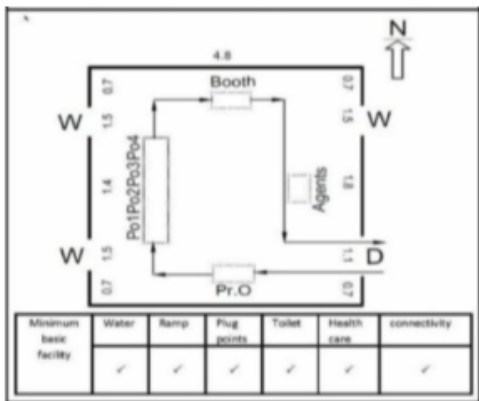

Cad View

Key MAP View