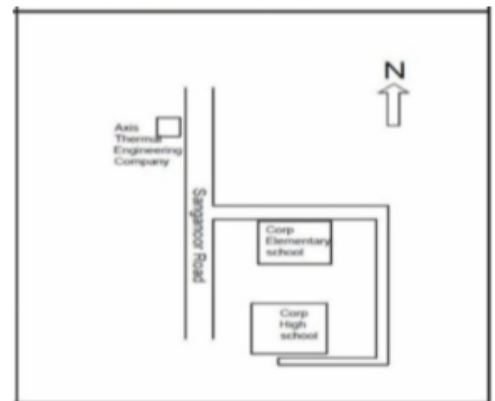

Key MAP View