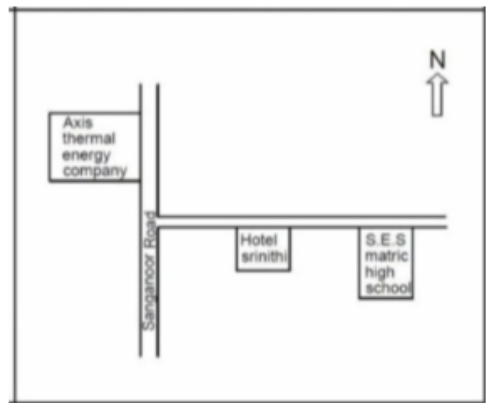

Key MAP View