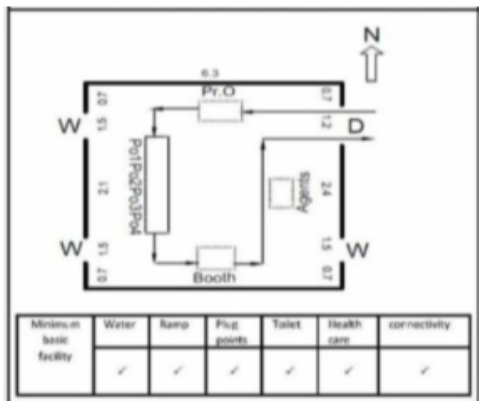

Google Map View

Polling Station Building Front View

Polling Station Front View

Cad View

Key MAP View

1 பெயர் : சுசீலா கணவர் பெயர் : சீனிவாசன் வீட்டு எண் : 1 வயது : 72 பாலினம் : பெண் Photo is available	MPR2136521	2 பெயர் : காஞ்சனா தந்தை பெயர் : சீனிவாசன் வீட்டு எண் : 1 வயது : 47 பாலினம் : பெண் Photo is available	MPR6680797	3 பெயர் : ப்நீதனா தந்தை பெயர் : தேவராஜ் வீட்டு எண் : 1 வயது : 29 பாலினம் : பெண் Photo is available	IBU2026185
4 பெயர் : அஞ்சனா தந்தை பெயர் : தேவராஜ் வீட்டு எண் : 1 வயது : 23 பாலினம் : பெண் Photo is available	IBU3226354	5 பெயர் : பழனிசாமி தந்தை பெயர் : ராமசாமி வீட்டு எண் : 2 வயது : 79 பாலினம் : ஆண் Photo is available	IBU0730960	6 பெயர் : பழனியம்மாள் கணவர் பெயர் : பழனிச்சாமி வீட்டு எண் : 2 வயது : 71 பாலினம் : பெண் Photo is available	IBU0730978
7 பெயர் : கா. சஞ்சய் தந்தை பெயர் : து. கார்த்திகேயன் வீட்டு எண் : 2 வயது : 23 பாலினம் : ஆண் Photo is available	IBU3265881	8 பெயர் : பா சரோஜினி கணவர் பெயர் : பாண்டியராஜன் சா வீட்டு எண் : 2/1 வயது : 25 பாலினம் : பெண் Photo is available	IBU3549334	9 பெயர் : சா பாண்டியராஜன் தந்தை பெயர் : சாமிக்கண்ணு வீட்டு எண் : 2/1 CUPT அடுக்ககம் வயது : 37 பாலினம் : ஆண் Photo is available	IBU3540424
10 பெயர் : டிரிசாமெக்சிகொரியா தந்தை பெயர் : கிறிஸ்டோபர் கெரியா வீட்டு எண் : 2-3 வயது : 36 பாலினம் : ஆண் Photo is available	IBU0842047	11 பெயர் : ராஜேஷ் ஞா தந்தை பெயர் : ஞானமணி வீட்டு எண் : 2/39 வயது : 57 பாலினம் : ஆண் Photo is available	IBU3410511	12 பெயர் : சுபிதா ரா கணவர் பெயர் : ராஜேஷ் ஞா வீட்டு எண் : 2/39 வயது : 49 பாலினம் : பெண் Photo is available	IBU3410503
13 பெயர் : ஸ்பர்ஜன் ரா தந்தை பெயர் : ராஜேஷ் வீட்டு எண் : 2/39 வயது : 24 பாலினம் : ஆண் Photo is available	IBU3410487	14 பெயர் : சுலோச்சனா இதரர் பெயர் : சுரேஷ்குமார் வீட்டு எண் : 3 வயது : 79 பாலினம் : பெண் Photo is available	IBU2598415	15 பெயர் : சுரேஷ்குமார் இதரர் பெயர் : சுலோச்சனா வீட்டு எண் : 3 வயது : 55 பாலினம் : ஆண் Photo is available	IBU2598423
16 பெயர் : தினேஷ்குமார் இதரர் பெயர் : சுலோச்சனா வீட்டு எண் : 3 வயது : 52 பாலினம் : ஆண் Photo is available	IBU2598431	17 பெயர் : முத்து ராமன் தந்தை பெயர் : வேலுச்சாமி வீட்டு எண் : 3 வயது : 50 பாலினம் : ஆண் Photo is available	IBU3341401	18 பெயர் : கதிசேசன் தந்தை பெயர் : சங்கர நாராயணன் வீட்டு எண் : 3-7 வயது : 46 பாலினம் : ஆண் Photo is available	IBU0797332
19 பெயர் : கே அபியா தந்தை பெயர் : வி செல்லதுரை வீட்டு எண் : 4 வயது : 51 பாலினம் : பெண் Photo is available	IBU3782745	20 பெயர் : காஃயா தந்தை பெயர் : தினகரன் வீட்டு எண் : 4/160ஏ வயது : 23 பாலினம் : பெண் Photo is available	IBU3226271	21 பெயர் : நாகராஜன் தந்தை பெயர் : சென்னம்மநாயுடு வீட்டு எண் : 5 வயது : 61 பாலினம் : ஆண் Photo is available	IBU0730523
22 பெயர் : காஞ்சனா கணவர் பெயர் : ராமசாமி வீட்டு எண் : 5 வயது : 59 பாலினம் : பெண் Photo is available	IBU0730010	23 பெயர் : வெங்டேஷ் தந்தை பெயர் : ராமசாமி வீட்டு எண் : 5 வயது : 46 பாலினம் : ஆண் Photo is available	IBU0730986	24 பெயர் : ராஜேஸ் கண்ணா தந்தை பெயர் : சாமிநாதன் வீட்டு எண் : 5 வயது : 37 பாலினம் : ஆண் Photo is available	IBU0729574
25 பெயர் : கோகுல் கிருஷ்ணா தந்தை பெயர் : மாணிக்கம் வீட்டு எண் : 5/7 வயது : 27 பாலினம் : ஆண் Photo is available	IBU2611598	26 பெயர் : சங்கரலட்சுமணன் தந்தை பெயர் : மாரிமுத்து வீட்டு எண் : 6/23 வயது : 25 பாலினம் : பெண் Photo is available	IBU3226222	27 பெயர் : மதன்குமார் தந்தை பெயர் : பாலசுப்ரமணியம் வீட்டு எண் : 6-166A வயது : 27 பாலினம் : ஆண் Photo is available	IBU6091946
28 பெயர் : ஜெயலட்சுமி கணவர் பெயர் : பொன்னுசாமி வீட்டு எண் : 7 வயது : 73 பாலினம் : பெண் Photo is available	IBU3026309	29 பெயர் : இந்திரா கணவர் பெயர் : ஜெயராமன் வீட்டு எண் : 7 வயது : 54 பாலினம் : பெண் Photo is available	IBU1355262	30 பெயர் : அஜித் குமார் தந்தை பெயர் : குமரேசன் வீட்டு எண் : 7 வயது : 26 பாலினம் : ஆண் Photo is available	IBU3656501