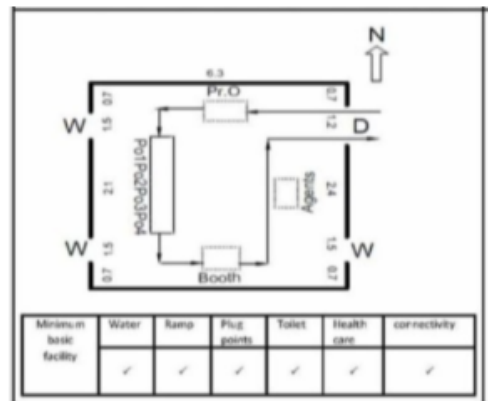

Google Map View

Polling Station Building Front View

Polling Station Front View

Cad View

Key MAP View

1 பெயர் : சுசீலா கணவர் பெயர் : சீனிவாசன் வீட்டு எண் : 1 வயது : 72 பாலினம் : பெண் Photo is available	MPR2136521	2 பெயர் : காஞ்சனா தந்தை பெயர் : சீனிவாசன் வீட்டு எண் : 1 வயது : 47 பாலினம் : பெண் Photo is available	MPR6680797	3 பெயர் : ப்நீதனா தந்தை பெயர் : தேவராஜ் வீட்டு எண் : 1 வயது : 29 பாலினம் : பெண் Photo is available	IBU2026185
4 பெயர் : அஞ்சனா தந்தை பெயர் : தேவராஜ் வீட்டு எண் : 1 வயது : 23 பாலினம் : பெண் Photo is available	IBU3226354	5 பெயர் : பழனிசாமி தந்தை பெயர் : ராமசாமி வீட்டு எண் : 2 வயது : 79 பாலினம் : ஆண் Photo is available	IBU0730960	6 பெயர் : பழனியம்மாள் கணவர் பெயர் : பழனிச்சாமி வீட்டு எண் : 2 வயது : 71 பாலினம் : பெண் Photo is available	IBU0730978
7 பெயர் : கா. சஞ்சய் தந்தை பெயர் : து. கார்த்திகேயன் வீட்டு எண் : 2 வயது : 23 பாலினம் : ஆண் Photo is available	IBU3265881	8 பெயர் : பா சரோஜினி கணவர் பெயர் : பாண்டியராஜன் சா வீட்டு எண் : 2/1 வயது : 25 பாலினம் : பெண் Photo is available	IBU3549334	9 பெயர் : சா பாண்டியராஜன் தந்தை பெயர் : சாமிக்கண்ணு வீட்டு எண் : 2/1 CUPT அடுக்ககம் வயது : 37 பாலினம் : ஆண் Photo is available	IBU3540424
10 பெயர் : டிரிசாமெக்சிகொரியா தந்தை பெயர் : கிறிஸ்டோபர் கெரியா வீட்டு எண் : 2-3 வயது : 36 பாலினம் : ஆண் Photo is available	IBU0842047	11 பெயர் : ராஜேஷ் ஞா தந்தை பெயர் : ஞானமணி வீட்டு எண் : 2/39 வயது : 57 பாலினம் : ஆண் Photo is available	IBU3410511	12 பெயர் : சுபிதா ரா கணவர் பெயர் : ராஜேஷ் ஞா வீட்டு எண் : 2/39 வயது : 49 பாலினம் : பெண் Photo is available	IBU3410503
13 பெயர் : ஸ்பர்ஜன் ரா தந்தை பெயர் : ராஜேஷ் வீட்டு எண் : 2/39 வயது : 24 பாலினம் : ஆண் Photo is available	IBU3410487	14 பெயர் : சுலோச்சனா இதரர் பெயர் : சுரேஷ்குமார் வீட்டு எண் : 3 வயது : 79 பாலினம் : பெண் Photo is available	IBU2598415	15 பெயர் : சுரேஷ்குமார் இதரர் பெயர் : சுலோச்சனா வீட்டு எண் : 3 வயது : 55 பாலினம் : ஆண் Photo is available	IBU2598423
16 பெயர் : தினேஷ்குமார் இதரர் பெயர் : சுலோச்சனா வீட்டு எண் : 3 வயது : 52 பாலினம் : ஆண் Photo is available	IBU2598431	17 பெயர் : முத்து ராமன் தந்தை பெயர் : வேலுச்சாமி வீட்டு எண் : 3 வயது : 50 பாலினம் : ஆண் Photo is available	IBU3341401	18 பெயர் : கதிசேசன் தந்தை பெயர் : சங்கர நாராயணன் வீட்டு எண் : 3-7 வயது : 46 பாலினம் : ஆண் Photo is available	IBU0797332
19 பெயர் : கே அபியா தந்தை பெயர் : வி செல்லதுரை வீட்டு எண் : 4 வயது : 51 பாலினம் : பெண் Photo is available	IBU3782745	20 பெயர் : காஃயா தந்தை பெயர் : தினகரன் வீட்டு எண் : 4/160ஏ வயது : 23 பாலினம் : பெண் Photo is available	IBU3226271	21 பெயர் : நாகராஜன் தந்தை பெயர் : சென்னம்மநாயுடு வீட்டு எண் : 5 வயது : 61 பாலினம் : ஆண் Photo is available	IBU0730523
22 பெயர் : காஞ்சனா கணவர் பெயர் : ராமசாமி வீட்டு எண் : 5 வயது : 59 பாலினம் : பெண் Photo is available	IBU0730010	23 பெயர் : வெங்டேஷ் தந்தை பெயர் : ராமசாமி வீட்டு எண் : 5 வயது : 46 பாலினம் : ஆண் Photo is available	IBU0730986	24 பெயர் : ராஜேஸ் கண்ணா தந்தை பெயர் : சாமிநாதன் வீட்டு எண் : 5 வயது : 37 பாலினம் : ஆண் Photo is available	IBU0729574
25 பெயர் : கோகுல் கிருஷ்ணா தந்தை பெயர் : மாணிக்கம் வீட்டு எண் : 5/7 வயது : 27 பாலினம் : ஆண் Photo is available	IBU2611598	26 பெயர் : சங்கரலட்சுமணன் தந்தை பெயர் : மாரிமுத்து வீட்டு எண் : 6/23 வயது : 25 பாலினம் : பெண் Photo is available	IBU3226222	27 பெயர் : மதன்குமார் தந்தை பெயர் : பாலசுப்ரமணியம் வீட்டு எண் : 6-166A வயது : 27 பாலினம் : ஆண் Photo is available	IBU6091946
28 பெயர் : ஜெயலட்சுமி கணவர் பெயர் : பொன்னுசாமி வீட்டு எண் : 7 வயது : 73 பாலினம் : பெண் Photo is available	IBU3026309	29 பெயர் : இந்திரா கணவர் பெயர் : ஜெயராமன் வீட்டு எண் : 7 வயது : 54 பாலினம் : பெண் Photo is available	IBU1355262	30 பெயர் : அஜித் குமார் தந்தை பெயர் : குமரேசன் வீட்டு எண் : 7 வயது : 26 பாலினம் : ஆண் Photo is available	IBU3656501