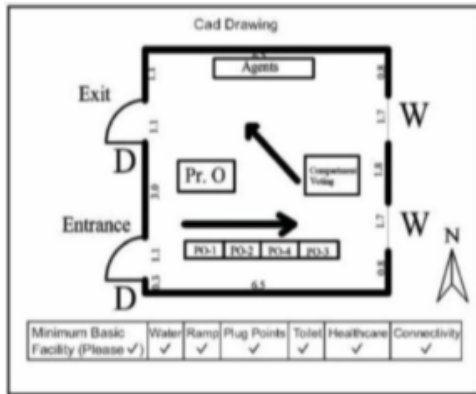

Google Map View

Polling Station Building Front View

Polling Station Front View

Cad View

Key MAP View

1 பெயர் : சாவித்திரி கணவர் பெயர் : சிவகுமார் வீட்டு எண் : 0 வயது : 45 பாலினம் : பெண் Photo is available	IBU3574225	2 பெயர் : மயிலாத்தாள் கணவர் பெயர் : மருதமுத்து வீட்டு எண் : 1 வயது : 81 பாலினம் : பெண் Photo is available	IBU0281436	3 பெயர் : சரோஜினி கணவர் பெயர் : முருகேசன் வீட்டு எண் : 1 வயது : 72 பாலினம் : பெண் Photo is available	IBU1627434
4 பெயர் : கிருஷ்ணமூர்த்தி தந்தை பெயர் : ஆறுமுகம் வீட்டு எண் : 1 வயது : 55 பாலினம் : ஆண் Photo is available	IBU1627458	5 பெயர் : சதியநாராயணன் தந்தை பெயர் : ஜெகதீஷலால் வீட்டு எண் : 1 வயது : 50 பாலினம் : ஆண் Photo is available	IBU1507045	6 பெயர் : கருப்புசாமி தந்தை பெயர் : சின்னசாமி வீட்டு எண் : 1 வயது : 44 பாலினம் : ஆண் Photo is available	IBU1507052
7 பெயர் : சுபா தந்தை பெயர் : ரத்தினசாமி வீட்டு எண் : 1 வயது : 35 பாலினம் : பெண் Photo is available	IBU0281295	8 பெயர் : பூங்கொடி கணவர் பெயர் : சண்முகம் வீட்டு எண் : 1-2 வயது : 52 பாலினம் : பெண் Photo is available	IBU0282384	9 பெயர் : கவிதா கணவர் பெயர் : ராமச்சந்திரன் வீட்டு எண் : 1-3 வயது : 50 பாலினம் : பெண் Photo is available	IBU2559946
10 பெயர் : கல்லுத்தலா வேகட ரமணம் கணவர் பெயர் : தினேஷ்குமார் வீட்டு எண் : 1/87 - ஏ1 வயது : 23 பாலினம் : பெண் Photo is available	IBU3571601	11 பெயர் : மாதவி தாயின் பெயர் : நம்பியார் வீட்டு எண் : 2 வயது : 87 பாலினம் : பெண் Photo is available	IBU3135076	12 பெயர் : கிரிஜா தந்தை பெயர் : ரேணு தேவன் வீட்டு எண் : 2 வயது : 61 பாலினம் : பெண் Photo is available	IBU3134921
13 பெயர் : சண்முகராஜ் தந்தை பெயர் : செந்திரரான் வீட்டு எண் : 2 வயது : 58 பாலினம் : ஆண் Photo is available	IBU0871335	14 பெயர் : வீரலட்சுமி கணவர் பெயர் : சண்முகராஜ் வீட்டு எண் : 2 வயது : 53 பாலினம் : பெண் Photo is available	IBU0871038	15 பெயர் : விஜயலட்சுமி கணவர் பெயர் : பழனிசாமி வீட்டு எண் : 2 வயது : 49 பாலினம் : பெண் Photo is available	IBU3554334
16 பெயர் : கருப்புசாமி தந்தை பெயர் : சண்முகராஜ் வீட்டு எண் : 2 வயது : 36 பாலினம் : ஆண் Photo is available	IBU0871533	17 பெயர் : சின்னகருப்புசாமி தந்தை பெயர் : சண்முகராஜ் வீட்டு எண் : 2 வயது : 35 பாலினம் : ஆண் Photo is available	IBU0871194	18 பெயர் : தீபன் சக்கரவர்த்தி தந்தை பெயர் : சண்முகம் வீட்டு எண் : 2 வயது : 32 பாலினம் : ஆண் Photo is available	IBU0872002
19 பெயர் : திவ்யா தந்தை பெயர் : சிங்கப்பன் வீட்டு எண் : 2-6 வயது : 30 பாலினம் : பெண் Photo is available	IBU1507078	20 பெயர் : மஞ்சளா கணவர் பெயர் : மறைமலை வீட்டு எண் : 2-102 வயது : 44 பாலினம் : பெண் Photo is available	IBU1204254	#2 21 பெயர் : அலங்காரவல்லி பிசுமாணி கணவர் பெயர் : ராமநாதன் நாராயணசாமி வீட்டு எண் : 2/175 வயது : 70 பாலினம் : பெண் Photo is available	IBU3537065
22 பெயர் : துரைசாமி தந்தை பெயர் : சுப்பன்செட்டியார் வீட்டு எண் : 2A வயது : 68 பாலினம் : ஆண் Photo is available	MPR3052891	23 பெயர் : ஜெயலட்சுமி கணவர் பெயர் : துரைசாமி வீட்டு எண் : 2A வயது : 63 பாலினம் : பெண் Photo is available	MPR3052925	24 பெயர் : காளியப்பன் தந்தை பெயர் : முத்துச்சாமி வீட்டு எண் : 3 வயது : 78 பாலினம் : ஆண் Photo is available	IBU2756773
S 25 பெயர் : தங்கவேல் தந்தை பெயர் : சுப்பையா வீட்டு எண் : 3 வயது : 72 பாலினம் : ஆண் DELETED Photo is available	IBU0281998	26 பெயர் : அய்யம்மாள் கணவர் பெயர் : காளியப்பன் வீட்டு எண் : 3 வயது : 71 பாலினம் : பெண் Photo is available	IBU2756781	27 பெயர் : ரத்தினசாமி தந்தை பெயர் : மருதமுத்து வீட்டு எண் : 3 வயது : 61 பாலினம் : ஆண் Photo is available	IBU0280909
28 பெயர் : சித்ரா கணவர் பெயர் : பாலா கிருஷ்ணன் வீட்டு எண் : 3 வயது : 60 பாலினம் : பெண் Photo is available	IBU2681559	29 பெயர் : ராஜேஸ்வரி கணவர் பெயர் : ரத்தினசாமி வீட்டு எண் : 3 வயது : 56 பாலினம் : பெண் Photo is available	IBU0281428	30 பெயர் : குணசேகரன் தந்தை பெயர் : காளியப்பன் வீட்டு எண் : 3 வயது : 50 பாலினம் : ஆண் Photo is available	MPR3052941