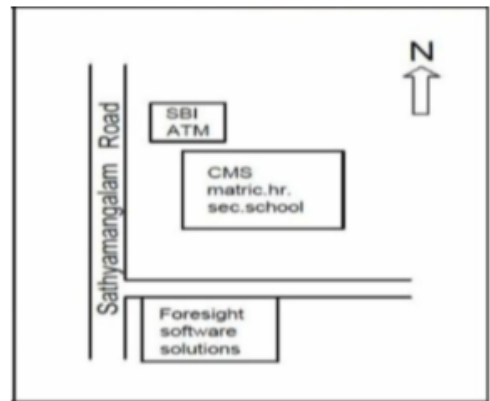

Cad View

Key MAP View