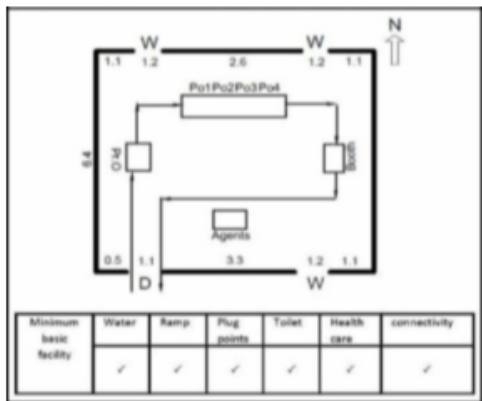

Google Map View

Polling Station Building Front View

Polling Station Front View

Cad View

Key MAP View

1 பெயர் : விகாஷினி என் எஸ் தந்தை பெயர் : சுந்தரேசன் வீட்டு எண் : 3ஏ வயது : 25 பாலினம் : பெண் Photo is available	IBU3208295	2 பெயர் : ரோஹன் கணேஷ்மணி ஐயர் தந்தை பெயர் : கணேஷ்மணி ஐயர் வீட்டு எண் : 10,சாரதா குருபா, ஸ்ரீதேவி நக வயது : 29 பாலினம் : ஆண் Photo is available	IBU3588670	3 பெயர் : கந்தியரிதாயில்ஸனி தந்தை பெயர் : கோவிந்தன் நாயர் வீட்டு எண் : 13பீ வயது : 58 பாலினம் : ஆண் Photo is available	IBU2698728
4 பெயர் : ஆறுமுகம் தந்தை பெயர் : பெருமாள் வீட்டு எண் : 14 வயது : 75 பாலினம் : ஆண் Photo is available	IBU3064011	5 பெயர் : ஜகதீஸ்வரி கணவர் பெயர் : ஆறுமுகம் வீட்டு எண் : 16 வயது : 65 பாலினம் : பெண் Photo is available	IBU3064029	6 பெயர் : பாலாஜி தந்தை பெயர் : சுப்ரமணியன் சுப்ரமணியன் வீட்டு எண் : 16 ஏ வயது : 26 பாலினம் : ஆண் Photo is available	IBU2698751
# 7 பெயர் : செந்தில்குமார் தந்தை பெயர் : ரங்கநாதன் வீட்டு எண் : 18 வயது : 44 பாலினம் : ஆண் Photo is available	MPR6786511	# 8 பெயர் : கோகிலா தந்தை பெயர் : ரங்கநாதன் வீட்டு எண் : 18 வயது : 38 பாலினம் : பெண் Photo is available	MPR6779375	9 பெயர் : ஹரீந்தரா தந்தை பெயர் : வெங்கடேஷ் வீட்டு எண் : 18 வயது : 27 பாலினம் : பெண் Photo is available	IBU2594463
# 10 பெயர் : ரங்கநாதன் தந்தை பெயர் : கருப்பண்ண கவுண்டர் வீட்டு எண் : 18/27 வயது : 72 பாலினம் : ஆண் Photo is available	IBU3064037	# 11 பெயர் : பூஷ்பவள்ளி கணவர் பெயர் : ரங்கநாதன் வீட்டு எண் : 18/27 வயது : 65 பாலினம் : பெண் Photo is available	IBU3064045	12 பெயர் : தனுஸ்ரீ க தாயின் பெயர் : தீபா நா தீபா நா வீட்டு எண் : 21 , மஹாத்மா காந்தி நகர் வயது : 20 பாலினம் : பெண் Photo is available	IBU3623493
13 பெயர் : மலர்விழி கணவர் பெயர் : ஆறுமுகம் வீட்டு எண் : 23A வயது : 70 பாலினம் : பெண் Photo is available	IBU3064052	14 பெயர் : கிஷோர்குமார் தந்தை பெயர் : ஆறுமுகம் வீட்டு எண் : 23A வயது : 45 பாலினம் : ஆண் Photo is available	MPR6782189	15 பெயர் : கிரிஷ்பாபு தந்தை பெயர் : அனிருதன் வீட்டு எண் : 33 வயது : 53 பாலினம் : ஆண் Photo is available	IBU0982512
16 பெயர் : வினிஷா கணவர் பெயர் : கிரிஷ்பாபு வீட்டு எண் : 33 வயது : 49 பாலினம் : பெண் Photo is available	IBU0982355	17 பெயர் : கௌரி கணவர் பெயர் : வெள்ளிங்கிரி வீட்டு எண் : 50 வயது : 50 பாலினம் : பெண் Photo is available	IBU1357540	18 பெயர் : மோத்திலால் தந்தை பெயர் : திருமால்சாமி அய்யர் வீட்டு எண் : 57 வயது : 73 பாலினம் : ஆண் Photo is available	MPR7497498
19 பெயர் : கலா கணவர் பெயர் : மோத்திலால் வீட்டு எண் : 57 வயது : 57 பாலினம் : பெண் Photo is available	IBU0887109	20 பெயர் : ரேணுகா தந்தை பெயர் : முருகானந்தம் வீட்டு எண் : 60/159 வயது : 26 பாலினம் : பெண் Photo is available	IBU3160215	21 பெயர் : ஸந்த்ஜி மீனா தந்தை பெயர் : சுரேஷ் சுரேஷ் வீட்டு எண் : 74 வயது : 25 பாலினம் : பெண் Photo is available	IBU2698777
22 பெயர் : பிரியங்கா கணவர் பெயர் : கோபி வீட்டு எண் : 92f4 வயது : 39 பாலினம் : பெண் Photo is available	IBU0982314	23 பெயர் : டீ ரக்ஷா பாரதி தந்தை பெயர் : ஜீ திருஜ்ஞாநா ஸம்பந்தா பாரதி வீட்டு எண் : 94 வயது : 25 பாலினம் : ஆண் Photo is available	IBU6090716	24 பெயர் : வர்ஷினி தாயின் பெயர் : உமா உமா வீட்டு எண் : 111 ஏ வயது : 26 பாலினம் : பெண் Photo is available	IBU2698785
25 பெயர் : சூரியகலா கணவர் பெயர் : பத்மநாபன் வீட்டு எண் : 116 வயது : 55 பாலினம் : பெண் Photo is available	IBU3361896	26 பெயர் : ஷாலினி தங்கமலர் ஜோ கணவர் பெயர் : செபாஸ்டியன் வீட்டு எண் : 123 எளி (4) வயது : 40 பாலினம் : பெண் Photo is available	IBU3600913	27 பெயர் : ரஜனி கணவர் பெயர் : கிளமண்ட் வீட்டு எண் : 124பீ வயது : 70 பாலினம் : பெண் Photo is available	MPR6778260
28 பெயர் : அஜின் தந்தை பெயர் : கிளமண்ட் வீட்டு எண் : 124பீ வயது : 44 பாலினம் : பெண் Photo is available	MPR6778252	29 பெயர் : கிளமண்ட் தந்தை பெயர் : துரைசிங் வீட்டு எண் : 124-பீ வயது : 74 பாலினம் : ஆண் Photo is available	MPR6778245	30 பெயர் : வெங்கடேஷ் தந்தை பெயர் : விஜயகுமார் வீட்டு எண் : 125-1 வயது : 36 பாலினம் : ஆண் Photo is available	IBU1357557