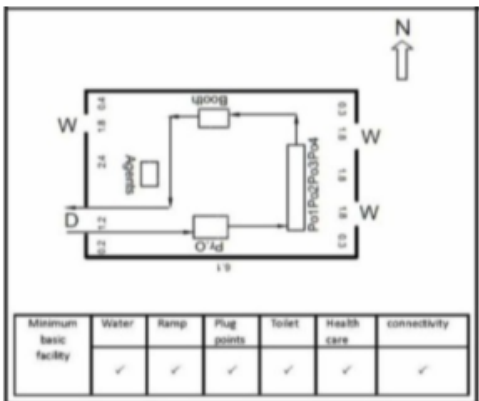

Google Map View

Polling Station Building Front View

Polling Station Front View

Cad View

Key MAP View

1 பெயர் : கிருஷ்ணன் தந்தை பெயர்: கருப்புசாமி வீட்டு எண் : 1 வயது : 73 பாலினம் : ஆண்	IBU1687210 Photo is available	2 பெயர் : வசந்தகுமார் தந்தை பெயர்: கிருஷ்ணப்பா வீட்டு எண் : 1 வயது : 47 பாலினம் : பெண்	IBU1597079 Photo is available	3 பெயர் : ராஜேஷ் தந்தை பெயர்: ஜோகி வீட்டு எண் : 1 வயது : 46 பாலினம் : ஆண்	IBU1597095 Photo is available
4 பெயர் : கவிதா கணவர் பெயர்: சண்முகச்சந்திரம் வீட்டு எண் : 1 வயது : 43 பாலினம் : பெண்	IBU1597103 Photo is available	5 பெயர் : கணேஷ் செ தந்தை பெயர்: செல்வதுரை வீட்டு எண் : 1 வயது : 40 பாலினம் : ஆண்	IBU1358704 Photo is available	6 பெயர் : பூங்கொடி கணவர் பெயர்: ஆறுமுகம் வீட்டு எண் : 1 வயது : 39 பாலினம் : பெண்	IBU1597129 Photo is available
7 பெயர் : தர்மராஜ் தந்தை பெயர்: சண்முகம் வீட்டு எண் : 1 வயது : 38 பாலினம் : ஆண்	IBU1597137 Photo is available	8 பெயர் : கிருஷ்ணகாந்தி தந்தை பெயர்: நாராயணசாமி வீட்டு எண் : 1 வயது : 30 பாலினம் : ஆண்	IBU1597160 Photo is available	9 பெயர் : முப்புலி தந்தை பெயர்: முருகன் வீட்டு எண் : 1/2 வயது : 56 பாலினம் : ஆண்	IBU1358969 Photo is available
10 பெயர் : முத்து கணவர் பெயர்: முப்புலி வீட்டு எண் : 1/2 வயது : 53 பாலினம் : பெண்	IBU1359314 Photo is available	11 பெயர் : வேல்முருகன் தந்தை பெயர்: முப்புலி வீட்டு எண் : 1/2 வயது : 30 பாலினம் : ஆண்	IBU1359322 Photo is available	12 பெயர் : உஷ் லதா கணவர் பெயர்: சிவபுராணம் வீட்டு எண் : 1டி,ஸ்ரீ கணபதி அடுக்ககம் வயது : 44 பாலினம் : பெண்	WDZ2370062 Photo is available
13 பெயர் : செளந்தரராஜன் தந்தை பெயர்: ராஜகோபால் வீட்டு எண் : 2/161 வயது : 71 பாலினம் : ஆண்	WTD0470989 Photo is available	14 பெயர் : சவிதா தந்தை பெயர்: செளந்தரராஜன் வீட்டு எண் : 2/161 வயது : 42 பாலினம் : பெண்	WTD0471177 Photo is available	15 பெயர் : நாகப்பன் தந்தை பெயர்: சுப்பிரமணியன் வீட்டு எண் : 2ஏச வயது : 59 பாலினம் : ஆண்	IBU1358753 Photo is available
16 பெயர் : சிவகாமி கணவர் பெயர்: நாகப்பன் வீட்டு எண் : 2ஹசீ வயது : 52 பாலினம் : பெண்	IBU1359132 Photo is available	17 பெயர் : சுப்பிரமணியன் தந்தை பெயர்: நாச்சியப்பன் வீட்டு எண் : 2-H வயது : 85 பாலினம் : ஆண்	IBU2645828 Photo is available	18 பெயர் : மெய்யம்மை தந்தை பெயர்: நாகப்பன் வீட்டு எண் : 2-ஏச வயது : 24 பாலினம் : ஆண்	IBU3296381 Photo is available
19 பெயர் : கனிமொழி கணவர் பெயர்: செந்தில்குமார் வீட்டு எண் : 3 வயது : 43 பாலினம் : பெண்	IBU1358761 Photo is available	20 பெயர் : ரூபாபுரி தந்தை பெயர்: கண்ணன் வீட்டு எண் : 3 வயது : 28 பாலினம் : பெண்	IBU2550580 Photo is available	21 பெயர் : பூங்கோதை தந்தை பெயர்: சுந்தரம் வீட்டு எண் : 3/18 வயது : 43 பாலினம் : பெண்	IBU3431947 Photo is available
22 பெயர் : தீபா கணவர் பெயர்: கோபாலகிருஷ்ணன் வீட்டு எண் : 4 வயது : 44 பாலினம் : பெண்	IBU1359140 Photo is available	23 பெயர் : ரம்யா பிரியதர்ஷினி கணவர் பெயர்: செந்தில்குமார் வீட்டு எண் : 4 வயது : 38 பாலினம் : பெண்	IBU1358878 Photo is available	24 பெயர் : தரணிகா கணவர் பெயர்: சுரேஷ்குமார் வீட்டு எண் : 4-13 வயது : 48 பாலினம் : பெண்	IBU0798504 Photo is available
25 பெயர் : முஹம்மத் கான் தந்தை பெயர்: முஹம்மத் அமிரகன் வீட்டு எண் : 4/19டி வயது : 66 பாலினம் : ஆண்	IBU3347614 Photo is available	26 பெயர் : ஐஸ்வர்யா தந்தை பெயர்: சிவகுமார் வீட்டு எண் : 5 வயது : 26 பாலினம் : பெண்	IBU2671022 Photo is available	27 பெயர் : மோனிகா தந்தை பெயர்: ராஜா வீட்டு எண் : 5 வயது : 23 பாலினம் : பெண்	IBU3226453 Photo is available
28 பெயர் : கமலம் கணவர் பெயர்: கிருஷ்ணசாமி வீட்டு எண் : 6 வயது : 83 பாலினம் : பெண்	IBU1358886 Photo is available	29 பெயர் : சுபேதா கணவர் பெயர்: தரணிய்வரன் வீட்டு எண் : 6a-7 வயது : 40 பாலினம் : பெண்	IBU2550648 Photo is available	30 பெயர் : சரஸ்வதி கணவர் பெயர்: ஈஸ்வரன் வீட்டு எண் : 7 வயது : 75 பாலினம் : பெண்	IBU3070042 Photo is available