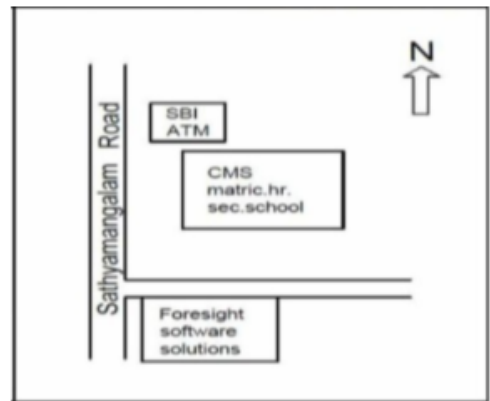

Key MAP View