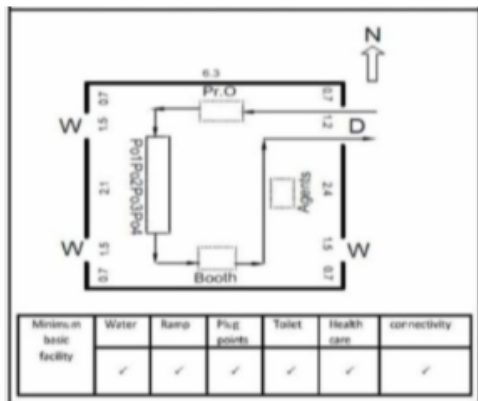

Google Map View

Polling Station Building Front View

Polling Station Front View

Cad View

Key MAP View

1 பெயர் : சகாய சுகுமார் தந்தை பெயர்: சிபுலவை வீட்டு எண் : 1 வயது : 56 பாலினம் : ஆண்	IBU0728139	Photo is available	2 பெயர் : மோகன் தந்தை பெயர்: கந்தசாமி வீட்டு எண் : 1 வயது : 47 பாலினம் : ஆண்	IBU0728568	Photo is available	3 பெயர் : ராணிபிரபா கணவர் பெயர்: பாபு வீட்டு எண் : 1 வயது : 44 பாலினம் : பெண்	IBU1597665	Photo is available
4 பெயர் : ரெபிசாம்ராஜ் தந்தை பெயர்: பால்ராஜ் வீட்டு எண் : 1 வயது : 39 பாலினம் : ஆண்	IBU0160788	Photo is available	5 பெயர் : நீட்டாடெபோராஜ் கணவர் பெயர்: ஆரோக்கியராஜ் வீட்டு எண் : 1 வயது : 35 பாலினம் : பெண்	IBU1597673	Photo is available	S 6 பெயர் : வித்யா ஜனாரதன் கணவர் பெயர்: ஜனாரதன் வீட்டு எண் : 1 வயது : 35 பாலினம் : பெண்	IBU3594298	Photo is available
7 பெயர் : கணேசன் தந்தை பெயர்: சின்னத்தம்பி வீட்டு எண் : 1-1 வயது : 54 பாலினம் : ஆண்	IBU0982785	Photo is available	8 பெயர் : சுமதி கணவர் பெயர்: தேவராஜ் வீட்டு எண் : 1-1 வயது : 52 பாலினம் : பெண்	IBU0982793	Photo is available	9 பெயர் : மிதுனா ரா தந்தை பெயர்: ராதாகிருஷ்ணன் வீட்டு எண் : 1-1 வயது : 31 பாலினம் : பெண்	IBU1478742	Photo is available
10 பெயர் : பாலகிருஷ்ணன் தந்தை பெயர்: பில்லப்பன் வீட்டு எண் : 1/1 வயது : 28 பாலினம் : ஆண்	IBU3155959	Photo is available	# 11 பெயர் : சரண்ய டீன் தந்தை பெயர்: நந்தா குமார் நந்தா குமார் வீட்டு எண் : 1/1 வயது : 25 பாலினம் : பெண்	IBU2698652	Photo is available	12 பெயர் : தங்கவேல் தந்தை பெயர்: சமையன் வீட்டு எண் : 1-1A வயது : 63 பாலினம் : பெண்	IBU0843854	Photo is available
13 பெயர் : மீனாட்சி தந்தை பெயர்: தங்கவேல் வீட்டு எண் : 1-1A வயது : 54 பாலினம் : ஆண்	IBU0843847	Photo is available	14 பெயர் : சந்தோஷ் தந்தை பெயர்: வரதராஜ் வீட்டு எண் : 1-1A வயது : 36 பாலினம் : ஆண்	IBU0729137	Photo is available	15 பெயர் : ஸ்ரீ ஹரி தந்தை பெயர்: வரதராஜ் வீட்டு எண் : 1-1A வயது : 34 பாலினம் : ஆண்	IBU0728576	Photo is available
16 பெயர் : புவனேஸ்வரி கணவர் பெயர்: இராஜாமணி வீட்டு எண் : 1-2 வயது : 56 பாலினம் : பெண்	IBU0756361	Photo is available	#2 17 பெயர் : ராஜேஷ்வரி த கணவர் பெயர்: கிருஷ்ணகுமார் வீட்டு எண் : 1-2 வயது : 44 பாலினம் : பெண்	IBU1359827	Photo is available	18 பெயர் : பாலாஜி தந்தை பெயர்: இரவிச்சந்திரன் வீட்டு எண் : 1-35 வயது : 29 பாலினம் : ஆண்	IBU1597681	Photo is available
19 பெயர் : சுதிஷ் தந்தை பெயர்: சந்திரன் வீட்டு எண் : 1-207 வயது : 34 பாலினம் : ஆண்	IBU1479450	Photo is available	20 பெயர் : வாசகி தந்தை பெயர்: மாரியப்பன் வீட்டு எண் : 1-248 வயது : 60 பாலினம் : ஆண்	IBU0843615	Photo is available	21 பெயர் : சாயி ரிஷி தந்தை பெயர்: பாலசுப்ரமணியம் வீட்டு எண் : 1ஏ/ஏ வயது : 25 பாலினம் : ஆண்	IBU2707669	Photo is available
22 பெயர் : சாஸ்தி தந்தை பெயர்: செல்வராஜ் வீட்டு எண் : 1எ/1 வயது : 23 பாலினம் : பெண்	IBU3211422	Photo is available	23 பெயர் : ஆரோன்ஜோபெலிக்ஸ் தந்தை பெயர்: ஆரோக்கியா ராஜா வீட்டு எண் : 1எ,1உ வயது : 24 பாலினம் : ஆண்	IBU3227782	Photo is available	24 பெயர் : வள்ளி கணவர் பெயர்: ஜெயவேல் வீட்டு எண் : 2 வயது : 46 பாலினம் : பெண்	MPR2564516	Photo is available
25 பெயர் : ஜோயல் மேத்யூ தந்தை பெயர்: சஜா மேத்யூ வீட்டு எண் : 2 வயது : 23 பாலினம் : ஆண்	IBU3227824	Photo is available	26 பெயர் : அஜீ தந்தை பெயர்: சிவகுமார் வீட்டு எண் : 2/11 வயது : 24 பாலினம் : ஆண்	IBU3226859	Photo is available	27 பெயர் : கார்த்திக் தந்தை பெயர்: துரைசாமி வீட்டு எண் : 2ஏ வயது : 23 பாலினம் : ஆண்	IBU3226875	Photo is available
# 28 பெயர் : தீபக் த தந்தை பெயர்: தங்கவேல் வீட்டு எண் : 96/2 வயது : 32 பாலினம் : ஆண்	IBU3646387	Photo is available	29 பெயர் : சரவணன் தந்தை பெயர்: குப்புராஜ் வீட்டு எண் : 3 வயது : 29 பாலினம் : ஆண்	IBU2031631	Photo is available	30 பெயர் : ஸ்ருதி தந்தை பெயர்: சசிகுமார் வீட்டு எண் : 3/ 1-வது தளம் வயது : 24 பாலினம் : பெண்	IBU3227865	Photo is available