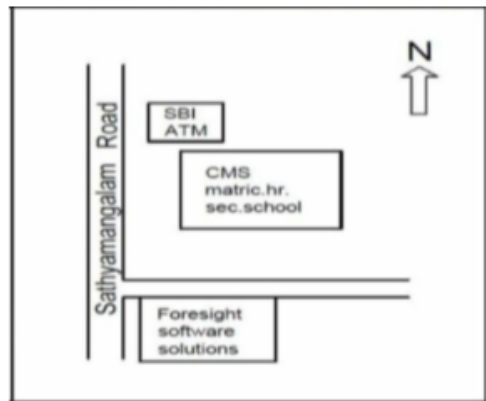

Key MAP View