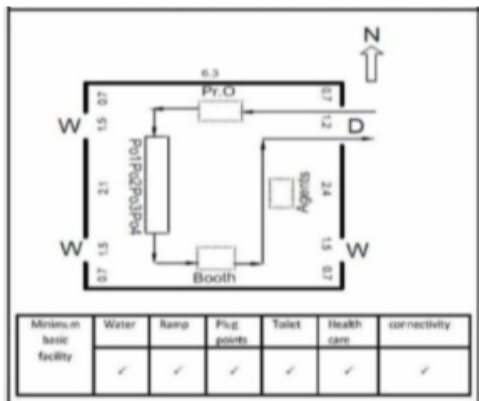

வாக்காளர் பதிவு அலுவலரின்
கையொப்பம்

Nazri Naksha

Google Map View

Polling Station Building Front View

Polling Station Front View

Cad View

Key MAP View

| | | | | | |
|--|------------|---|------------|--|------------|
| 1 பெயர் : நல்லம்மாள் கணவர் பெயர் : ராமசாமி வீட்டு எண் : 1 வயது : 78 பாலினம் : பெண் Photo is available | IBU3044849 | 2 பெயர் : நாகப்பன் தந்தை பெயர் : வேலாயுதம் வீட்டு எண் : 1 வயது : 62 பாலினம் : ஆண் Photo is available | MPR2430239 | 3 பெயர் : கல்யாணி கணவர் பெயர் : நாகப்பன் வீட்டு எண் : 1 வயது : 57 பாலினம் : பெண் Photo is available | MPR6784037 |
| 4 பெயர் : வித்யா மேனன் கணவர் பெயர் : மேனன் வீட்டு எண் : 1 வயது : 55 பாலினம் : பெண் Photo is available | IBU0161760 | 5 பெயர் : உமாமாகேஸ்வரி கணவர் பெயர் : பால்ராஜ் வீட்டு எண் : 1 வயது : 49 பாலினம் : பெண் Photo is available | MPR2832525 | 6 பெயர் : தெய்வானை தந்தை பெயர் : நாகப்பன் வீட்டு எண் : 1 வயது : 36 பாலினம் : பெண் Photo is available | IBU0450361 |
| 7 பெயர் : பிரவீன் ராஜ் குமார் தந்தை பெயர் : ராஜ் மோகன் வீட்டு எண் : 1-1a வயது : 28 பாலினம் : ஆண் Photo is available | IBU2551299 | 8 பெயர் : தேவிமஞ்சளா கணவர் பெயர் : சுந்தர்ராஜன் வீட்டு எண் : 1-2 வயது : 45 பாலினம் : பெண் Photo is available | MPR8229155 | 9 பெயர் : சரவணக் குமார் கே தந்தை பெயர் : கிருஷ்ணசாமி வீட்டு எண் : 1-4D வயது : 38 பாலினம் : ஆண் Photo is available | IBU0161778 |
| 10 பெயர் : திவ்யசரஸ்வதி நா தந்தை பெயர் : நாகப்பன் வீட்டு எண் : 1/15 வயது : 25 பாலினம் : பெண் Photo is available | IBU3156197 | 11 பெயர் : சுந்தரம் தந்தை பெயர் : மாணிக்கம்செட்டியார் வீட்டு எண் : 2 வயது : 65 பாலினம் : ஆண் Photo is available | MPR3289063 | 12 பெயர் : விஷ்ணுப்பிரியா தந்தை பெயர் : மோகன் வீட்டு எண் : 2 வயது : 37 பாலினம் : பெண் Photo is available | IBU0161596 |
| 13 பெயர் : அலமு தந்தை பெயர் : சுந்தரம் வீட்டு எண் : 2-1A வயது : 32 பாலினம் : பெண் Photo is available | IBU2031672 | 14 பெயர் : கேலிகா பா தந்தை பெயர் : பாலகிருஷ்ணன் வீட்டு எண் : 2/15 வயது : 22 பாலினம் : பெண் Photo is available | IBU3591203 | 15 பெயர் : மகேஸ்வரி கணவர் பெயர் : ரமேஷ் வீட்டு எண் : 2-B வயது : 50 பாலினம் : பெண் Photo is available | IBU0844100 |
| 16 பெயர் : சோமசுந்தரம் தந்தை பெயர் : பழனியப்பன் வீட்டு எண் : 3 வயது : 82 பாலினம் : ஆண் Photo is available | MPR6784359 | 17 பெயர் : கண்ணாத்தான் தந்தை பெயர் : சோமசுந்தரம் வீட்டு எண் : 3 வயது : 75 பாலினம் : பெண் Photo is available | MPR6784342 | 18 பெயர் : பழனியப்பன் தந்தை பெயர் : சோமசுந்தரம் வீட்டு எண் : 3 வயது : 50 பாலினம் : ஆண் Photo is available | IBU0451054 |
| 19 பெயர் : சிந்தாமணி கணவர் பெயர் : பழனியப்பன் வீட்டு எண் : 3 வயது : 47 பாலினம் : பெண் Photo is available | MPR6785794 | 20 பெயர் : சாமிநாதன் தந்தை பெயர் : சோமசுந்தரம் வீட்டு எண் : 3 வயது : 46 பாலினம் : ஆண் Photo is available | MPR6782551 | 21 பெயர் : வள்ளிகண்ணு தந்தை பெயர் : சோமசுந்தரம் வீட்டு எண் : 3 வயது : 39 பாலினம் : பெண் Photo is available | MPR6786123 |
| 22 பெயர் : கவிதா கணவர் பெயர் : சிவகுமார் வீட்டு எண் : 3 வயது : 35 பாலினம் : பெண் Photo is available | IBU3382033 | 23 பெயர் : முரளிகி ரிஷ்ணா தந்தை பெயர் : திருமலைசாமி வீட்டு எண் : 3/48 வயது : 26 பாலினம் : ஆண் Photo is available | IBU2672020 | 24 பெயர் : சொர்ணம் கணவர் பெயர் : பழனிசாமி வீட்டு எண் : 4 வயது : 46 பாலினம் : பெண் Photo is available | IBU0161588 |
| 25 பெயர் : பகவத்புர் கணவர் பெயர் : வாசுகி கண்ணன் வீட்டு எண் : 4 வயது : 37 பாலினம் : பெண் Photo is available | IBU1361120 | S 26 பெயர் : பிரகத்புர் தந்தை பெயர் : தங்கேஸ்வரன் வீட்டு எண் : 4 வயது : 30 பாலினம் : பெண் Photo is available | IBU1361138 | 27 பெயர் : லூயிசா கணவர் பெயர் : சவுரிமுத்து வீட்டு எண் : 4-1 வயது : 80 பாலினம் : பெண் Photo is available | IBU3044872 |
| 28 பெயர் : ஆண்டனிசகாயராஜ் தந்தை பெயர் : சவுரிமுத்து வீட்டு எண் : 4-1 வயது : 55 பாலினம் : ஆண் Photo is available | IBU3044880 | 29 பெயர் : குழந்தைஆரோக்கியமேரி கணவர் பெயர் : ஆண்டனிசகாயராஜ் வீட்டு எண் : 4-1 வயது : 52 பாலினம் : பெண் Photo is available | MPR2140978 | 30 பெயர் : ஆரோக்கியமேரி தந்தை பெயர் : சவுரிமுத்து வீட்டு எண் : 4-1 வயது : 43 பாலினம் : பெண் Photo is available | MPR2140937 |