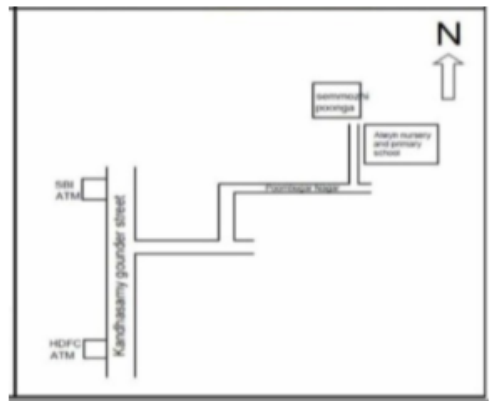

Google Map View

Polling Station Building Front View

Polling Station Front View

Cad View

Key MAP View

1 பெயர் : சாரதா கணவர் பெயர் : சிவசண்முகம் வீட்டு எண் : 1 வயது : 79 பாலினம் : பெண்	IBU0450668 Photo is available	2 பெயர் : ராஜகோபால் தந்தை பெயர் : சிவசண்முகம் வீட்டு எண் : 1 வயது : 62 பாலினம் : ஆண்	IBU0451666 Photo is available	3 பெயர் : அருணா கணவர் பெயர் : ராஜகோபால் வீட்டு எண் : 1 வயது : 51 பாலினம் : பெண்	IBU0451674 Photo is available
4 பெயர் : ஆர்த்தி தந்தை பெயர் : விஜேந்திரன் வீட்டு எண் : 1 வயது : 34 பாலினம் : ஆண்	IBU0731687 Photo is available	5 பெயர் : பாலகிருஷ்ணன் தந்தை பெயர் : சுப்பையா வீட்டு எண் : 2 வயது : 64 பாலினம் : ஆண்	MPR2840601 Photo is available	6 பெயர் : ராதாகிருஷ்ணன் தந்தை பெயர் : புஷ்பவள்ளி வீட்டு எண் : 2-26 வயது : 71 பாலினம் : ஆண்	IBU0731737 Photo is available
7 பெயர் : லீலவதி தந்தை பெயர் : பெருமாள் வீட்டு எண் : 2-26 வயது : 65 பாலினம் : ஆண்	IBU0731729 Photo is available	8 பெயர் : ரூபினி தந்தை பெயர் : சுகுமார் வீட்டு எண் : 2A வயது : 36 பாலினம் : ஆண்	IBU0731745 Photo is available	9 பெயர் : வினு திரு பீ ஜே தந்தை பெயர் : ஃபாடர் ஜோதிமணி வீட்டு எண் : 2 A 1 வயது : 27 பாலினம் : பெண்	IBU3334539 Photo is available
10 பெயர் : சுஷ்மா தந்தை பெயர் : ரவி வீட்டு எண் : 3 வயது : 31 பாலினம் : பெண்	IBU2698397 Photo is available	11 பெயர் : சந்திரா கணவர் பெயர் : மகுடேஸ்வரன் வீட்டு எண் : 3-2 வயது : 61 பாலினம் : பெண்	IBU0451351 Photo is available	12 பெயர் : பகவந்த் வெங்கடாசலம் இதரர் பெயர் : மகேஸ்வரி வீட்டு எண் : 3-4 கேஆர்ஜி நகர் வயது : 63 பாலினம் : ஆண்	IBU3314952 Photo is available
13 பெயர் : சுஜிதா ப தந்தை பெயர் : பகவந்த் வெ வீட்டு எண் : 3-4 கேஆர்ஜி நகர் வயது : 33 பாலினம் : பெண்	IBU3315025 Photo is available	14 பெயர் : விஷ்ணு குரு பகவந்த் தந்தை பெயர் : பகவந்த் வீட்டு எண் : 3-4 கேஆர்ஜி நகர் வயது : 26 பாலினம் : ஆண்	IBU3314937 Photo is available	15 பெயர் : சூர்யா தந்தை பெயர் : அண்ணாமலை வீட்டு எண் : 3 A வயது : 24 பாலினம் : பெண்	IBU3156122 Photo is available
16 பெயர் : ஹரி ராஜன் தந்தை பெயர் : ரேவதி வீட்டு எண் : 3A/3 வயது : 27 பாலினம் : ஆண்	IBU3147428 Photo is available	17 பெயர் : சசிதான் தந்தை பெயர் : நானுக்குட்டன் நாயர் வீட்டு எண் : 4-1 வயது : 61 பாலினம் : ஆண்	IBU0731794 Photo is available	18 பெயர் : பகவத்புரி தந்தை பெயர் : தங்கேஸ்வரன் வீட்டு எண் : 4-2 வயது : 37 பாலினம் : பெண்	IBU0451385 Photo is available
19 பெயர் : ஷம்ஷாத் பேகம் கணவர் பெயர் : முனீர் அஹமத் வீட்டு எண் : 5 வயது : 69 பாலினம் : பெண்	IBU0450452 Photo is available	20 பெயர் : ஷர்ஹினாபர்வீன் தந்தை பெயர் : முனீர் அஹமத் வீட்டு எண் : 5 வயது : 46 பாலினம் : பெண்	IBU0450023 Photo is available	# 21 பெயர் : ரிபின் பாபு பாபு தந்தை பெயர் : உதயகுமார் வீட்டு எண் : 5 வயது : 37 பாலினம் : ஆண்	IBU0450932 Photo is available
22 பெயர் : ரகுராத் தந்தை பெயர் : கோவிந்தராஜன் வீட்டு எண் : 5 வயது : 35 பாலினம் : ஆண்	IBU1480227 Photo is available	23 பெயர் : மாதேஹா தந்தை பெயர் : ராஜப்பன் வீட்டு எண் : 5A வயது : 47 பாலினம் : ஆண்	IBU0731802 Photo is available	24 பெயர் : தண்டபாணி தந்தை பெயர் : நாடராய செட்டியார் வீட்டு எண் : 6 வயது : 84 பாலினம் : ஆண்	IBU3047800 Photo is available
25 பெயர் : ராஜேஸ்வரி கணவர் பெயர் : தண்டபாணி வீட்டு எண் : 6 வயது : 82 பாலினம் : பெண்	IBU3047818 Photo is available	26 பெயர் : சண்முகம் தந்தை பெயர் : திருமலைசாமி வீட்டு எண் : 6 வயது : 66 பாலினம் : ஆண்	IBU0843979 Photo is available	27 பெயர் : டெய்லி தந்தை பெயர் : சகாய் சுகுமார் வீட்டு எண் : 6 வயது : 55 பாலினம் : ஆண்	IBU0731828 Photo is available
28 பெயர் : நாகமலர் தந்தை பெயர் : சண்முகம் வீட்டு எண் : 6 வயது : 32 பாலினம் : பெண்	IBU2672608 Photo is available	29 பெயர் : கீர்த்தனா தந்தை பெயர் : முரளி வீட்டு எண் : 6 வயது : 30 பாலினம் : பெண்	IBU1361591 Photo is available	30 பெயர் : சுந்தர்ராஜன் தந்தை பெயர் : ரங்கசாமி வீட்டு எண் : 6-1 வயது : 66 பாலினம் : ஆண்	IBU2757656 Photo is available