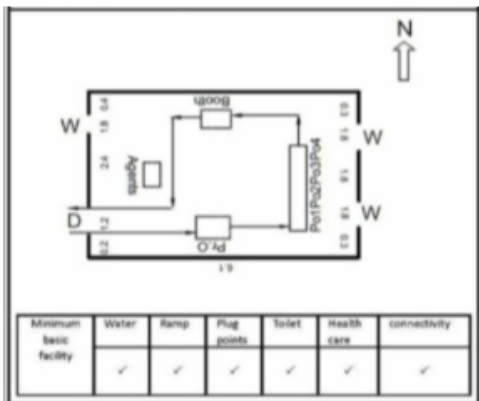

Google Map View

Polling Station Building Front View

Polling Station Front View

Cad View

Key MAP View

1 பெயர் : சாரதா கணவர் பெயர் : சிவசண்முகம் வீட்டு எண் : 1 வயது : 79 பாலினம் : பெண்	IBU0450668 Photo is available	2 பெயர் : ராஜகோபால் தந்தை பெயர் : சிவசண்முகம் வீட்டு எண் : 1 வயது : 62 பாலினம் : ஆண்	IBU0451666 Photo is available	3 பெயர் : அருணா கணவர் பெயர் : ராஜகோபால் வீட்டு எண் : 1 வயது : 51 பாலினம் : பெண்	IBU0451674 Photo is available
4 பெயர் : ஆர்த்தி தந்தை பெயர் : விஜேந்திரன் வீட்டு எண் : 1 வயது : 34 பாலினம் : ஆண்	IBU0731687 Photo is available	5 பெயர் : பாலகிருஷ்ணன் தந்தை பெயர் : சுப்பையா வீட்டு எண் : 2 வயது : 64 பாலினம் : ஆண்	MPR2840601 Photo is available	6 பெயர் : ராதாகிருஷ்ணன் தந்தை பெயர் : புஷ்பவள்ளி வீட்டு எண் : 2-26 வயது : 71 பாலினம் : ஆண்	IBU0731737 Photo is available
7 பெயர் : லீலவதி தந்தை பெயர் : பெருமாள் வீட்டு எண் : 2-26 வயது : 65 பாலினம் : ஆண்	IBU0731729 Photo is available	8 பெயர் : ரூபினி தந்தை பெயர் : சுகுமார் வீட்டு எண் : 2A வயது : 36 பாலினம் : ஆண்	IBU0731745 Photo is available	9 பெயர் : வினு திரு பீ ஜே தந்தை பெயர் : ஃபாடர் ஜோதிமணி வீட்டு எண் : 2 A 1 வயது : 27 பாலினம் : பெண்	IBU3334539 Photo is available
10 பெயர் : சுஷ்மா தந்தை பெயர் : ரவி வீட்டு எண் : 3 வயது : 31 பாலினம் : பெண்	IBU2698397 Photo is available	11 பெயர் : சந்திரா கணவர் பெயர் : மகுடேஸ்வரன் வீட்டு எண் : 3-2 வயது : 61 பாலினம் : பெண்	IBU0451351 Photo is available	12 பெயர் : பகவந்த் வெங்கடாசலம் இதரர் பெயர் : மகேஸ்வரி வீட்டு எண் : 3-4 கேஆர்ஜி நகர் வயது : 63 பாலினம் : ஆண்	IBU3314952 Photo is available
13 பெயர் : சுஜிதா ப தந்தை பெயர் : பகவந்த் வெ வீட்டு எண் : 3-4 கேஆர்ஜி நகர் வயது : 33 பாலினம் : பெண்	IBU3315025 Photo is available	14 பெயர் : விஷ்ணு குரு பகவந்த் தந்தை பெயர் : பகவந்த் வீட்டு எண் : 3-4 கேஆர்ஜி நகர் வயது : 26 பாலினம் : ஆண்	IBU3314937 Photo is available	15 பெயர் : சூர்யா தந்தை பெயர் : அண்ணாமலை வீட்டு எண் : 3 A வயது : 24 பாலினம் : பெண்	IBU3156122 Photo is available
16 பெயர் : ஹரி ராஜன் தந்தை பெயர் : ரேவதி வீட்டு எண் : 3A/3 வயது : 27 பாலினம் : ஆண்	IBU3147428 Photo is available	17 பெயர் : சசிதான் தந்தை பெயர் : நானுக்குட்டன் நாயர் வீட்டு எண் : 4-1 வயது : 61 பாலினம் : ஆண்	IBU0731794 Photo is available	18 பெயர் : பகவத்புரி தந்தை பெயர் : தங்கேஸ்வரன் வீட்டு எண் : 4-2 வயது : 37 பாலினம் : பெண்	IBU0451385 Photo is available
19 பெயர் : ஷம்ஷாத் பேகம் கணவர் பெயர் : முனீர் அஹமத் வீட்டு எண் : 5 வயது : 69 பாலினம் : பெண்	IBU0450452 Photo is available	20 பெயர் : ஷர்ஹினாபர்வீன் தந்தை பெயர் : முனீர் அஹமத் வீட்டு எண் : 5 வயது : 46 பாலினம் : பெண்	IBU0450023 Photo is available	# 21 பெயர் : ரிபின் பாபு பாபு தந்தை பெயர் : உதயகுமார் வீட்டு எண் : 5 வயது : 37 பாலினம் : ஆண்	IBU0450932 Photo is available
22 பெயர் : ரகுராத் தந்தை பெயர் : கோவிந்தராஜன் வீட்டு எண் : 5 வயது : 35 பாலினம் : ஆண்	IBU1480227 Photo is available	23 பெயர் : மாதேஹா தந்தை பெயர் : ராஜப்பன் வீட்டு எண் : 5A வயது : 47 பாலினம் : ஆண்	IBU0731802 Photo is available	24 பெயர் : தண்டபாணி தந்தை பெயர் : நாடராய செட்டியார் வீட்டு எண் : 6 வயது : 84 பாலினம் : ஆண்	IBU3047800 Photo is available
25 பெயர் : ராஜேஸ்வரி கணவர் பெயர் : தண்டபாணி வீட்டு எண் : 6 வயது : 82 பாலினம் : பெண்	IBU3047818 Photo is available	26 பெயர் : சண்முகம் தந்தை பெயர் : திருமலைசாமி வீட்டு எண் : 6 வயது : 66 பாலினம் : ஆண்	IBU0843979 Photo is available	27 பெயர் : டெய்லி தந்தை பெயர் : சகாய் சுகுமார் வீட்டு எண் : 6 வயது : 55 பாலினம் : ஆண்	IBU0731828 Photo is available
28 பெயர் : நாகமலர் தந்தை பெயர் : சண்முகம் வீட்டு எண் : 6 வயது : 32 பாலினம் : பெண்	IBU2672608 Photo is available	29 பெயர் : கீர்த்தனா தந்தை பெயர் : முரளி வீட்டு எண் : 6 வயது : 30 பாலினம் : பெண்	IBU1361591 Photo is available	30 பெயர் : சுந்தர்ராஜன் தந்தை பெயர் : ரங்கசாமி வீட்டு எண் : 6-1 வயது : 66 பாலினம் : ஆண்	IBU2757656 Photo is available