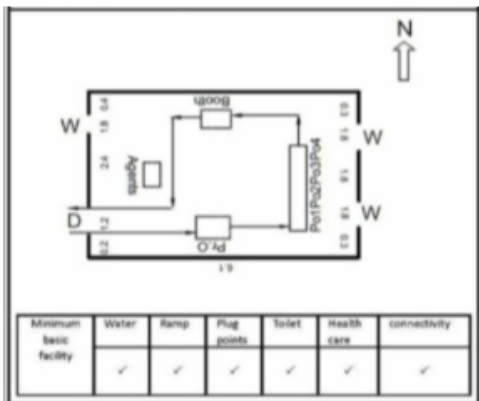

Google Map View

Polling Station Building Front View

Polling Station Front View

Cad View

Key MAP View

1 பெயர் : ரீத்தா கணவர் பெயர்: குமார் வீட்டு எண் : 1 வயது : 47 பாலினம் : பெண் Photo is available IBU1357466	2 பெயர் : மனோகரன் தந்தை பெயர்: நஞ்சப்பன் வீட்டு எண் : 1-4 வயது : 75 பாலினம் : ஆண் Photo is available MPR6776892	3 பெயர் : ஜெகதாம்பாள் கணவர் பெயர்: மனோகரன் வீட்டு எண் : 1-4 வயது : 68 பாலினம் : பெண் Photo is available MPR6784326
4 பெயர் : கருப்பாத்தாள் கணவர் பெயர்: கருப்புசாமி வீட்டு எண் : 1E வயது : 82 பாலினம் : பெண் Photo is available MPR6776835	5 பெயர் : செல்வி கணவர் பெயர்: மாணிக்கம் வீட்டு எண் : 1E வயது : 60 பாலினம் : பெண் Photo is available MPR2244283	6 பெயர் : இளங்கோவன் தந்தை பெயர்: மாணிக்கம் வீட்டு எண் : 1E வயது : 41 பாலினம் : ஆண் Photo is available MPR6775829
7 பெயர் : முருகன் தந்தை பெயர்: மாணிக்கம் வீட்டு எண் : 1e வயது : 36 பாலினம் : ஆண் Photo is available IBU0448100	8 பெயர் : தாஸ் தந்தை பெயர்: நாராயணன் வீட்டு எண் : 4 வயது : 64 பாலினம் : ஆண் Photo is available MPR6781587	9 பெயர் : வினோதினி கணவர் பெயர்: தாஸ் வீட்டு எண் : 4 வயது : 54 பாலினம் : பெண் Photo is available MPR6781595
10 பெயர் : மாரியம்மாள் கணவர் பெயர்: சேர்மன் வீட்டு எண் : 5 வயது : 64 பாலினம் : பெண் Photo is available IBU3063765	11 பெயர் : செல்லப்பாண்டியன் தந்தை பெயர்: ஜெயரட்சகன் வீட்டு எண் : 5 வயது : 52 பாலினம் : ஆண் Photo is available MPR6777981	12 பெயர் : ரமேஷ்குமார் தந்தை பெயர்: முத்துசாமி வீட்டு எண் : 5 வயது : 46 பாலினம் : ஆண் Photo is available MPR6776108
13 பெயர் : பொம்மணி தந்தை பெயர்: சேர்மன் வீட்டு எண் : 5 வயது : 38 பாலினம் : பெண் Photo is available MPR6786131	#2 14 பெயர் : கார்த்திகாதேவி தந்தை பெயர்: சேர்மன் வீட்டு எண் : 5 வயது : 38 பாலினம் : பெண் Photo is available IBU0447235	15 பெயர் : தேவராஜன் தாயின் பெயர்: ரங்கசாமி வீட்டு எண் : 7 வயது : 82 பாலினம் : ஆண் Photo is available MPR6780407
16 பெயர் : ஆத்ரிகா எஸ்பி தந்தை பெயர்: சண்முக சுந்தரம் தே வீட்டு எண் : 7/25பி வயது : 21 பாலினம் : பெண் Photo is available IBU3636099	17 பெயர் : மித்ரவருண் செ தந்தை பெயர்: செந்தில்குமார் வீட்டு எண் : 21 வயது : 28 பாலினம் : ஆண் Photo is available IBU3301330	18 பெயர் : சண்முகவேல் தந்தை பெயர்: துரைசாமி வீட்டு எண் : 25 ஏ வயது : 77 பாலினம் : ஆண் Photo is available IBU3063757
19 பெயர் : அருள்செல்வி கணவர் பெயர்: சண்முகவேல் வீட்டு எண் : 25 ஏ வயது : 61 பாலினம் : பெண் Photo is available IBU3063773	20 பெயர் : சரஸ்வதி கணவர் பெயர்: செல்லப்பாண்டியன் வீட்டு எண் : 25A-2 வயது : 47 பாலினம் : பெண் Photo is available MPR6782262	21 பெயர் : செந்தில்குமார் தந்தை பெயர்: தேவராஜன் வீட்டு எண் : 25B வயது : 57 பாலினம் : ஆண் Photo is available MPR6773477
22 பெயர் : சண்முகசுந்தரம் தந்தை பெயர்: தேவராஜன் வீட்டு எண் : 25B வயது : 56 பாலினம் : ஆண் Photo is available MPR6775340	23 பெயர் : உமாமகேஸ்வரி தந்தை பெயர்: செந்தில்குமார் வீட்டு எண் : 25B வயது : 47 பாலினம் : பெண் Photo is available MPR6773485	24 பெயர் : பிரதீபா கணவர் பெயர்: சண்முகசுந்தரம் வீட்டு எண் : 25B வயது : 45 பாலினம் : பெண் Photo is available MPR6775357
25 பெயர் : ஈஸ்வரன் தந்தை பெயர்: ராமன் வீட்டு எண் : 32a வயது : 67 பாலினம் : ஆண் Photo is available IBU0446203	26 பெயர் : நாகரத்தினம் கணவர் பெயர்: ஈஸ்வரன் வீட்டு எண் : 32a வயது : 65 பாலினம் : பெண் Photo is available IBU0448092	27 பெயர் : வசந்தபிரியா தந்தை பெயர்: ரெங்கராஜன் வீட்டு எண் : 32A வயது : 42 பாலினம் : பெண் Photo is available IBU0187849
28 பெயர் : விக்னேஷ் குமார் தந்தை பெயர்: ஈஸ்வரன் வீட்டு எண் : 32a வயது : 41 பாலினம் : ஆண் Photo is available IBU0447664	29 பெயர் : சாமுண்டீஸ்வரி தந்தை பெயர்: ஈஸ்வரன் வீட்டு எண் : 32a வயது : 38 பாலினம் : பெண் Photo is available IBU0446211	30 பெயர் : முருகேஷ்குமார் தந்தை பெயர்: ஈஸ்வரன் வீட்டு எண் : 32a வயது : 38 பாலினம் : ஆண் Photo is available IBU0447672