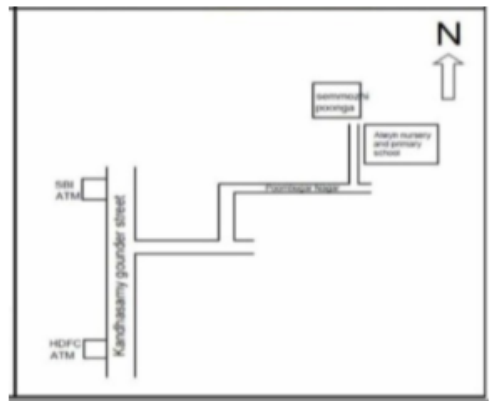

Google Map View

Polling Station Building Front View

Polling Station Front View

Cad View

Key MAP View

1 பெயர் : ரீத்தா கணவர் பெயர்: குமார் வீட்டு எண் : 1 வயது : 47 பாலினம் : பெண் Photo is available IBU1357466	2 பெயர் : மனோகரன் தந்தை பெயர்: நஞ்சப்பன் வீட்டு எண் : 1-4 வயது : 75 பாலினம் : ஆண் Photo is available MPR6776892	3 பெயர் : ஜெகதாம்பாள் கணவர் பெயர்: மனோகரன் வீட்டு எண் : 1-4 வயது : 68 பாலினம் : பெண் Photo is available MPR6784326
4 பெயர் : கருப்பாத்தாள் கணவர் பெயர்: கருப்புசாமி வீட்டு எண் : 1E வயது : 82 பாலினம் : பெண் Photo is available MPR6776835	5 பெயர் : செல்வி கணவர் பெயர்: மாணிக்கம் வீட்டு எண் : 1E வயது : 60 பாலினம் : பெண் Photo is available MPR2244283	6 பெயர் : இளங்கோவன் தந்தை பெயர்: மாணிக்கம் வீட்டு எண் : 1E வயது : 41 பாலினம் : ஆண் Photo is available MPR6775829
7 பெயர் : முருகன் தந்தை பெயர்: மாணிக்கம் வீட்டு எண் : 1e வயது : 36 பாலினம் : ஆண் Photo is available IBU0448100	8 பெயர் : தாஸ் தந்தை பெயர்: நாராயணன் வீட்டு எண் : 4 வயது : 64 பாலினம் : ஆண் Photo is available MPR6781587	9 பெயர் : வினோதினி கணவர் பெயர்: தாஸ் வீட்டு எண் : 4 வயது : 54 பாலினம் : பெண் Photo is available MPR6781595
10 பெயர் : மாரியம்மாள் கணவர் பெயர்: சேர்மன் வீட்டு எண் : 5 வயது : 64 பாலினம் : பெண் Photo is available IBU3063765	11 பெயர் : செல்லப்பாண்டியன் தந்தை பெயர்: ஜெயரட்சகன் வீட்டு எண் : 5 வயது : 52 பாலினம் : ஆண் Photo is available MPR6777981	12 பெயர் : ரமேஷ்குமார் தந்தை பெயர்: முத்துசாமி வீட்டு எண் : 5 வயது : 46 பாலினம் : ஆண் Photo is available MPR6776108
13 பெயர் : பொம்மணி தந்தை பெயர்: சேர்மன் வீட்டு எண் : 5 வயது : 38 பாலினம் : பெண் Photo is available MPR6786131	#2 14 பெயர் : கார்த்திகாதேவி தந்தை பெயர்: சேர்மன் வீட்டு எண் : 5 வயது : 38 பாலினம் : பெண் Photo is available IBU0447235	15 பெயர் : தேவராஜன் தாயின் பெயர்: ரங்கசாமி வீட்டு எண் : 7 வயது : 82 பாலினம் : ஆண் Photo is available MPR6780407
16 பெயர் : ஆத்ரிகா எஸ்பி தந்தை பெயர்: சண்முக சுந்தரம் தே வீட்டு எண் : 7/25பி வயது : 21 பாலினம் : பெண் Photo is available IBU3636099	17 பெயர் : மித்ரவருண் செ தந்தை பெயர்: செந்தில்குமார் வீட்டு எண் : 21 வயது : 28 பாலினம் : ஆண் Photo is available IBU3301330	18 பெயர் : சண்முகவேல் தந்தை பெயர்: துரைசாமி வீட்டு எண் : 25 ஏ வயது : 77 பாலினம் : ஆண் Photo is available IBU3063757
19 பெயர் : அருள்செல்வி கணவர் பெயர்: சண்முகவேல் வீட்டு எண் : 25 ஏ வயது : 61 பாலினம் : பெண் Photo is available IBU3063773	20 பெயர் : சரஸ்வதி கணவர் பெயர்: செல்லப்பாண்டியன் வீட்டு எண் : 25A-2 வயது : 47 பாலினம் : பெண் Photo is available MPR6782262	21 பெயர் : செந்தில்குமார் தந்தை பெயர்: தேவராஜன் வீட்டு எண் : 25B வயது : 57 பாலினம் : ஆண் Photo is available MPR6773477
22 பெயர் : சண்முகசுந்தரம் தந்தை பெயர்: தேவராஜன் வீட்டு எண் : 25B வயது : 56 பாலினம் : ஆண் Photo is available MPR6775340	23 பெயர் : உமாமகேஸ்வரி தந்தை பெயர்: செந்தில்குமார் வீட்டு எண் : 25B வயது : 47 பாலினம் : பெண் Photo is available MPR6773485	24 பெயர் : பிரதீபா கணவர் பெயர்: சண்முகசுந்தரம் வீட்டு எண் : 25B வயது : 45 பாலினம் : பெண் Photo is available MPR6775357
25 பெயர் : ஈஸ்வரன் தந்தை பெயர்: ராமன் வீட்டு எண் : 32a வயது : 67 பாலினம் : ஆண் Photo is available IBU0446203	26 பெயர் : நாகரத்தினம் கணவர் பெயர்: ஈஸ்வரன் வீட்டு எண் : 32a வயது : 65 பாலினம் : பெண் Photo is available IBU0448092	27 பெயர் : வசந்தபிரியா தந்தை பெயர்: ரெங்கராஜன் வீட்டு எண் : 32A வயது : 42 பாலினம் : பெண் Photo is available IBU0187849
28 பெயர் : விக்னேஷ் குமார் தந்தை பெயர்: ஈஸ்வரன் வீட்டு எண் : 32a வயது : 41 பாலினம் : ஆண் Photo is available IBU0447664	29 பெயர் : சாமுண்டீஸ்வரி தந்தை பெயர்: ஈஸ்வரன் வீட்டு எண் : 32a வயது : 38 பாலினம் : பெண் Photo is available IBU0446211	30 பெயர் : முருகேஷ்குமார் தந்தை பெயர்: ஈஸ்வரன் வீட்டு எண் : 32a வயது : 38 பாலினம் : ஆண் Photo is available IBU0447672