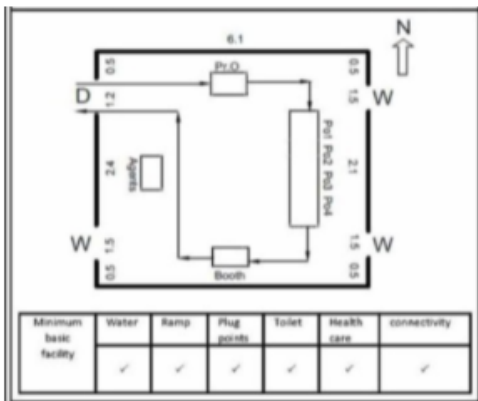

**Google Map View**

**Polling Station Building Front View**

**Polling Station Front View**

**Cad View**

**Key MAP View**

சட்டமன்றத் தொகுதியின் எண் மற்றும் பெயர் : 118-கோயம்புத்தூர் (வடக்கு) பிரிவு எண் மற்றும் பெயர் 1-கணபதி அமரர் ஜீவானந்தம் ரோடு மெயின் வார்டு எண் 47