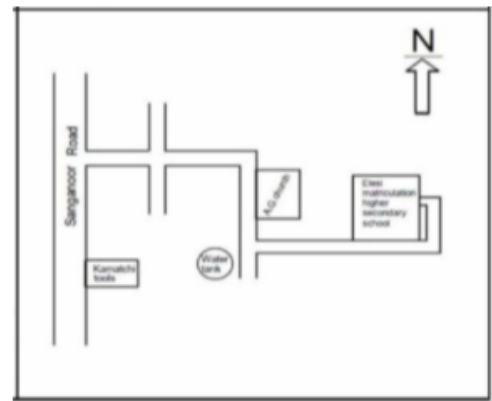

**Google Map View**

**Polling Station Building Front View**

**Polling Station Front View**

**Cad View**

**Key MAP View**

சட்டமன்றத் தொகுதியின் எண் மற்றும் பெயர் : 118-கோயம்புத்தூர் (வடக்கு) பிரிவு எண் மற்றும் பெயர் 1-கணபதி அமரர் ஜீவானந்தம் ரோடு மெயின் வார்டு எண் 47