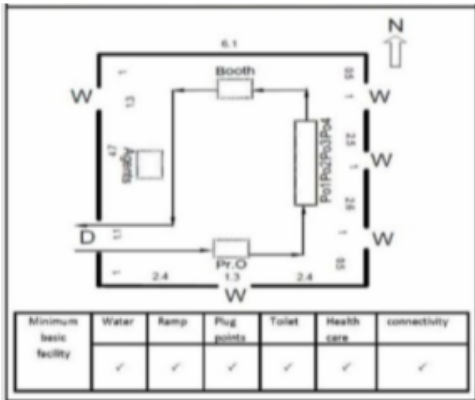

Google Map View

Polling Station Building Front View

Polling Station Front View

Cad View

Key MAP View

1 பெயர் : சரஸ்வதி கணவர் பெயர் : பெரியசாமி வீட்டு எண் : 1 வயது : 70 பாலினம் : பெண் Photo is available	IBU3058450	2 பெயர் : சதாசிவம் தந்தை பெயர் : பெரியசாமி வீட்டு எண் : 1 வயது : 53 பாலினம் : ஆண் Photo is available	IBU3058468	3 பெயர் : தமிழ்ச்செல்வி கணவர் பெயர் : சதாசிவம் வீட்டு எண் : 1 வயது : 49 பாலினம் : பெண் Photo is available	IBU3058476
4 பெயர் : சுகந்த தந்தை பெயர் : சதாசிவம் வீட்டு எண் : 1 வயது : 27 பாலினம் : ஆண் Photo is available	IBU2572998	5 பெயர் : சுருதிந்த தந்தை பெயர் : சதாசிவம் வீட்டு எண் : 1 வயது : 23 பாலினம் : ஆண் Photo is available	IBU3394616	6 பெயர் : வித்யாதேவி ரா கணவர் பெயர் : ராஜேஷ்குமார் வீட்டு எண் : 1ஏ/1 வயது : 39 பாலினம் : பெண் Photo is available	IBU3652021
7 பெயர் : சுந்தரி கணவர் பெயர் : சங்கரகுமார் வீட்டு எண் : 1x வயது : 68 பாலினம் : பெண் Photo is available	IBU0984195	8 பெயர் : நிகிதா கணவர் பெயர் : பாலன் வீட்டு எண் : 1x வயது : 36 பாலினம் : பெண் Photo is available	IBU0984229	9 பெயர் : ராமு அம்மாள் கணவர் பெயர் : மணிவாசகம் வீட்டு எண் : 2 வயது : 77 பாலினம் : பெண் Photo is available	IBU3346962
10 பெயர் : கருப்புசாமி தந்தை பெயர் : முத்துச்சாமி வீட்டு எண் : 2 வயது : 57 பாலினம் : ஆண் Photo is available	IBU0247569	11 பெயர் : சேகர் தந்தை பெயர் : மணிவாசகம் வீட்டு எண் : 2 வயது : 57 பாலினம் : ஆண் Photo is available	IBU3347069	12 பெயர் : வாசுகி கணவர் பெயர் : கருப்புசாமி வீட்டு எண் : 2 வயது : 52 பாலினம் : பெண் Photo is available	IBU0247577
13 பெயர் : ஜார்ஜ் தந்தை பெயர் : ராஜாசிங் வீட்டு எண் : 3 வயது : 51 பாலினம் : ஆண் Photo is available	MPR6851869	14 பெயர் : ஷல்லூனி ரேகா கணவர் பெயர் : ஜார்ஜ் வீட்டு எண் : 3 வயது : 44 பாலினம் : பெண் Photo is available	MPR6851877	15 பெயர் : சாந்தி கணவர் பெயர் : பழனிசாமி வீட்டு எண் : 3E வயது : 41 பாலினம் : பெண் Photo is available	MPR2639235
16 பெயர் : குமார் தந்தை பெயர் : ராமகிருஷ்ணன் வீட்டு எண் : 4 வயது : 65 பாலினம் : ஆண் Photo is available	IBU0734830	17 பெயர் : கீதா கணவர் பெயர் : குமார் வீட்டு எண் : 4 வயது : 59 பாலினம் : பெண் Photo is available	IBU0732495	18 பெயர் : பாபநாசபெருமாள் தந்தை பெயர் : ஜோதியாபிள்ளை வீட்டு எண் : 4 வயது : 57 பாலினம் : ஆண் Photo is available	IBU2552008
19 பெயர் : பாகியா சந்திரன் தாயின் பெயர் : பாபநாச பெருமாள் வீட்டு எண் : 4 வயது : 25 பாலினம் : ஆண் Photo is available	IBU3142775	20 பெயர் : அருண் குமார் தந்தை பெயர் : துரைசாமி வீட்டு எண் : 4 வயது : 24 பாலினம் : ஆண் Photo is available	IBU3501103	21 பெயர் : கவிதா கணவர் பெயர் : செல்வராஜ் வீட்டு எண் : 5 வயது : 48 பாலினம் : பெண் Photo is available	MPR3339348
22 பெயர் : விமலா தந்தை பெயர் : சாலமோன் வீட்டு எண் : 5 வயது : 40 பாலினம் : பெண் Photo is available	IBU0162776	23 பெயர் : சாந்தி கணவர் பெயர் : மாரிமுத்து வீட்டு எண் : 5A வயது : 61 பாலினம் : பெண் Photo is available	IBU0733758	24 பெயர் : நிஷா தந்தை பெயர் : சக்திவேல் வீட்டு எண் : 5-A வயது : 42 பாலினம் : பெண் Photo is available	MPR3339322
25 பெயர் : கமல்தீன் அப்துல் பாரி சேட் தந்தை பெயர் : அப்துல்பாரி சேட் வீட்டு எண் : 6 வயது : 63 பாலினம் : ஆண் Photo is available	IBU1148022	26 பெயர் : பாணு கணவர் பெயர் : கமல்தீன் வீட்டு எண் : 6 வயது : 38 பாலினம் : பெண் Photo is available	IBU1148253	27 பெயர் : சுகைபு ரகுமான் தந்தை பெயர் : கமல்தீன் வீட்டு எண் : 6 வயது : 26 பாலினம் : ஆண் Photo is available	IBU2719953
28 பெயர் : மொய்தீன் அப்துல் காதர் மொ தந்தை பெயர் : மொய்தீன் சாகிப் வீட்டு எண் : 6/17 வயது : 48 பாலினம் : ஆண் Photo is available	IBU3648433	29 பெயர் : ஷேக்முகமது தந்தை பெயர் : கமலுதீன் வீட்டு எண் : 6/17 வயது : 41 பாலினம் : ஆண் Photo is available	MPR2628022	30 பெயர் : பஸிலா க கணவர் பெயர் : மொய்தீன் அப்துல் காதர் வீட்டு எண் : 6/17 வயது : 37 பாலினம் : பெண் Photo is available	IBU0458141