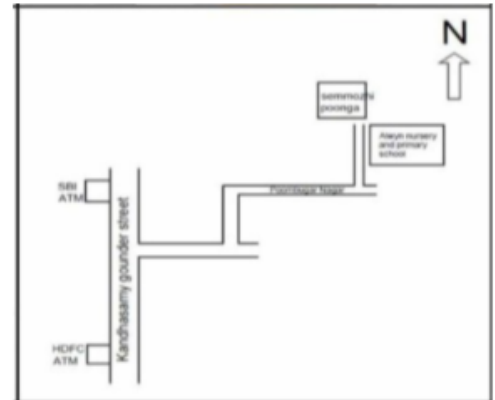

Cad View

Key MAP View