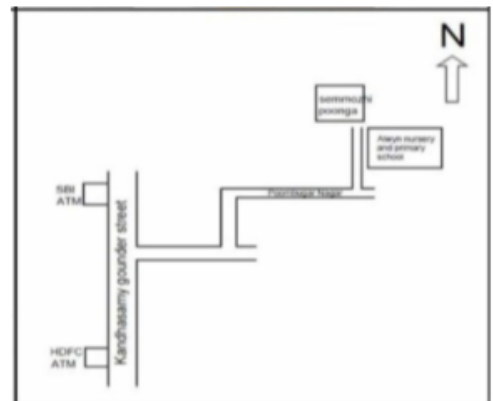

Google Map View

Polling Station Building Front View

Polling Station Front View

Cad View

Key MAP View

1 பெயர் : முகமதுஅலி தந்தை பெயர்: ஜான்முகம்மது வீட்டு எண் : 1 வயது : 66 பாலினம் : ஆண் Photo is available	IBU1688498	2 பெயர் : பார்வதி கணவர் பெயர்: மாணிக்கம் வீட்டு எண் : 1 வயது : 60 பாலினம் : பெண் Photo is available	MPR2230886	3 பெயர் : சுப்ரமணியம் தந்தை பெயர்: கந்தசாமி வீட்டு எண் : 1 வயது : 51 பாலினம் : ஆண் Photo is available	IBU1688522
4 பெயர் : மஞ்சகவி தந்தை பெயர்: தாமோதரன் வீட்டு எண் : 1 வயது : 38 பாலினம் : பெண் Photo is available	IBU1481589	5 பெயர் : ஷாஃராஷ் தந்தை பெயர்: முகமதுஅலி வீட்டு எண் : 1 வயது : 33 பாலினம் : ஆண் Photo is available	IBU1598895	6 பெயர் : அருக்காத்தாள் கணவர் பெயர்: பழனிசாமி வீட்டு எண் : 1ஏ வயது : 72 பாலினம் : பெண் Photo is available	IBU2673861
7 பெயர் : பத்மபிரியா கணவர் பெயர்: கார்த்திகேயன் வீட்டு எண் : 1A வயது : 47 பாலினம் : பெண் Photo is available	IBU2627818	8 பெயர் : கார்த்திகேயன் தந்தை பெயர்: மணி வீட்டு எண் : 1A வயது : 44 பாலினம் : ஆண் Photo is available	FQT1758002	9 பெயர் : தர்ஷினி ஏ தாயின் பெயர்: கிருஷ்ணவேணி வீட்டு எண் : 1ஏ வயது : 21 பாலினம் : பெண் Photo is available	IBU3454758
10 பெயர் : முத்துசாமி தந்தை பெயர்: சங்கர வேல் வீட்டு எண் : 2 வயது : 75 பாலினம் : ஆண் Photo is available	IBU2552339	11 பெயர் : சுகா கணவர் பெயர்: முத்துசாமி வீட்டு எண் : 2 வயது : 65 பாலினம் : பெண் Photo is available	IBU2552081	12 பெயர் : ராஜேந்தரன் இதரர் பெயர்: உமா பார்வதி வீட்டு எண் : 2 வயது : 51 பாலினம் : ஆண் Photo is available	IBU3401866
13 பெயர் : செல்வி தந்தை பெயர்: முத்துசாமி வீட்டு எண் : 2 வயது : 42 பாலினம் : பெண் Photo is available	IBU2552115	14 பெயர் : உமா பார்வதி கணவர் பெயர்: ராஜேந்தரா வீட்டு எண் : 2 வயது : 42 பாலினம் : பெண் Photo is available	WRC1103795	15 பெயர் : லக்ஷ்மிகுமார் தந்தை பெயர்: முத்துசாமி வீட்டு எண் : 2 வயது : 40 பாலினம் : ஆண் Photo is available	IBU2552222
16 பெயர் : அசோக்குமார் தந்தை பெயர்: வேலுசாமி வீட்டு எண் : 2 வயது : 30 பாலினம் : ஆண் Photo is available	IBU2674174	17 பெயர் : ஸ்வேத்தா தந்தை பெயர்: கருப்பசாமி வீட்டு எண் : 2 வயது : 26 பாலினம் : ஆண் Photo is available	IBU3346004	18 பெயர் : மோகன் பிரமோத் தந்தை பெயர்: கருப்பசாமி வீட்டு எண் : 2 வயது : 22 பாலினம் : ஆண் Photo is available	IBU3372216
19 பெயர் : மோனிஷா கணவர் பெயர்: முகமது மனாஷ் வீட்டு எண் : 2 ஸீ வயது : 28 பாலினம் : பெண் Photo is available	IBU2697936	20 பெயர் : வேலுசாமி தந்தை பெயர்: நாச்சிமுத்து வீட்டு எண் : 3 வயது : 59 பாலினம் : ஆண் Photo is available	IBU3345667	21 பெயர் : ஆறுமுகம் தந்தை பெயர்: தங்கவேலு வீட்டு எண் : 3 வயது : 54 பாலினம் : ஆண் Photo is available	MPR6851216
22 பெயர் : செல்வி தந்தை பெயர்: வேலுசாமி வீட்டு எண் : 3 வயது : 50 பாலினம் : பெண் Photo is available	IBU3346921	23 பெயர் : பிரியா கணவர் பெயர்: ஆறுமுகம் வீட்டு எண் : 3 வயது : 47 பாலினம் : பெண் Photo is available	MPR6856330	24 பெயர் : நவீன் தந்தை பெயர்: வேலுசாமி வீட்டு எண் : 3 வயது : 30 பாலினம் : ஆண் Photo is available	ROG0921932
25 பெயர் : கோவிந்தராஜன் இதரர் பெயர்: துரைராஜ் வீட்டு எண் : 3ஏ வயது : 26 பாலினம் : ஆண் Photo is available	IBU3382223	26 பெயர் : ராஜா ரா தந்தை பெயர்: ராமசாமி வீட்டு எண் : 3-A வயது : 39 பாலினம் : ஆண் Photo is available	IBU1688538	27 பெயர் : உமா மகேஸ்வரி தந்தை பெயர்: இராமசாமி வீட்டு எண் : 3-A வயது : 37 பாலினம் : பெண் Photo is available	IBU1688546
28 பெயர் : ஆரோக்கியசாமி தந்தை பெயர்: செல்வராஜ் வீட்டு எண் : 5 வயது : 54 பாலினம் : ஆண் Photo is available	IBU2674315	29 பெயர் : பத்மாவதி கணவர் பெயர்: பாபு வீட்டு எண் : 5 வயது : 52 பாலினம் : பெண் Photo is available	IBU0735134	30 பெயர் : மரியாள் கணவர் பெயர்: ஆரோக்கியசாமி வீட்டு எண் : 5 வயது : 51 பாலினம் : பெண் Photo is available	IBU2674307