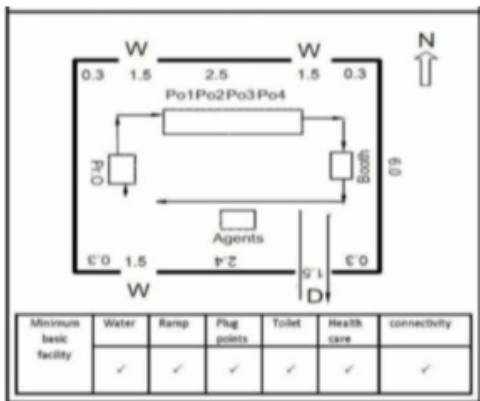

Google Map View

Polling Station Building Front View

Polling Station Front View

Cad View

Key MAP View

1 பெயர் : முகமதுஅலி தந்தை பெயர்: ஜான்முகம்மது வீட்டு எண் : 1 வயது : 66 பாலினம் : ஆண் Photo is available	IBU1688498	2 பெயர் : பார்வதி கணவர் பெயர்: மாணிக்கம் வீட்டு எண் : 1 வயது : 60 பாலினம் : பெண் Photo is available	MPR2230886	3 பெயர் : சுப்ரமணியம் தந்தை பெயர்: கந்தசாமி வீட்டு எண் : 1 வயது : 51 பாலினம் : ஆண் Photo is available	IBU1688522
4 பெயர் : மஞ்சகவி தந்தை பெயர்: தாமோதரன் வீட்டு எண் : 1 வயது : 38 பாலினம் : பெண் Photo is available	IBU1481589	5 பெயர் : ஷாஃராஷ் தந்தை பெயர்: முகமதுஅலி வீட்டு எண் : 1 வயது : 33 பாலினம் : ஆண் Photo is available	IBU1598895	6 பெயர் : அருக்காத்தாள் கணவர் பெயர்: பழனிசாமி வீட்டு எண் : 1ஏ வயது : 72 பாலினம் : பெண் Photo is available	IBU2673861
7 பெயர் : பத்மபிரியா கணவர் பெயர்: கார்த்திகேயன் வீட்டு எண் : 1A வயது : 47 பாலினம் : பெண் Photo is available	IBU2627818	8 பெயர் : கார்த்திகேயன் தந்தை பெயர்: மணி வீட்டு எண் : 1A வயது : 44 பாலினம் : ஆண் Photo is available	FQT1758002	9 பெயர் : தர்ஷினி ஏ தாயின் பெயர்: கிருஷ்ணவேணி வீட்டு எண் : 1ஏ வயது : 21 பாலினம் : பெண் Photo is available	IBU3454758
10 பெயர் : முத்துசாமி தந்தை பெயர்: சங்கர வேல் வீட்டு எண் : 2 வயது : 75 பாலினம் : ஆண் Photo is available	IBU2552339	11 பெயர் : சுகா கணவர் பெயர்: முத்துசாமி வீட்டு எண் : 2 வயது : 65 பாலினம் : பெண் Photo is available	IBU2552081	12 பெயர் : ராஜேந்தரன் இதரர் பெயர்: உமா பார்வதி வீட்டு எண் : 2 வயது : 51 பாலினம் : ஆண் Photo is available	IBU3401866
13 பெயர் : செல்வி தந்தை பெயர்: முத்துசாமி வீட்டு எண் : 2 வயது : 42 பாலினம் : பெண் Photo is available	IBU2552115	14 பெயர் : உமா பார்வதி கணவர் பெயர்: ராஜேந்தரா வீட்டு எண் : 2 வயது : 42 பாலினம் : பெண் Photo is available	WRC1103795	15 பெயர் : லக்ஷ்மிகுமார் தந்தை பெயர்: முத்துசாமி வீட்டு எண் : 2 வயது : 40 பாலினம் : ஆண் Photo is available	IBU2552222
16 பெயர் : அசோக்குமார் தந்தை பெயர்: வேலுசாமி வீட்டு எண் : 2 வயது : 30 பாலினம் : ஆண் Photo is available	IBU2674174	17 பெயர் : ஸ்வேத்தா தந்தை பெயர்: கருப்பசாமி வீட்டு எண் : 2 வயது : 26 பாலினம் : ஆண் Photo is available	IBU3346004	18 பெயர் : மோகன் பிரமோத் தந்தை பெயர்: கருப்பசாமி வீட்டு எண் : 2 வயது : 22 பாலினம் : ஆண் Photo is available	IBU3372216
19 பெயர் : மோனிஷா கணவர் பெயர்: முகமது மனாஷ் வீட்டு எண் : 2 ஸீ வயது : 28 பாலினம் : பெண் Photo is available	IBU2697936	20 பெயர் : வேலுசாமி தந்தை பெயர்: நாச்சிமுத்து வீட்டு எண் : 3 வயது : 59 பாலினம் : ஆண் Photo is available	IBU3345667	21 பெயர் : ஆறுமுகம் தந்தை பெயர்: தங்கவேலு வீட்டு எண் : 3 வயது : 54 பாலினம் : ஆண் Photo is available	MPR6851216
22 பெயர் : செல்வி தந்தை பெயர்: வேலுசாமி வீட்டு எண் : 3 வயது : 50 பாலினம் : பெண் Photo is available	IBU3346921	23 பெயர் : பிரியா கணவர் பெயர்: ஆறுமுகம் வீட்டு எண் : 3 வயது : 47 பாலினம் : பெண் Photo is available	MPR6856330	24 பெயர் : நவீன் தந்தை பெயர்: வேலுசாமி வீட்டு எண் : 3 வயது : 30 பாலினம் : ஆண் Photo is available	ROG0921932
25 பெயர் : கோவிந்தராஜன் இதரர் பெயர்: துரைராஜ் வீட்டு எண் : 3ஏ வயது : 26 பாலினம் : ஆண் Photo is available	IBU3382223	26 பெயர் : ராஜா ரா தந்தை பெயர்: ராமசாமி வீட்டு எண் : 3-A வயது : 39 பாலினம் : ஆண் Photo is available	IBU1688538	27 பெயர் : உமா மகேஸ்வரி தந்தை பெயர்: இராமசாமி வீட்டு எண் : 3-A வயது : 37 பாலினம் : பெண் Photo is available	IBU1688546
28 பெயர் : ஆரோக்கியசாமி தந்தை பெயர்: செல்வராஜ் வீட்டு எண் : 5 வயது : 54 பாலினம் : ஆண் Photo is available	IBU2674315	29 பெயர் : பத்மாவதி கணவர் பெயர்: பாபு வீட்டு எண் : 5 வயது : 52 பாலினம் : பெண் Photo is available	IBU0735134	30 பெயர் : மரியாள் கணவர் பெயர்: ஆரோக்கியசாமி வீட்டு எண் : 5 வயது : 51 பாலினம் : பெண் Photo is available	IBU2674307