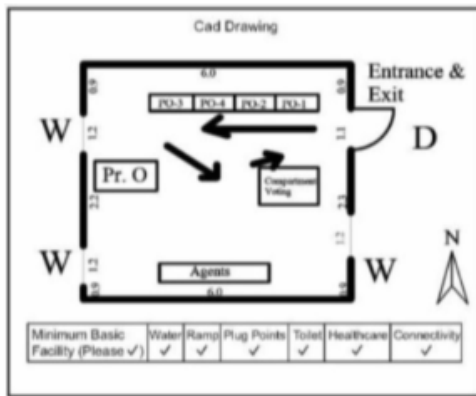

Google Map View

Polling Station Building Front View

Polling Station Front View

Cad View

Key MAP View

1 பெயர் : விஷ்ணு இ தந்தை பெயர் : இளையராஜா வீட்டு எண் : 0 வயது : 20 பாலினம் : ஆண் Photo is available	IBU3657889	2 பெயர் : வேலுமணி தந்தை பெயர் : கந்தசாமி வீட்டு எண் : 1 வயது : 75 பாலினம் : ஆண் Photo is available	IBU0174946	3 பெயர் : கணேஷ் தந்தை பெயர் : கிருஷ்ணமூர்த்தி வீட்டு எண் : 1 வயது : 75 பாலினம் : ஆண் Photo is available	IBU1191352
4 பெயர் : புவனேஷ்வரி கணவர் பெயர் : வேலுமணி வீட்டு எண் : 1 வயது : 69 பாலினம் : பெண் Photo is available	IBU0174938	5 பெயர் : கீதா கணவர் பெயர் : மணி வீட்டு எண் : 1 வயது : 67 பாலினம் : பெண் Photo is available	IBU1191121	6 பெயர் : நாகம்மாள் கணவர் பெயர் : கிருஷ்ணன் வீட்டு எண் : 1 வயது : 62 பாலினம் : பெண் Photo is available	MPR7551864
7 பெயர் : பாலகிருஷ்ணன் தந்தை பெயர் : பொன்னுசாமி வீட்டு எண் : 1 வயது : 48 பாலினம் : ஆண் Photo is available	IBU1896604	8 பெயர் : ராக்கி நவநீத் தந்தை பெயர் : நவநீத் வீட்டு எண் : 1 வயது : 43 பாலினம் : பெண் Photo is available	IBU0174912	9 பெயர் : செல்லபாண்டியன் தந்தை பெயர் : கிருஷ்ணன் வீட்டு எண் : 1 வயது : 43 பாலினம் : ஆண் Photo is available	MPR7549280
10 பெயர் : சிவகுமார் தந்தை பெயர் : கருணாநிதி வீட்டு எண் : 1 வயது : 43 பாலினம் : ஆண் Photo is available	IBU2037216	11 பெயர் : நந்தினி கணவர் பெயர் : முத்துபாண்டி வீட்டு எண் : 1 வயது : 34 பாலினம் : பெண் Photo is available	IBU0519298	12 பெயர் : ஸ்ரீராம் தந்தை பெயர் : கிருஷ்ணன் வீட்டு எண் : 1 வயது : 31 பாலினம் : ஆண் Photo is available	IBU1191220
13 பெயர் : வெங்கிடசுப்பிரமணியம் தந்தை பெயர் : இராமானுஜம் வீட்டு எண் : 1-8 வயது : 62 பாலினம் : ஆண் Photo is available	IBU0174748	14 பெயர் : சனோஜ் தந்தை பெயர் : சத்யன் வீட்டு எண் : 1/19 வயது : 30 பாலினம் : ஆண் Photo is available	IBU3562543	15 பெயர் : பிரியதர்ஷினி கணவர் பெயர் : சனோஜ் ச வீட்டு எண் : 1/19 வயது : 27 பாலினம் : பெண் Photo is available	IBU3562485
16 பெயர் : காளியப்பன் தந்தை பெயர் : குருசாமி வீட்டு எண் : 1-37 வயது : 36 பாலினம் : ஆண் Photo is available	IBU1500339	17 பெயர் : மணிகண்டன் தந்தை பெயர் : குருசாமி வீட்டு எண் : 1-37 வயது : 31 பாலினம் : ஆண் Photo is available	IBU1500347	18 பெயர் : ரமேஷ் தந்தை பெயர் : ராமசாமி வீட்டு எண் : 1a வயது : 46 பாலினம் : ஆண் Photo is available	IBU0857318
19 பெயர் : சூர்யா தந்தை பெயர் : முனுசாமி வீட்டு எண் : 1A வயது : 21 பாலினம் : ஆண் Photo is available	IBU3669702	20 பெயர் : முனுசாமி தந்தை பெயர் : ராமன் வீட்டு எண் : 1-A வயது : 48 பாலினம் : ஆண் Photo is available	IBU0190264	21 பெயர் : ராணி கணவர் பெயர் : முனுசாமி வீட்டு எண் : 1-A வயது : 46 பாலினம் : பெண் Photo is available	IBU0190256
22 பெயர் : செசிலியா மார்த்தா கணவர் பெயர் : டோனி வீட்டு எண் : 1B வயது : 39 பாலினம் : பெண் Photo is available	IBU0519926	23 பெயர் : ஸ்ரீ லோகா தந்தை பெயர் : இளங்கோ வீட்டு எண் : 1B வயது : 28 பாலினம் : பெண் Photo is available	IBU1987700	24 பெயர் : பொன்னுசாமி தந்தை பெயர் : போடி வீட்டு எண் : 1E வயது : 63 பாலினம் : ஆண் Photo is available	MPR3292877
25 பெயர் : நல்லம்மாள் தந்தை பெயர் : பொன்னுசாமி வீட்டு எண் : 1E வயது : 58 பாலினம் : பெண் Photo is available	MPR3292869	26 பெயர் : ராஜாமணி கணவர் பெயர் : கணேசன் வீட்டு எண் : 2 வயது : 60 பாலினம் : பெண் Photo is available	IBU2744506	27 பெயர் : சங்கர் கிருஷ்ண முரளி தந்தை பெயர் : முத்து வீட்டு எண் : 2 வயது : 47 பாலினம் : ஆண் Photo is available	IBU0174755
28 பெயர் : ராஜன் தந்தை பெயர் : கிட்டுசாமி வீட்டு எண் : 3 வயது : 58 பாலினம் : ஆண் Photo is available	MPR3220712	29 பெயர் : செல்வதுரை தந்தை பெயர் : வடிவேல் வீட்டு எண் : 3 வயது : 57 பாலினம் : ஆண் Photo is available	IBU2433829	30 பெயர் : வேலுமணி தந்தை பெயர் : ராஜன் வீட்டு எண் : 3 வயது : 49 பாலினம் : ஆண் Photo is available	IBU2744514