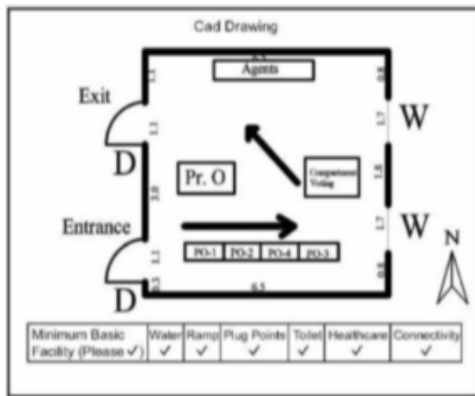

Cad View

Key MAP View