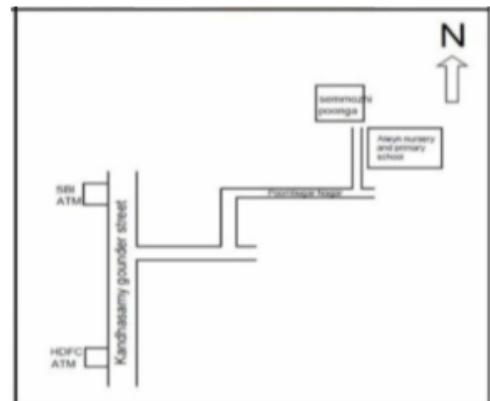

Google Map View

Polling Station Building Front View

Polling Station Front View

Cad View

Key MAP View

#2 1 பெயர் : பிரின்ஸ் செல்வசிங் அப்பாதுரை தந்தை பெயர்: அப்பாதுரை வீட்டு எண் : எண் 10ஏ,பிஎம் சாமி காலனி,ரத்த வயது : 80 பாலினம் : ஆண்	IBU0816496	Photo is available	2 பெயர் : மல்லிகா கணவர் பெயர்: பிரின்ஸ் செல்வசிங் வீட்டு எண் : 1 வயது : 77 பாலினம் : பெண்	IBU0844977	Photo is available	3 பெயர் : செல்வராஜ் தந்தை பெயர்: ராமசாமி வீட்டு எண் : 1 வயது : 62 பாலினம் : ஆண்	MPR2430684	Photo is available
4 பெயர் : மணிமேகலை கணவர் பெயர்: செல்வராஜ் வீட்டு எண் : 1 வயது : 52 பாலினம் : பெண்	MPR2838530	Photo is available	#2 5 பெயர் : ராஜேஷ் பிரின்ஸ் செல்வசிங் தந்தை பெயர்: பிரின்ஸ் செல்வசிங் வீட்டு எண் : எண் 10ஏ,பி எம் சாமி காலனி,ரத்த வயது : 49 பாலினம் : ஆண்	IBU0844993	Photo is available	#2 6 பெயர் : டால்பின் செல்வ ரீபா கணவர் பெயர்: ராஜேஷ் வீட்டு எண் : எண் 10ஏ,பிஎம் சாமி காலனி,ரத்த வயது : 45 பாலினம் : பெண்	IBU0844985	Photo is available
7 பெயர் : முரளி தந்தை பெயர்: மணி வீட்டு எண் : 1 வயது : 38 பாலினம் : ஆண்	IBU1148964	Photo is available	8 பெயர் : மொய்தீன் தந்தை பெயர்: நூர் முஹம்மத் வீட்டு எண் : 1/2ஏ வயது : 78 பாலினம் : ஆண்	IBU3383544	Photo is available	9 பெயர் : நித்யா கணவர் பெயர்: ராஜசேகர் வீட்டு எண் : 1a-1 வயது : 37 பாலினம் : பெண்	IBU2552602	Photo is available
10 பெயர் : தங்கவேல் சா தந்தை பெயர்: சாமியப்பன் வீட்டு எண் : 1-ஏ-1 ஃபர்ஸ்ட் தளம் வயது : 43 பாலினம் : ஆண்	IBU3704624	Photo is available	11 பெயர் : இந்துஜா தந்தை பெயர்: பெரியசாமி வீட்டு எண் : 1-ஏ-1 ஃபர்ஸ்ட் தளம் வயது : 32 பாலினம் : பெண்	SCF0402081	Photo is available	#2 12 பெயர் : தமிழ்செல்வி டி கணவர் பெயர்: தங்கராஜ் வீட்டு எண் : 1B வயது : 49 பாலினம் : பெண்	MPR2838662	Photo is available
13 பெயர் : கௌதம் தந்தை பெயர்: செல்வராஜ் வீட்டு எண் : 1-B வயது : 32 பாலினம் : ஆண்	IBU1148998	Photo is available	14 பெயர் : தர்சினி ராஜா தந்தை பெயர்: ராஜா வீட்டு எண் : 1டி வயது : 19 பாலினம் : பெண்	IBU3750320	Photo is available	15 பெயர் : ஜாஸ்மின் பாத்திமா தந்தை பெயர்: அப்துல் ரஹ்மான் வீட்டு எண் : 1-F வயது : 38 பாலினம் : பெண்	IBU1149848	Photo is available
16 பெயர் : ராஜகோபால் தந்தை பெயர்: திருமூர்த்தி வீட்டு எண் : 2 வயது : 78 பாலினம் : ஆண்	IBU2625093	Photo is available	17 பெயர் : ரமா தந்தை பெயர்: ப்ரகஷ் குமார் வீட்டு எண் : 2 வயது : 41 பாலினம் : ஆண்	IBU1481902	Photo is available	18 பெயர் : ராஜேந்தரன் ரா தந்தை பெயர்: ராஜு வீட்டு எண் : 2/5 சேகர் இல்லம் வயது : 70 பாலினம் : ஆண்	IBU3778214	Photo is available
19 பெயர் : கங்காதரன் கி தந்தை பெயர்: கிருஷ்ணன் வீட்டு எண் : 3 வயது : 76 பாலினம் : ஆண்	MPR6851737	Photo is available	20 பெயர் : கமலா கணவர் பெயர்: கங்காதரன் வீட்டு எண் : 3 வயது : 72 பாலினம் : பெண்	MPR6851729	Photo is available	21 பெயர் : துரைராஜ் தந்தை பெயர்: ராஜன் வீட்டு எண் : 3 வயது : 62 பாலினம் : ஆண்	IBU0734699	Photo is available
22 பெயர் : ஜெயமேரி கணவர் பெயர்: துரைராஜ் வீட்டு எண் : 3 வயது : 57 பாலினம் : பெண்	IBU0736082	Photo is available	23 பெயர் : ஷாலினி சுப்ரமணியம் தந்தை பெயர்: ஃபாடர் வீட்டு எண் : 3/1, சுபாஷ் நாகர், வயது : 31 பாலினம் : பெண்	IBU2725356	Photo is available	24 பெயர் : ராஜா தந்தை பெயர்: சங்கர் வீட்டு எண் : 3A வயது : 36 பாலினம் : ஆண்	IBU0736090	Photo is available
25 பெயர் : சுந்தரி கணவர் பெயர்: தாமோதரன் வீட்டு எண் : 3பி/56 வயது : 54 பாலினம் : பெண்	IBU1148535	Photo is available	26 பெயர் : சுந்தரராஜ் தந்தை பெயர்: கிருஷ்ணசாமி வீட்டு எண் : 3,பிஎம் சாமி காலனி வயது : 76 பாலினம் : ஆண்	UBU0507178	Photo is available	27 பெயர் : ரெங்கநாயகி கணவர் பெயர்: சுந்தரராஜ் வீட்டு எண் : 3,பிஎம் சாமி காலனி வயது : 66 பாலினம் : பெண்	UBU0507194	Photo is available
28 பெயர் : வடிவேல் தந்தை பெயர்: தர்மலிங்கம் வீட்டு எண் : 4 வயது : 60 பாலினம் : ஆண்	IBU1975010	Photo is available	29 பெயர் : அங்காத்ரான் கணவர் பெயர்: வடிவேல் வீட்டு எண் : 4 வயது : 50 பாலினம் : பெண்	IBU1974948	Photo is available	30 பெயர் : ராஜன் வடிவேல் தந்தை பெயர்: வடிவேல் வீட்டு எண் : 4 வயது : 36 பாலினம் : ஆண்	IBU1974914	Photo is available