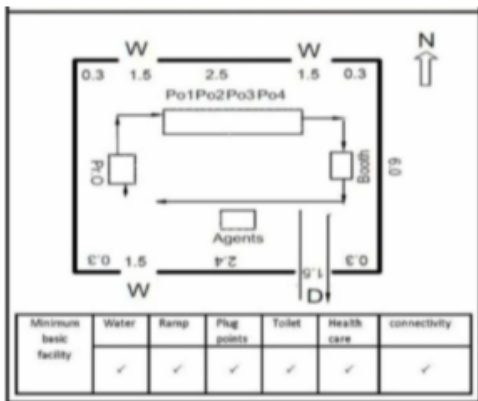

Google Map View

Polling Station Building Front View

Polling Station Front View

Cad View

Key MAP View

#2 1 பெயர் : பிரின்ஸ் செல்வசிங் அப்பாதுரை தந்தை பெயர்: அப்பாதுரை வீட்டு எண் : எண் 10ஏ,பிஎம் சாமி காலனி,ரத்த வயது : 80 பாலினம் : ஆண்	IBU0816496	Photo is available	2 பெயர் : மல்லிகா கணவர் பெயர்: பிரின்ஸ் செல்வசிங் வீட்டு எண் : 1 வயது : 77 பாலினம் : பெண்	IBU0844977	Photo is available	3 பெயர் : செல்வராஜ் தந்தை பெயர்: ராமசாமி வீட்டு எண் : 1 வயது : 62 பாலினம் : ஆண்	MPR2430684	Photo is available
4 பெயர் : மணிமேகலை கணவர் பெயர்: செல்வராஜ் வீட்டு எண் : 1 வயது : 52 பாலினம் : பெண்	MPR2838530	Photo is available	#2 5 பெயர் : ராஜேஷ் பிரின்ஸ் செல்வசிங் தந்தை பெயர்: பிரின்ஸ் செல்வசிங் வீட்டு எண் : எண் 10ஏ,பி எம் சாமி காலனி,ரத்த வயது : 49 பாலினம் : ஆண்	IBU0844993	Photo is available	#2 6 பெயர் : டால்பின் செல்வ ரீபா கணவர் பெயர்: ராஜேஷ் வீட்டு எண் : எண் 10ஏ,பிஎம் சாமி காலனி,ரத்த வயது : 45 பாலினம் : பெண்	IBU0844985	Photo is available
7 பெயர் : முரளி தந்தை பெயர்: மணி வீட்டு எண் : 1 வயது : 38 பாலினம் : ஆண்	IBU1148964	Photo is available	8 பெயர் : மொய்தீன் தந்தை பெயர்: நூர் முஹம்மத் வீட்டு எண் : 1/2ஏ வயது : 78 பாலினம் : ஆண்	IBU3383544	Photo is available	9 பெயர் : நித்யா கணவர் பெயர்: ராஜசேகர் வீட்டு எண் : 1a-1 வயது : 37 பாலினம் : பெண்	IBU2552602	Photo is available
10 பெயர் : தங்கவேல் சா தந்தை பெயர்: சாமியப்பன் வீட்டு எண் : 1-ஏ-1 ஃபர்ஸ்ட் தளம் வயது : 43 பாலினம் : ஆண்	IBU3704624	Photo is available	11 பெயர் : இந்துஜா தந்தை பெயர்: பெரியசாமி வீட்டு எண் : 1-ஏ-1 ஃபர்ஸ்ட் தளம் வயது : 32 பாலினம் : பெண்	SCF0402081	Photo is available	#2 12 பெயர் : தமிழ்செல்வி டி கணவர் பெயர்: தங்கராஜ் வீட்டு எண் : 1B வயது : 49 பாலினம் : பெண்	MPR2838662	Photo is available
13 பெயர் : கௌதம் தந்தை பெயர்: செல்வராஜ் வீட்டு எண் : 1-B வயது : 32 பாலினம் : ஆண்	IBU1148998	Photo is available	14 பெயர் : தர்சினி ராஜா தந்தை பெயர்: ராஜா வீட்டு எண் : 1டி வயது : 19 பாலினம் : பெண்	IBU3750320	Photo is available	15 பெயர் : ஜாஸ்மின் பாத்திமா தந்தை பெயர்: அப்துல் ரஹ்மான் வீட்டு எண் : 1-F வயது : 38 பாலினம் : பெண்	IBU1149848	Photo is available
16 பெயர் : ராஜகோபால் தந்தை பெயர்: திருமூர்த்தி வீட்டு எண் : 2 வயது : 78 பாலினம் : ஆண்	IBU2625093	Photo is available	17 பெயர் : ரமா தந்தை பெயர்: ப்ரகஷ் குமார் வீட்டு எண் : 2 வயது : 41 பாலினம் : ஆண்	IBU1481902	Photo is available	18 பெயர் : ராஜேந்தரன் ரா தந்தை பெயர்: ராஜு வீட்டு எண் : 2/5 சேகர் இல்லம் வயது : 70 பாலினம் : ஆண்	IBU3778214	Photo is available
19 பெயர் : கங்காதரன் கி தந்தை பெயர்: கிருஷ்ணன் வீட்டு எண் : 3 வயது : 76 பாலினம் : ஆண்	MPR6851737	Photo is available	20 பெயர் : கமலா கணவர் பெயர்: கங்காதரன் வீட்டு எண் : 3 வயது : 72 பாலினம் : பெண்	MPR6851729	Photo is available	21 பெயர் : துரைராஜ் தந்தை பெயர்: ராஜன் வீட்டு எண் : 3 வயது : 62 பாலினம் : ஆண்	IBU0734699	Photo is available
22 பெயர் : ஜெயமேரி கணவர் பெயர்: துரைராஜ் வீட்டு எண் : 3 வயது : 57 பாலினம் : பெண்	IBU0736082	Photo is available	23 பெயர் : ஷாலினி சுப்ரமணியம் தந்தை பெயர்: ஃபாடர் வீட்டு எண் : 3/1, சுபாஷ் நாகர், வயது : 31 பாலினம் : பெண்	IBU2725356	Photo is available	24 பெயர் : ராஜா தந்தை பெயர்: சங்கர் வீட்டு எண் : 3A வயது : 36 பாலினம் : ஆண்	IBU0736090	Photo is available
25 பெயர் : சுந்தரி கணவர் பெயர்: தாமோதரன் வீட்டு எண் : 3பி/56 வயது : 54 பாலினம் : பெண்	IBU1148535	Photo is available	26 பெயர் : சுந்தரராஜ் தந்தை பெயர்: கிருஷ்ணசாமி வீட்டு எண் : 3,பிஎம் சாமி காலனி வயது : 76 பாலினம் : ஆண்	UBU0507178	Photo is available	27 பெயர் : ரெங்கநாயகி கணவர் பெயர்: சுந்தரராஜ் வீட்டு எண் : 3,பிஎம் சாமி காலனி வயது : 66 பாலினம் : பெண்	UBU0507194	Photo is available
28 பெயர் : வடிவேல் தந்தை பெயர்: தர்மலிங்கம் வீட்டு எண் : 4 வயது : 60 பாலினம் : ஆண்	IBU1975010	Photo is available	29 பெயர் : அங்காத்ரான் கணவர் பெயர்: வடிவேல் வீட்டு எண் : 4 வயது : 50 பாலினம் : பெண்	IBU1974948	Photo is available	30 பெயர் : ராஜன் வடிவேல் தந்தை பெயர்: வடிவேல் வீட்டு எண் : 4 வயது : 36 பாலினம் : ஆண்	IBU1974914	Photo is available