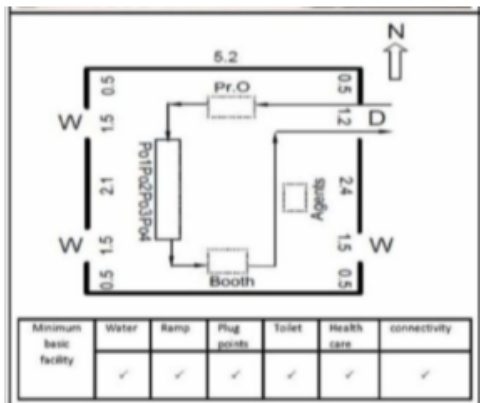

Google Map View

Polling Station Building Front View

Polling Station Front View

Cad View

Key MAP View

1 பெயர் : மணி தந்தை பெயர் : சங்கர் வீட்டு எண் : 1 வயது : 28 பாலினம் : ஆண் Photo is available	IBU3467867	2 பெயர் : ரமேஷ் தந்தை பெயர் : ராமகிருஷ்ணன் வீட்டு எண் : 1G வயது : 43 பாலினம் : ஆண் Photo is available	IBU2046423	3 பெயர் : சின்னராசு தந்தை பெயர் : பழனிச்சாமி வீட்டு எண் : 2 வயது : 68 பாலினம் : ஆண் Photo is available	IBU3072980
4 பெயர் : காஞ்சனா கணவர் பெயர் : சின்னராசு வீட்டு எண் : 2 வயது : 52 பாலினம் : பெண் Photo is available	MPR2235661	5 பெயர் : தீபா கணவர் பெயர் : ரவி வீட்டு எண் : 3 வயது : 36 பாலினம் : பெண் Photo is available	IBU1599109	6 பெயர் : ஜோதிமணி கணவர் பெயர் : மகாலிங்கம் வீட்டு எண் : 3 வயது : 35 பாலினம் : பெண் Photo is available	IBU1688930
7 பெயர் : ரமேஷ் தந்தை பெயர் : சின்னராஜ் வீட்டு எண் : 3 வயது : 32 பாலினம் : ஆண் Photo is available	IBU1149459	8 பெயர் : பூவாத்தாள் கணவர் பெயர் : சுந்தரம் வீட்டு எண் : 3-1 வயது : 60 பாலினம் : பெண் Photo is available	MPR2642619	9 பெயர் : கா மாரிமுத்து லட்சுமி கணவர் பெயர் : கார்த்திகேயன் வீட்டு எண் : 3/2 வயது : 47 பாலினம் : பெண் Photo is available	MPR6853741
10 பெயர் : கார்த்திகேயன் தந்தை பெயர் : பரமசிவம் வீட்டு எண் : 3/2 Ground Floor வயது : 52 பாலினம் : ஆண் Photo is available	IBU0507442	11 பெயர் : ராஜேஸ்வரி தந்தை பெயர் : வடிவேல் வீட்டு எண் : 4 வயது : 34 பாலினம் : பெண் Photo is available	IBU1149269	12 பெயர் : முருகபாண்டியன் தந்தை பெயர் : முருகேஷன் வீட்டு எண் : 4/13 வயது : 37 பாலினம் : ஆண் Photo is available	IBU3566908
13 பெயர் : பாப்பாத்தி கணவர் பெயர் : செல்வராஜ் வீட்டு எண் : 5 வயது : 53 பாலினம் : பெண் Photo is available	IBU1149996	14 பெயர் : வடிவேலன் தந்தை பெயர் : ராமலிங்கம் வீட்டு எண் : 5 வயது : 46 பாலினம் : ஆண் Photo is available	IBU1975317	15 பெயர் : துர்காதேவி தாயின் பெயர் : பாப்பாத்தி வீட்டு எண் : 5 வயது : 30 பாலினம் : பெண் Photo is available	IBU1599117
16 பெயர் : பிரசாந்த் தந்தை பெயர் : செல்வா ராஜ் வீட்டு எண் : 5 வயது : 26 பாலினம் : ஆண் Photo is available	IBU3141744	17 பெயர் : சுந்தரம் தந்தை பெயர் : மருதாச்சலம் வீட்டு எண் : 6 வயது : 66 பாலினம் : ஆண் Photo is available	IBU3668324	18 பெயர் : குமாரராஜா ரா தந்தை பெயர் : ராஜசேகர் வீட்டு எண் : 6 வயது : 37 பாலினம் : ஆண் Photo is available	IBU2697613
19 பெயர் : தங்கராஜ் தந்தை பெயர் : சுந்தரம் வீட்டு எண் : 6 வயது : 31 பாலினம் : ஆண் Photo is available	IBU1975358	20 பெயர் : சாரங்கதரன் தந்தை பெயர் : சுந்தரம் வீட்டு எண் : 6 வயது : 26 பாலினம் : ஆண் Photo is available	IBU3141884	21 பெயர் : கார்த்திக் தந்தை பெயர் : செல்வராஜ் வீட்டு எண் : 6/667 கே வயது : 37 பாலினம் : ஆண் Photo is available	IBU0248401
22 பெயர் : செந்தில் குமார் தந்தை பெயர் : ராமசாமி வீட்டு எண் : 7 வயது : 61 பாலினம் : ஆண் Photo is available	IBU0248500	23 பெயர் : வடிவுக்கரசி தந்தை பெயர் : சுரேஷ் கணவர் வீட்டு எண் : 7 வயது : 36 பாலினம் : பெண் Photo is available	IBU1148899	24 பெயர் : நந்தித்தா ரே தந்தை பெயர் : ரேனேந்திரன் வீட்டு எண் : 7 வயது : 20 பாலினம் : பெண் Photo is available	IBU3591096
25 பெயர் : மயிலாத்தாள் கணவர் பெயர் : பழனிச்சாமி வீட்டு எண் : 7-1 வயது : 71 பாலினம் : பெண் Photo is available	MPR2646768	26 பெயர் : சுமதி தந்தை பெயர் : பழனிப்பன் வீட்டு எண் : 7-1 வயது : 50 பாலினம் : பெண் Photo is available	MPR2642635	27 பெயர் : தனசாமி தந்தை பெயர் : ஆரோக்கியசாமி வீட்டு எண் : 7-2 வயது : 61 பாலினம் : ஆண் Photo is available	MPR2837490
28 பெயர் : துரை சீதாராம் பிள்ளை தந்தை பெயர் : சீதாராமப்பிள்ளை வீட்டு எண் : 7-4 வயது : 67 பாலினம் : ஆண் Photo is available	MPR2355378	29 பெயர் : மல்லிகா கணவர் பெயர் : மரியஜோசப் வீட்டு எண் : 7-6 வயது : 60 பாலினம் : பெண் Photo is available	MPR2235323	30 பெயர் : ஜலிவி தமிழன் கணவர் பெயர் : தமிழன் வீட்டு எண் : 7-7 வயது : 42 பாலினம் : பெண் Photo is available	IBU2552917