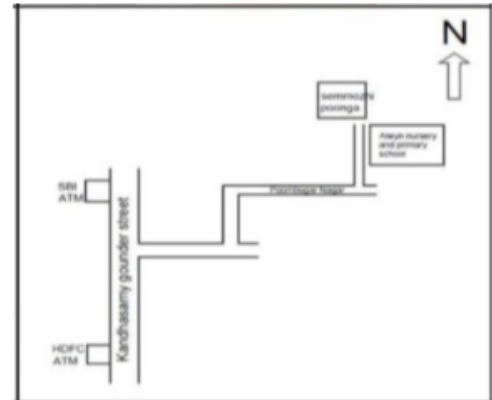

Cad View

Key MAP View