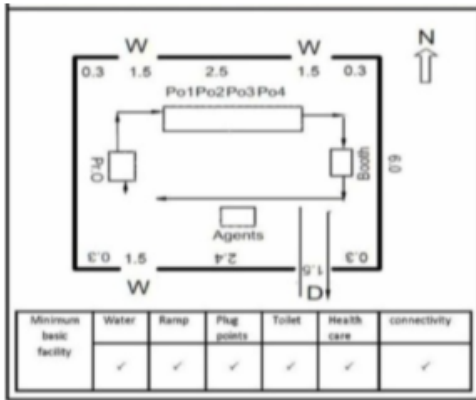

Google Map View

Polling Station Building Front View

Polling Station Front View

Cad View

Key MAP View

1	IBU1974328	பெயர் : சிந்து தந்தை பெயர் : சின்னசாமி வீட்டு எண் : 1 வயது : 28 பாலினம் : பெண்	Photo is available	2	IBU1363035	பெயர் : சம்சாத் கணவர் பெயர் : அப்துல் ரஷித் வீட்டு எண் : 1-1 வயது : 51 பாலினம் : பெண்	Photo is available	3	IBU1363043	பெயர் : ஷாவாஸ் தந்தை பெயர் : அப்துல் ரஷித் வீட்டு எண் : 1-1 வயது : 38 பாலினம் : ஆண்	Photo is available
4	IBU3296639	பெயர் : பவித்ரா தந்தை பெயர் : செந்தில்குமார் வீட்டு எண் : 2 வயது : 25 பாலினம் : பெண்	Photo is available	5	IBU3503778	பெயர் : மீனா செந்தில்குமார் தாயின் பெயர் : சொர்ணலதா ச வீட்டு எண் : 2 வயது : 20 பாலினம் : பெண்	Photo is available	6	IBU2496026	பெயர் : ஜான் எபிசெசர் தந்தை பெயர் : சாமுவேல் செல்வகுமார் வீட்டு எண் : 3 வயது : 32 பாலினம் : ஆண்	Photo is available
7	IBU1146836	பெயர் : ஹசன் தந்தை பெயர் : மீராசாய்டி வீட்டு எண் : 3-2 வயது : 67 பாலினம் : ஆண்	Photo is available	8	IBU1147081	பெயர் : கதீஜா கணவர் பெயர் : ஹஸன் வீட்டு எண் : 3-2 வயது : 59 பாலினம் : பெண்	Photo is available	9	IBU1147107	பெயர் : பைரோஸ் பேகம் தந்தை பெயர் : ஹசன் வீட்டு எண் : 3-2 வயது : 32 பாலினம் : பெண்	Photo is available
10	IBU1146844	பெயர் : முகமது மானஸ் தந்தை பெயர் : ஹசன் வீட்டு எண் : 3-2 வயது : 31 பாலினம் : ஆண்	Photo is available	11	IBU3686953	பெயர் : ஜான் வில்லியம்ஸ் தந்தை பெயர் : சாமுவேல் செல்வ குமார் வீட்டு எண் : 3ஏ V ஸ் இல்லம் வயது : 33 பாலினம் : ஆண்	Photo is available	12	IBU3528023	பெயர் : சூரியா வே ப தந்தை பெயர் : பத்மநாபன் வீட்டு எண் : 3 எ ஸ்.கே இல்லம் வயது : 22 பாலினம் : ஆண்	Photo is available
13	IBU3570769	பெயர் : கிஷோர் வே ப தந்தை பெயர் : பத்மநாபன் வி வீட்டு எண் : 3எ ஸ்.கே இல்லம் வயது : 20 பாலினம் : ஆண்	Photo is available	14	IBU3557550	பெயர் : உன்னிகிருஷ்ணன் தந்தை பெயர் : வேலாயுதன் வீட்டு எண் : 4 வயது : 61 பாலினம் : ஆண்	Photo is available	15	IBU3557543	பெயர் : சதி குமாரி கணவர் பெயர் : உன்னிகிருஷ்ணன் வீட்டு எண் : 4 வயது : 57 பாலினம் : பெண்	Photo is available
16	IBU1973759	பெயர் : வீனஸ் நடராஜன் தந்தை பெயர் : ஆறுமுகப்பிள்ளை வீட்டு எண் : 4 வயது : 52 பாலினம் : ஆண்	Photo is available	17	IBU1973932	பெயர் : பார்வதி கணவர் பெயர் : வீனஸ் நடராஜன் வீட்டு எண் : 4 வயது : 45 பாலினம் : பெண்	Photo is available	18	IBU0983692	பெயர் : பிரியா கணவர் பெயர் : பாலன் வீட்டு எண் : 4 வயது : 45 பாலினம் : பெண்	Photo is available
19	IBU1973916	பெயர் : சரஸ்வதி தந்தை பெயர் : வீனஸ் நடராஜன் வீட்டு எண் : 4 வயது : 28 பாலினம் : பெண்	Photo is available	20	IBU0983700	பெயர் : சரஸ்வதி கணவர் பெயர் : பாலன் வீட்டு எண் : 4-103 வயது : 68 பாலினம் : பெண்	Photo is available	21	IBU0983585	பெயர் : ராஜேந்திரன் தந்தை பெயர் : பாலன் வீட்டு எண் : 4-103 வயது : 48 பாலினம் : ஆண்	Photo is available
22	IBU3727088	பெயர் : கபில் பெருமாள் தந்தை பெயர் : பெருமாள் வீட்டு எண் : 5 வயது : 24 பாலினம் : ஆண்	Photo is available	23	IBU1147115	பெயர் : ரங்கனாயகி கணவர் பெயர் : நாகரத்தினம் வீட்டு எண் : 5-2 வயது : 60 பாலினம் : பெண்	Photo is available	24	IBU1146851	பெயர் : பாலசுப்பிரமணி தந்தை பெயர் : நாகரத்தினம் வீட்டு எண் : 5-2 வயது : 41 பாலினம் : ஆண்	Photo is available
25	IBU3635216	பெயர் : ஏன் ஹேமநாதன் தந்தை பெயர் : நாகரத்தினம் வீட்டு எண் : 5-2 ஸ்க.அணூர் பிரதான் சாலை வயது : 32 பாலினம் : ஆண்	Photo is available	26	IBU1363050	பெயர் : அருள்தாஸ் தந்தை பெயர் : ராஜரத்தினம் வீட்டு எண் : 6 வயது : 70 பாலினம் : ஆண்	Photo is available	27	IBU1363068	பெயர் : இன்பென்டா மரியா மார்கிரேட் கணவர் பெயர் : அருளத்தேயுஸ் வீட்டு எண் : 6 வயது : 62 பாலினம் : பெண்	Photo is available
28	IBU1363076	பெயர் : மனோஜு பெர்னான்டோ தந்தை பெயர் : அருளத்தேயுஸ் வீட்டு எண் : 6 வயது : 31 பாலினம் : ஆண்	Photo is available	29	IBU2673358	பெயர் : வத்சலா கணவர் பெயர் : புஷ்கரன் வீட்டு எண் : 6/5 வயது : 66 பாலினம் : பெண்	Photo is available	30	MPR2430643	பெயர் : செல்லமுத்து தந்தை பெயர் : செல்லப்பகவுண்டர் வீட்டு எண் : 6-5 வயது : 57 பாலினம் : ஆண்	Photo is available