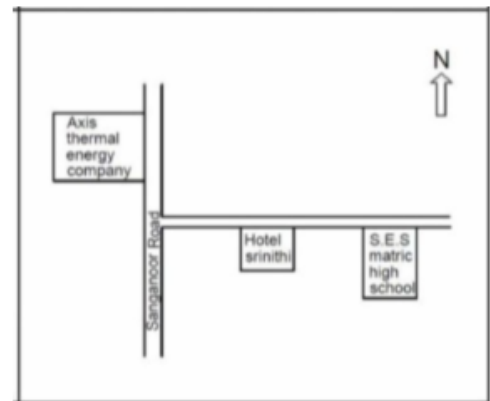

Google Map View

Polling Station Building Front View

Polling Station Front View

Cad View

Key MAP View

1 பெயர் : தியாகு தந்தை பெயர்: பரமசிவம் வீட்டு எண் : 2A1 வயது : 32 பாலினம் : ஆண் Photo is available	IBU2729812	2 பெயர் : சுஜிதா தந்தை பெயர்: பரமசிவன் வீட்டு எண் : 2A-1 வயது : 29 பாலினம் : பெண் Photo is available	IBU1689378	3 பெயர் : பரமசிவம் தந்தை பெயர்: கருப்பண்ணசாமி கவுண்டர் வீட்டு எண் : 2-A-1 வயது : 62 பாலினம் : ஆண் Photo is available	IBU1689370
4 பெயர் : மங்களகௌரி கணவர் பெயர்: பரமசிவம் வீட்டு எண் : 2A-1A வயது : 52 பாலினம் : பெண் Photo is available	MPR3215233	5 பெயர் : அனுசுயா கணவர் பெயர்: ராஜப்பன் வீட்டு எண் : 2A7 வயது : 71 பாலினம் : பெண் Photo is available	IBU0459198	6 பெயர் : சண்முகப்பிரியா தந்தை பெயர்: ராஜப்பன் வீட்டு எண் : 2A7 வயது : 47 பாலினம் : பெண் Photo is available	IBU0459206
7 பெயர் : சிவசங்கர் தந்தை பெயர்: ராஜப்பன் வீட்டு எண் : 2A7 வயது : 45 பாலினம் : ஆண் Photo is available	IBU0459214	8 பெயர் : சுகன்யா கணவர் பெயர்: சிவசங்கர் வீட்டு எண் : 2A7 வயது : 43 பாலினம் : பெண் Photo is available	IBU0459222	9 பெயர் : ரத்னமாலா கணவர் பெயர்: பகவான் வீட்டு எண் : 2A8 வயது : 64 பாலினம் : பெண் Photo is available	IBU0459248
10 பெயர் : பிரத்யுஷா தந்தை பெயர்: பகவான் வீட்டு எண் : 2A8 வயது : 36 பாலினம் : பெண் Photo is available	IBU0459255	11 பெயர் : வெங்கடேஷ் குமார் தந்தை பெயர்: நடராஜன் வீட்டு எண் : 3A வயது : 34 பாலினம் : ஆண் Photo is available	IBU0459149	12 பெயர் : செல்வகுமார் தந்தை பெயர்: அத்தப்ப கவுண்டர் வீட்டு எண் : 4-1 வயது : 60 பாலினம் : ஆண் Photo is available	IBU1150747
13 பெயர் : வான்மதி கணவர் பெயர்: செல்வகுமார் வீட்டு எண் : 4-1 வயது : 52 பாலினம் : பெண் Photo is available	IBU1150788	14 பெயர் : அரவிந்த்குமார் தந்தை பெயர்: செல்வகுமார் வீட்டு எண் : 4-1 வயது : 32 பாலினம் : ஆண் Photo is available	IBU1150895	15 பெயர் : விஷ்வநாத் அடியா தந்தை பெயர்: சிவகுமார் வீட்டு எண் : 4/1 வயது : 25 பாலினம் : ஆண் Photo is available	IBU2727410
16 பெயர் : இலக்கியா ஸ் இலக்கியா ஸ் தாயின் பெயர்: சுபலக்ஷ்மி சுபலக்ஷ்மி வீட்டு எண் : 4/1அரவிந்த்,குமார் இல்லம் வயது : 21 பாலினம் : பெண் Photo is available	IBU3697414	17 பெயர் : விஷ்வநாத் ஆதித்யா சி தாயின் பெயர்: சுப லக்ஷ்மி .ம சுப லக்ஷ்மி ம வீட்டு எண் : 4/1,அரவிந்த் குமார் இல்லம் வயது : 25 பாலினம் : ஆண் Photo is available	IBU3699683	18 பெயர் : திருமால் தந்தை பெயர்: லட்சுமணன் வீட்டு எண் : 4-5 வயது : 51 பாலினம் : ஆண் Photo is available	IBU3429750
19 பெயர் : ராஜேஸ்வரி கணவர் பெயர்: திருமால் வீட்டு எண் : 4-5 வயது : 50 பாலினம் : பெண் Photo is available	IBU3429768	20 பெயர் : நெடுமாறன் தந்தை பெயர்: அரிமோகன் வீட்டு எண் : 5 வயது : 56 பாலினம் : ஆண் Photo is available	IBU0164178	# 21 பெயர் : மிதன் ரோசாரியோ பெ தாயின் பெயர்: பெண்டிக்ட் ஜோசப் வீட்டு எண் : 12/எ வயது : 30 பாலினம் : ஆண் Photo is available	IBU2675007
S 22 பெயர் : துரையாசன் தந்தை பெயர்: குப்புசாமிகவுண்டர் வீட்டு எண் : 16 வயது : 61 பாலினம் : ஆண் Photo is available	MPR6884175	23 பெயர் : சரஸ்வதி கணவர் பெயர்: துரையாசன் வீட்டு எண் : 16 வயது : 51 பாலினம் : பெண் Photo is available	GQP1183813	24 பெயர் : சாந்தி கணவர் பெயர்: சாமிநாதன் வீட்டு எண் : 16 வயது : 47 பாலினம் : பெண் Photo is available	IBU1150960
25 பெயர் : அசோக் குமார் தந்தை பெயர்: துரைஅரசன் வீட்டு எண் : 16 வயது : 30 பாலினம் : ஆண் Photo is available	IBU1366475	26 பெயர் : ரங்கசாமி தந்தை பெயர்: சடையப்பன் வீட்டு எண் : 16-1 வயது : 75 பாலினம் : ஆண் Photo is available	MPR6874135	27 பெயர் : தெய்வாணை தந்தை பெயர்: ரங்கசாமி வீட்டு எண் : 16-1 வயது : 64 பாலினம் : ஆண் Photo is available	MPR6882187
28 பெயர் : செந்தில்குமார் ர தந்தை பெயர்: ரங்கசாமி ச வீட்டு எண் : 16-1 வயது : 43 பாலினம் : ஆண் Photo is available	MPR6874127	29 பெயர் : மணிகொடி கணவர் பெயர்: சுப்ரமணியம் வீட்டு எண் : 17-A வயது : 55 பாலினம் : பெண் Photo is available	IBU3054632	30 பெயர் : ஜெகதீஸ் தந்தை பெயர்: சுப்ரமணியம் வீட்டு எண் : 17-A வயது : 39 பாலினம் : ஆண் Photo is available	MPR2859692