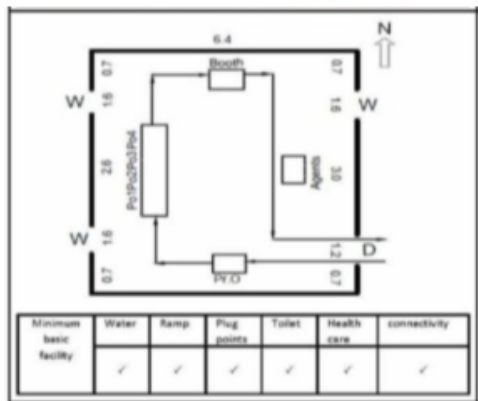

Google Map View

Polling Station Building Front View

Polling Station Front View

Cad View

Key MAP View

1 பெயர் : தியாகு தந்தை பெயர்: பரமசிவம் வீட்டு எண் : 2A1 வயது : 32 பாலினம் : ஆண் Photo is available	IBU2729812	2 பெயர் : சுஜிதா தந்தை பெயர்: பரமசிவன் வீட்டு எண் : 2A-1 வயது : 29 பாலினம் : பெண் Photo is available	IBU1689378	3 பெயர் : பரமசிவம் தந்தை பெயர்: கருப்பண்ணசாமி கவுண்டர் வீட்டு எண் : 2-A-1 வயது : 62 பாலினம் : ஆண் Photo is available	IBU1689370
4 பெயர் : மங்களகௌரி கணவர் பெயர்: பரமசிவம் வீட்டு எண் : 2A-1A வயது : 52 பாலினம் : பெண் Photo is available	MPR3215233	5 பெயர் : அனுசுயா கணவர் பெயர்: ராஜப்பன் வீட்டு எண் : 2A7 வயது : 71 பாலினம் : பெண் Photo is available	IBU0459198	6 பெயர் : சண்முகப்பிரியா தந்தை பெயர்: ராஜப்பன் வீட்டு எண் : 2A7 வயது : 47 பாலினம் : பெண் Photo is available	IBU0459206
7 பெயர் : சிவசங்கர் தந்தை பெயர்: ராஜப்பன் வீட்டு எண் : 2A7 வயது : 45 பாலினம் : ஆண் Photo is available	IBU0459214	8 பெயர் : சுகன்யா கணவர் பெயர்: சிவசங்கர் வீட்டு எண் : 2A7 வயது : 43 பாலினம் : பெண் Photo is available	IBU0459222	9 பெயர் : ரத்னமாலா கணவர் பெயர்: பகவான் வீட்டு எண் : 2A8 வயது : 64 பாலினம் : பெண் Photo is available	IBU0459248
10 பெயர் : பிரத்யுஷா தந்தை பெயர்: பகவான் வீட்டு எண் : 2A8 வயது : 36 பாலினம் : பெண் Photo is available	IBU0459255	11 பெயர் : வெங்கடேஷ் குமார் தந்தை பெயர்: நடராஜன் வீட்டு எண் : 3A வயது : 34 பாலினம் : ஆண் Photo is available	IBU0459149	12 பெயர் : செல்வகுமார் தந்தை பெயர்: அத்தப்ப கவுண்டர் வீட்டு எண் : 4-1 வயது : 60 பாலினம் : ஆண் Photo is available	IBU1150747
13 பெயர் : வான்மதி கணவர் பெயர்: செல்வகுமார் வீட்டு எண் : 4-1 வயது : 52 பாலினம் : பெண் Photo is available	IBU1150788	14 பெயர் : அரவிந்த்குமார் தந்தை பெயர்: செல்வகுமார் வீட்டு எண் : 4-1 வயது : 32 பாலினம் : ஆண் Photo is available	IBU1150895	15 பெயர் : விஷ்வநாத் அடியா தந்தை பெயர்: சிவகுமார் வீட்டு எண் : 4/1 வயது : 25 பாலினம் : ஆண் Photo is available	IBU2727410
16 பெயர் : இலக்கியா ஸ் இலக்கியா ஸ் தாயின் பெயர்: சுபலக்ஷ்மி சுபலக்ஷ்மி வீட்டு எண் : 4/1அரவிந்த்,குமார் இல்லம் வயது : 21 பாலினம் : பெண் Photo is available	IBU3697414	17 பெயர் : விஷ்வநாத் ஆதித்யா சி தாயின் பெயர்: சுப லக்ஷ்மி .ம சுப லக்ஷ்மி ம வீட்டு எண் : 4/1,அரவிந்த் குமார் இல்லம் வயது : 25 பாலினம் : ஆண் Photo is available	IBU3699683	18 பெயர் : திருமால் தந்தை பெயர்: லட்சுமணன் வீட்டு எண் : 4-5 வயது : 51 பாலினம் : ஆண் Photo is available	IBU3429750
19 பெயர் : ராஜேஸ்வரி கணவர் பெயர்: திருமால் வீட்டு எண் : 4-5 வயது : 50 பாலினம் : பெண் Photo is available	IBU3429768	20 பெயர் : நெடுமாறன் தந்தை பெயர்: அரிமோகன் வீட்டு எண் : 5 வயது : 56 பாலினம் : ஆண் Photo is available	IBU0164178	# 21 பெயர் : மிதன் ரோசாரியோ பெ தாயின் பெயர்: பெண்டிக்ட் ஜோசப் வீட்டு எண் : 12/எ வயது : 30 பாலினம் : ஆண் Photo is available	IBU2675007
S 22 பெயர் : துரையாசன் தந்தை பெயர்: குப்புசாமிகவுண்டர் வீட்டு எண் : 16 வயது : 61 பாலினம் : ஆண் Photo is available	MPR6884175	23 பெயர் : சரஸ்வதி கணவர் பெயர்: துரையாசன் வீட்டு எண் : 16 வயது : 51 பாலினம் : பெண் Photo is available	GQP1183813	24 பெயர் : சாந்தி கணவர் பெயர்: சாமிநாதன் வீட்டு எண் : 16 வயது : 47 பாலினம் : பெண் Photo is available	IBU1150960
25 பெயர் : அசோக் குமார் தந்தை பெயர்: துரைஅரசன் வீட்டு எண் : 16 வயது : 30 பாலினம் : ஆண் Photo is available	IBU1366475	26 பெயர் : ரங்கசாமி தந்தை பெயர்: சடையப்பன் வீட்டு எண் : 16-1 வயது : 75 பாலினம் : ஆண் Photo is available	MPR6874135	27 பெயர் : தெய்வாணை தந்தை பெயர்: ரங்கசாமி வீட்டு எண் : 16-1 வயது : 64 பாலினம் : ஆண் Photo is available	MPR6882187
28 பெயர் : செந்தில்குமார் ர தந்தை பெயர்: ரங்கசாமி ச வீட்டு எண் : 16-1 வயது : 43 பாலினம் : ஆண் Photo is available	MPR6874127	29 பெயர் : மணிகொடி கணவர் பெயர்: சுப்ரமணியம் வீட்டு எண் : 17-A வயது : 55 பாலினம் : பெண் Photo is available	IBU3054632	30 பெயர் : ஜெகதீஸ் தந்தை பெயர்: சுப்ரமணியம் வீட்டு எண் : 17-A வயது : 39 பாலினம் : ஆண் Photo is available	MPR2859692