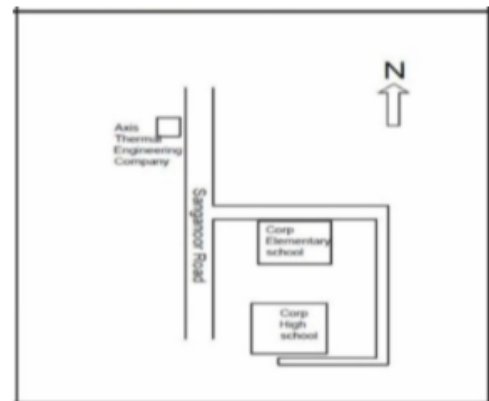

Key MAP View