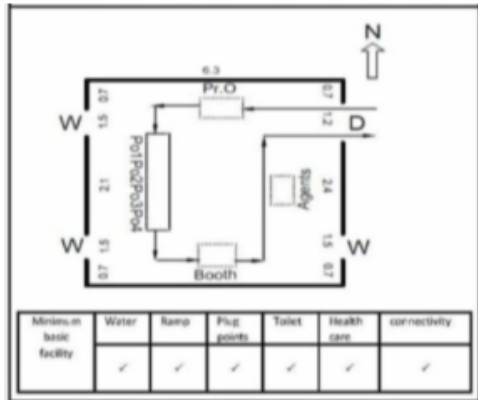

Cad View

Key MAP View