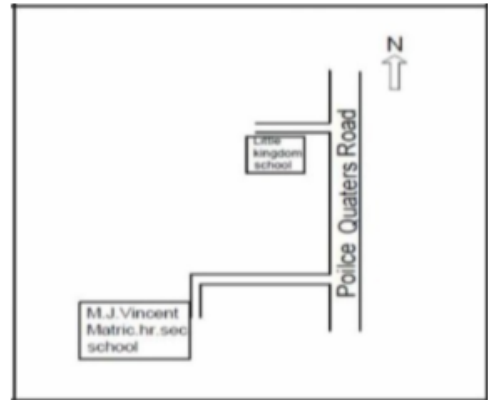

Cad View

Key MAP View