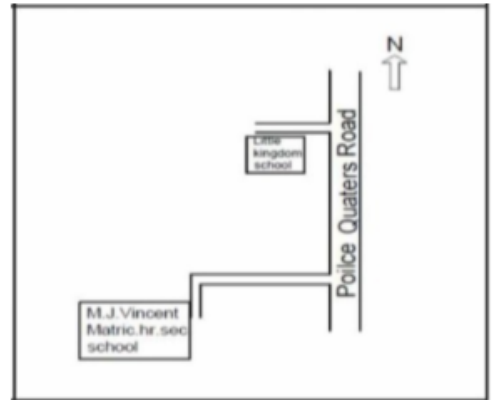

Key MAP View