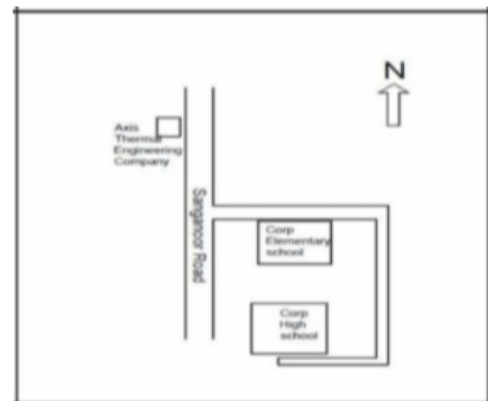

Key MAP View