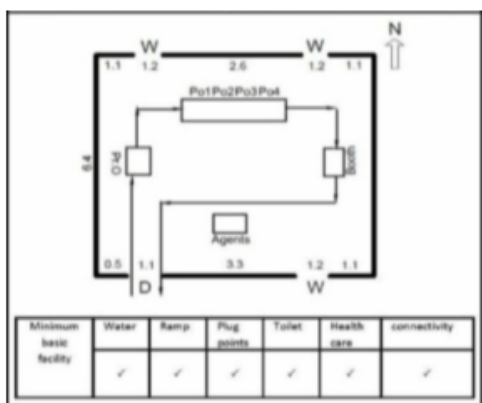

Google Map View

Polling Station Building Front View

Polling Station Front View

Cad View

Key MAP View

1 பெயர் : கணேஷ் தந்தை பெயர்: சிதம்பரம் வீட்டு எண் : 1 வயது : 60 பாலினம் : ஆண் Photo is available	IBU3094422	2 பெயர் : சுதா கணவர் பெயர்: கணேஷ் வீட்டு எண் : 1 வயது : 52 பாலினம் : பெண் Photo is available	IBU3094430	3 பெயர் : க. பிரவீன் தந்தை பெயர்: சி.கணேஷ் வீட்டு எண் : 1 வயது : 23 பாலினம் : ஆண் Photo is available	IBU3268240
4 பெயர் : ஜெயந்தி கணவர் பெயர்: வெங்கடராமன் வீட்டு எண் : 1/1 வயது : 57 பாலினம் : பெண் Photo is available	IBU3289352	5 பெயர் : கமலினா கிங்ஸ்லி தந்தை பெயர்: கிங்ஸ்லி ஜோசப் ஆபிரகாம் வீட்டு எண் : 1/2 வயது : 24 பாலினம் : பெண் Photo is available	IBU3268307	6 பெயர் : திலீப் குமார் ஜோ தந்தை பெயர்: ஜோதிபாசு வீட்டு எண் : 1/6 வயது : 22 பாலினம் : ஆண் Photo is available	IBU3382793
7 பெயர் : ஹரி ஹர பிரபு தந்தை பெயர்: பொன்னுசுவாமி வீட்டு எண் : 1B வயது : 41 பாலினம் : ஆண் Photo is available	IBU2411270	8 பெயர் : கார்திகா கணவர் பெயர்: ஹரி ஹர பிரபு வீட்டு எண் : 1B வயது : 33 பாலினம் : பெண் Photo is available	IBU2411288	9 பெயர் : பிரியா கணவர் பெயர்: சுப்பிரமணி வீட்டு எண் : 2 வயது : 96 பாலினம் : பெண் Photo is available	IBU0465724
10 பெயர் : வீரப்பன் தந்தை பெயர்: நஞ்சப்பமுதலியார் வீட்டு எண் : 2 வயது : 87 பாலினம் : ஆண் Photo is available	IBU0251504	11 பெயர் : கோகிலாம்பாள் கணவர் பெயர்: வீரப்பன் வீட்டு எண் : 2 வயது : 77 பாலினம் : பெண் Photo is available	IBU3094448	12 பெயர் : அன்பழகன் தந்தை பெயர்: செங்கோடன் வீட்டு எண் : 2 வயது : 64 பாலினம் : ஆண் Photo is available	IBU0465690
13 பெயர் : ரேவதி கணவர் பெயர்: அன்பழகன் வீட்டு எண் : 2 வயது : 56 பாலினம் : பெண் Photo is available	IBU0465708	14 பெயர் : ரோஷன் அஷ்ரூப் அப்துல் கலம் தந்தை பெயர்: அப்துல் கலாம் வீட்டு எண் : 2 வயது : 52 பாலினம் : ஆண் Photo is available	WTD0803940	15 பெயர் : நஜீனின் சுல்தான நஜீனின் சுல்தான கணவர் பெயர்: ரோஷன் அஸ்ரப் வீட்டு எண் : 2 வயது : 50 பாலினம் : பெண் Photo is available	WTD1728336
16 பெயர் : சுப்ரமணியன் தந்தை பெயர்: பகுபிகேசன் வீட்டு எண் : 2 வயது : 46 பாலினம் : ஆண் Photo is available	IBU0465716	17 பெயர் : உமாமகேஷ்வரி கணவர் பெயர்: விஜய குமார் வீட்டு எண் : 2 வயது : 45 பாலினம் : பெண் Photo is available	IBU1978402	18 பெயர் : மரகததேவி கணவர் பெயர்: மாரிராஜவேலு வீட்டு எண் : 2 வயது : 44 பாலினம் : பெண் Photo is available	IBU0465682
19 பெயர் : புவனேஸ்வரி தந்தை பெயர்: கிருஷ்ண குமார் வீட்டு எண் : 2 வயது : 32 பாலினம் : பெண் Photo is available	IBU3654167	20 பெயர் : ராம்குமார் தந்தை பெயர்: சிதம்பரம் வீட்டு எண் : 2ஏ4-1 வயது : 65 பாலினம் : ஆண் Photo is available	IBU3542156	21 பெயர் : இரத்தினவல்லி கணவர் பெயர்: ராம்குமார் வீட்டு எண் : 2ஏ4-1 வயது : 59 பாலினம் : பெண் Photo is available	IBU3542131
22 பெயர் : ராதா தந்தை பெயர்: ஆரியப்பன் வீட்டு எண் : 2D வயது : 45 பாலினம் : பெண் Photo is available	IBU2411882	23 பெயர் : திருஞானசம்பந்தம் தந்தை பெயர்: பழனியப்பன் வீட்டு எண் : 3 வயது : 80 பாலினம் : ஆண் Photo is available	IBU1690322	24 பெயர் : லட்சுமி கணவர் பெயர்: கணேசன் வீட்டு எண் : 3 வயது : 72 பாலினம் : பெண் Photo is available	IBU3094463
25 பெயர் : பானுமதி தந்தை பெயர்: திருஞானசம்பந்தம் வீட்டு எண் : 3 வயது : 70 பாலினம் : பெண் Photo is available	IBU1690330	26 பெயர் : மாரிஇராஜவேலு தந்தை பெயர்: கணேசன் வீட்டு எண் : 3 வயது : 52 பாலினம் : ஆண் Photo is available	MPR2138683	27 பெயர் : பிரபாகரன் தந்தை பெயர்: திருஞானசம்பந்தரம் வீட்டு எண் : 3 வயது : 51 பாலினம் : ஆண் Photo is available	IBU1601707
28 பெயர் : ஜனஸ்ருதி பி தந்தை பெயர்: பிரபாகரன் வீட்டு எண் : 3 வயது : 21 பாலினம் : பெண் Photo is available	IBU3485851	29 பெயர் : ஜெயராஜன் தந்தை பெயர்: லக்ஷ்மநாயுடு வீட்டு எண் : 3எ வயது : 80 பாலினம் : ஆண் Photo is available	MPR6774012	30 பெயர் : ஹரிஹரன் தந்தை பெயர்: ஜெயராஜன் வீட்டு எண் : 3சி வயது : 46 பாலினம் : ஆண் Photo is available	MPR6774004