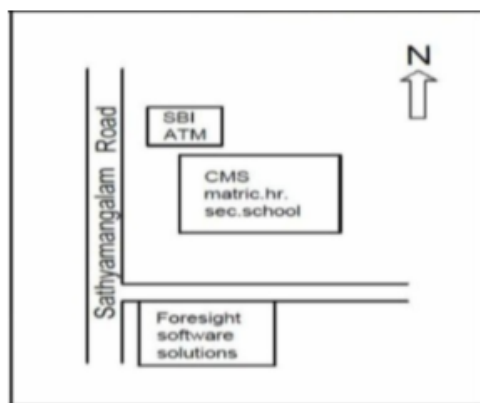

Key MAP View