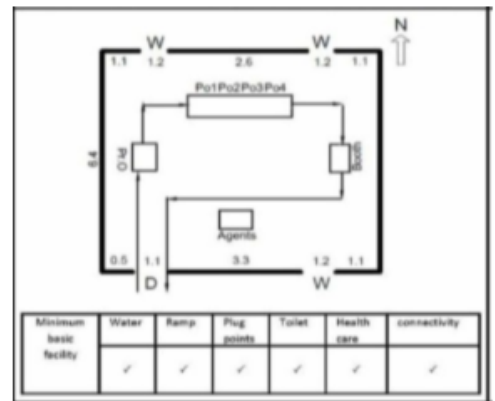

**Polling Station Building Front View**

**Polling Station Front View**

**Cad View**

**Key MAP View**

1 பெயர் : ராஜாமணி கணவர் பெயர் : சண்முகசுந்தரம் வீட்டு எண் : 1 வயது : 75 பாலினம் : பெண் Photo is available	IBU1687650	2 பெயர் : பாபு தந்தை பெயர் : சண்முகசுந்தரம் வீட்டு எண் : 1 வயது : 50 பாலினம் : ஆண் Photo is available	IBU1597780	3 பெயர் : அருள்பிரகாசம் தந்தை பெயர் : அருணகிரி வீட்டு எண் : 1-1 வயது : 57 பாலினம் : ஆண் Photo is available	MPR6781785
4 பெயர் : லக்ஷ்மணன் தந்தை பெயர் : ராமகிருஷ்ணன் வீட்டு எண் : 1-1 வயது : 51 பாலினம் : ஆண் Photo is available	MPR3128808	5 பெயர் : அலமேது கணவர் பெயர் : லக்ஷ்மணன் வீட்டு எண் : 1-1 வயது : 47 பாலினம் : பெண் Photo is available	MPR3128824	6 பெயர் : காயத்ரி கணவர் பெயர் : அருள்பிரகாசம் வீட்டு எண் : 1-1 வயது : 47 பாலினம் : பெண் Photo is available	MPR6781793
7 பெயர் : சங்கர் தந்தை பெயர் : முனியாண்டி வீட்டு எண் : 1/1 வயது : 45 பாலினம் : ஆண் Photo is available	IBU2463842	8 பெயர் : பாண்டிராணி கணவர் பெயர் : கணேசன் வீட்டு எண் : 1/1 வயது : 43 பாலினம் : பெண் Photo is available	IBU1478692	9 பெயர் : ராதா தந்தை பெயர் : முருகன் வீட்டு எண் : 1/1 வயது : 40 பாலினம் : பெண் Photo is available	IBU1357144
10 பெயர் : வால்டர் பிரின்ஸ் தந்தை பெயர் : லாரன்ஸ் வீட்டு எண் : 1-1 வயது : 34 பாலினம் : ஆண் Photo is available	IBU1360080	11 பெயர் : சாமுவேல் சர்ச்சில் ஜெபாஸ்டின் தந்தை பெயர் : லாரான்ஸ் வீட்டு எண் : 1-1 வயது : 32 பாலினம் : ஆண் Photo is available	IBU1360098	12 பெயர் : ஜீவிகா தந்தை பெயர் : கணேசன் வீட்டு எண் : 1/1 வயது : 21 பாலினம் : பெண் Photo is available	IBU3461613
13 பெயர் : கிருஷ்ணகுமார் ஜெயகோபால் தந்தை பெயர் : ஜெயகோபால் வீட்டு எண் : 1/1 அநேரு நகர் வயது : 57 பாலினம் : ஆண் Photo is available	IBU3510252	14 பெயர் : பாலகிருஷ்ணன் தந்தை பெயர் : முருகேசபாண்டியன் நாடார் வீட்டு எண் : 1-5 வயது : 60 பாலினம் : ஆண் Photo is available	MPR2830750	15 பெயர் : லிங்கலட்சுமி கணவர் பெயர் : பாலகிருஷ்ணன் வீட்டு எண் : 1-5 வயது : 50 பாலினம் : பெண் Photo is available	MPR3081304
16 பெயர் : பரமேஸ்வரன் தந்தை பெயர் : கோபால் வீட்டு எண் : 1-9B வயது : 40 பாலினம் : ஆண் Photo is available	IBU1620956	17 பெயர் : நர்மதா தந்தை பெயர் : தங்கவேல் வீட்டு எண் : 1-9பி வயது : 32 பாலினம் : பெண் Photo is available	IBU2671683	18 பெயர் : விஜயராமன் தந்தை பெயர் : கிருஷ்ணன் வீட்டு எண் : 1-27 வயது : 76 பாலினம் : ஆண் Photo is available	IBU0245969
19 பெயர் : கார்த்திக் பாலாஜி தந்தை பெயர் : விஜயராணி வீட்டு எண் : 1-27 வயது : 37 பாலினம் : ஆண் Photo is available	IBU0245951	20 பெயர் : அம்முக்குட்டி தந்தை பெயர் : வேலாயுதம் வீட்டு எண் : 2 வயது : 75 பாலினம் : பெண் Photo is available	MPR6776009	21 பெயர் : பாலகிருஷ்ணன் தந்தை பெயர் : வேலாயுதம் வீட்டு எண் : 2 வயது : 59 பாலினம் : ஆண் Photo is available	IBU3044161
22 பெயர் : பிரேமா கணவர் பெயர் : பாலகிருஷ்ணன் வீட்டு எண் : 2 வயது : 53 பாலினம் : பெண் Photo is available	IBU3044179	23 பெயர் : பாபு தந்தை பெயர் : வேலாயுதம் வீட்டு எண் : 2 வயது : 53 பாலினம் : ஆண் Photo is available	IBU3044187	24 பெயர் : மணி தந்தை பெயர் : வேலாயுதம் வீட்டு எண் : 2 வயது : 49 பாலினம் : ஆண் Photo is available	IBU3044195
25 பெயர் : சஜினி கணவர் பெயர் : பாபு வீட்டு எண் : 2 வயது : 45 பாலினம் : பெண் Photo is available	MPR6775308	26 பெயர் : வினித்தா கணவர் பெயர் : மணி வீட்டு எண் : 2 வயது : 42 பாலினம் : பெண் Photo is available	MPR8228256	27 பெயர் : ஹரிஸ் தந்தை பெயர் : பாலகிருஷ்ணன் வீட்டு எண் : 2 வயது : 29 பாலினம் : ஆண் Photo is available	IBU1597798
28 பெயர் : ஜிஷ்ணு தந்தை பெயர் : பாபு வீட்டு எண் : 2 வயது : 26 பாலினம் : ஆண் Photo is available	IBU2671634	29 பெயர் : குணசேகரன் தந்தை பெயர் : ராமசாமி வீட்டு எண் : 2-1 வயது : 57 பாலினம் : ஆண் Photo is available	IBU3044203	30 பெயர் : ஐம்பலவாசன் தந்தை பெயர் : ராஜாமணி வீட்டு எண் : 2-116 வயது : 50 பாலினம் : ஆண் Photo is available	IBU2551075