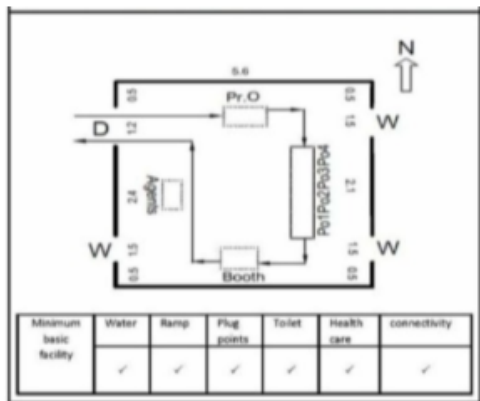

கையொப்பம்

Nazri Naksha

Google Map View

Polling Station Building Front View

Polling Station Front View

Cad View

Key MAP View

| | | | | | |
|--|----------------------------------|---|----------------------------------|--|----------------------------------|
| 1 பெயர் : தனலட்சுமி கணவர் பெயர்: கருப்புசாமி வீட்டு எண் : 1 வயது : 38 பாலினம் : பெண் | IBU1487263 Photo is available | 2 பெயர் : சரஸ்வதி கணவர் பெயர்: முத்து வீட்டு எண் : 1E வயது : 61 பாலினம் : பெண் | MPR2668762 Photo is available | 3 பெயர் : ரமேஷ் தந்தை பெயர்: முத்து வீட்டு எண் : 1E வயது : 46 பாலினம் : ஆண் | MPR2668770 Photo is available |
| 4 பெயர் : சாந்தாமணி கணவர் பெயர்: ரமேஷ்குமார் வீட்டு எண் : 1e வயது : 41 பாலினம் : பெண் | IBU2458198 Photo is available | 5 பெயர் : கிருஷ்ணமூர்த்தி தந்தை பெயர்: கருப்புசாமி வீட்டு எண் : 3 வயது : 54 பாலினம் : ஆண் | MPR2668796 Photo is available | 6 பெயர் : ரத்தினசிகாமணி கணவர் பெயர்: கிருஷ்ணமூர்த்தி வீட்டு எண் : 3 வயது : 41 பாலினம் : பெண் | MPR2668804 Photo is available |
| 7 பெயர் : கனகராஜ் தந்தை பெயர்: மாரிமுத்து வீட்டு எண் : 3/42 வயது : 37 பாலினம் : ஆண் | IBU0517748 Photo is available | 8 பெயர் : பிரேமா பாய் கணவர் பெயர்: ராஜேந்திரன் வீட்டு எண் : 4 வயது : 50 பாலினம் : பெண் | IBU1979830 Photo is available | 9 பெயர் : அன்புவள்ளி கணவர் பெயர்: நாகராஜன் வீட்டு எண் : 4 வயது : 40 பாலினம் : பெண் | MPR8890063 Photo is available |
| 10 பெயர் : மருதாசலம் தந்தை பெயர்: கருபசாமி வீட்டு எண் : 5 வயது : 73 பாலினம் : ஆண் | IBU1373083 Photo is available | 11 பெயர் : மாணிக்கம் தந்தை பெயர்: வெங்கடாசலம் வீட்டு எண் : 5 வயது : 66 பாலினம் : ஆண் | IBU3079241 Photo is available | 12 பெயர் : கலாமணி கணவர் பெயர்: மாணிக்கம் வீட்டு எண் : 5 வயது : 60 பாலினம் : பெண் | IBU3079258 Photo is available |
| 13 பெயர் : செந்தில்குமரன் தந்தை பெயர்: மனோகரன் வீட்டு எண் : 5 வயது : 44 பாலினம் : ஆண் | IBU0989152 Photo is available | 14 பெயர் : தினத்யாலன் தந்தை பெயர்: மாணிகம் வீட்டு எண் : 5 வயது : 38 பாலினம் : ஆண் | IBU1486901 Photo is available | 15 பெயர் : கிரித்திகா தந்தை பெயர்: மருதாசலம் வீட்டு எண் : 5 வயது : 35 பாலினம் : பெண் | IBU1373091 Photo is available |
| 16 பெயர் : கலைவாணி தந்தை பெயர்: காளியப்பன் வீட்டு எண் : 5 வயது : 34 பாலினம் : பெண் | IBU1373109 Photo is available | 17 பெயர் : நந்தினி தந்தை பெயர்: காளியப்பன் வீட்டு எண் : 5 வயது : 31 பாலினம் : பெண் | IBU1373117 Photo is available | 18 பெயர் : பரிமளா கணவர் பெயர்: பால்சுரேஷ் வீட்டு எண் : 5/3 வயது : 58 பாலினம் : பெண் | IBU1671530 Photo is available |
| 19 பெயர் : கோபி தந்தை பெயர்: ரங்கசாமி வீட்டு எண் : 5-8 வயது : 37 பாலினம் : ஆண் | IBU1373125 Photo is available | 20 பெயர் : மாடசாமி தந்தை பெயர்: முருகேசன் வீட்டு எண் : 5/96பி-16 வயது : 26 பாலினம் : ஆண் | IBU3176658 Photo is available | 21 பெயர் : துளசியம்மாள் கணவர் பெயர்: முத்துசாமி வீட்டு எண் : 6 வயது : 83 பாலினம் : பெண் | IBU3079274 Photo is available |
| 22 பெயர் : தங்கமணி கணவர் பெயர்: செல்வராஜ் வீட்டு எண் : 6 வயது : 55 பாலினம் : பெண் | MPR2668820 Photo is available | 23 பெயர் : ஸ்ரீபிரியா தந்தை பெயர்: தனராஜ் வீட்டு எண் : 7 வயது : 30 பாலினம் : பெண் | IBU1373133 Photo is available | 24 பெயர் : வேலுச்சாமி தந்தை பெயர்: குப்பன் வீட்டு எண் : 7-60 வயது : 85 பாலினம் : ஆண் | IBU2556215 Photo is available |
| 25 பெயர் : நந்தினி தந்தை பெயர்: சுப்பிரமணியம் வீட்டு எண் : 8-15 வயது : 29 பாலினம் : பெண் | IBU1979665 Photo is available | 26 பெயர் : சுதிர்வேல் தந்தை பெயர்: கணபதிஆசாரி வீட்டு எண் : 8/206 வயது : 62 பாலினம் : ஆண் | MPR2398865 Photo is available | 27 பெயர் : சுசீலா கணவர் பெயர்: கிருஷ்ணன் வீட்டு எண் : 9 வயது : 84 பாலினம் : பெண் | MPR2842813 Photo is available |
| 28 பெயர் : அமிர்தவள்ளி கணவர் பெயர்: சதாசிவம் வீட்டு எண் : 9 வயது : 68 பாலினம் : பெண் | IBU1979723 Photo is available | 29 பெயர் : பூவழகன் தந்தை பெயர்: அந்தோணிமுத்துநாடார் வீட்டு எண் : 10 வயது : 62 பாலினம் : ஆண் | IBU3079282 Photo is available | 30 பெயர் : சசிகலா கணவர் பெயர்: சரவணகுமார் வீட்டு எண் : 10 வயது : 38 பாலினம் : பெண் | IBU1603711 Photo is available |