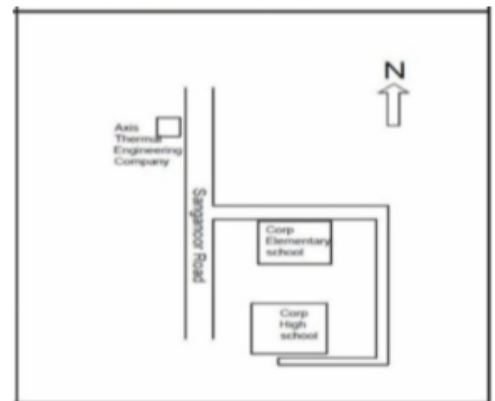

Cad View

Key MAP View