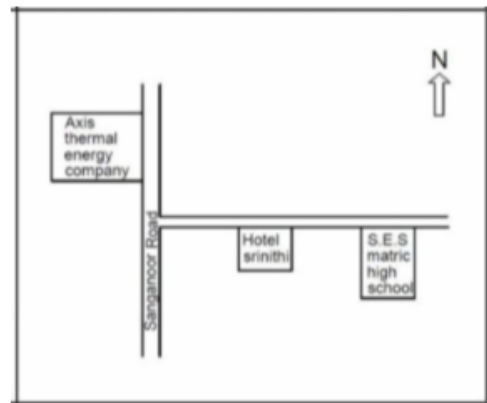

Key MAP View