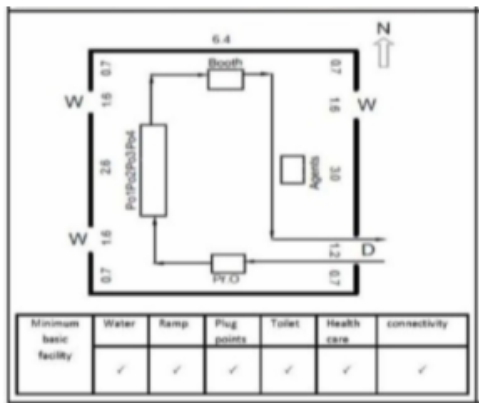

Google Map View

Polling Station Building Front View

Polling Station Front View

Cad View

Key MAP View

1 பெயர் : மனோகர் தந்தை பெயர்: குப்புசாமி வீட்டு எண் : 1 வயது : 68 பாலினம் : ஆண்	MPR7021066 Photo is available	2 பெயர் : சுலோசனா கணவர் பெயர்: மனோகர் வீட்டு எண் : 1 வயது : 67 பாலினம் : பெண்	MPR7021074 Photo is available	3 பெயர் : மூர்த்தி தந்தை பெயர்: வேலுசாமி வீட்டு எண் : 1 வயது : 55 பாலினம் : ஆண்	IBU0470492 Photo is available
4 பெயர் : கவிதா -0- கணவர் பெயர்: மூர்த்தி -0 வீட்டு எண் : 1 வயது : 54 பாலினம் : பெண்	IBU0470500 Photo is available	5 பெயர் : பாலாஜி தந்தை பெயர்: மனோகர் வீட்டு எண் : 1 வயது : 44 பாலினம் : ஆண்	MPR7016579 Photo is available	6 பெயர் : சண்முகசுந்தரம் தந்தை பெயர்: மனோகர் வீட்டு எண் : 1 வயது : 42 பாலினம் : ஆண்	MPR2842912 Photo is available
7 பெயர் : சுமதி கணவர் பெயர்: பாலாஜி வீட்டு எண் : 1 வயது : 41 பாலினம் : பெண்	MPR7016587 Photo is available	8 பெயர் : முருகன் தந்தை பெயர்: பழனிவேல் வீட்டு எண் : 1 வயது : 39 பாலினம் : ஆண்	IBU1487420 Photo is available	9 பெயர் : ரமயா தந்தை பெயர்: நாகரத்தினம் வீட்டு எண் : 1 வயது : 38 பாலினம் : பெண்	IBU0742957 Photo is available
10 பெயர் : ராஜேஸ்வரி கணவர் பெயர்: ஐயப்பன் வீட்டு எண் : 1ஏ வயது : 44 பாலினம் : பெண்	IBU0737056 Photo is available	11 பெயர் : கௌதம் தந்தை பெயர்: மூர்த்தி வீட்டு எண் : 1A வயது : 32 பாலினம் : ஆண்	IBU1603992 Photo is available	12 பெயர் : அனு கீர்தானா தந்தை பெயர்: சத்யகுமார் வீட்டு எண் : 1-ஏ வயது : 26 பாலினம் : பெண்	IBU2587483 Photo is available
13 பெயர் : எட்வர்டு செல்வராஜ் தந்தை பெயர்: அந்தோணிசாமி வீட்டு எண் : 2 வயது : 68 பாலினம் : ஆண்	IBU1980077 Photo is available	14 பெயர் : தமிழ்செல்வன் தந்தை பெயர்: கதிர்சென் வீட்டு எண் : 2 வயது : 53 பாலினம் : ஆண்	IBU0470633 Photo is available	15 பெயர் : சுப்பிரமணியம் தந்தை பெயர்: ராமய்யா வீட்டு எண் : 2 வயது : 52 பாலினம் : ஆண்	MPR7021470 Photo is available
16 பெயர் : தனலட்சுமி கணவர் பெயர்: சுப்பிரமணியம் வீட்டு எண் : 2 வயது : 48 பாலினம் : பெண்	MPR7009814 Photo is available	17 பெயர் : சித்ரா தேவி கணவர் பெயர்: தமிழ்ச்செல்வன் வீட்டு எண் : 2 வயது : 47 பாலினம் : பெண்	IBU0470641 Photo is available	18 பெயர் : அலெக்ஸியஸ் ரொமால்டுரூபன் தந்தை பெயர்: எட்வர்டு செல்வராஜ் வீட்டு எண் : 2 வயது : 37 பாலினம் : ஆண்	IBU1980572 Photo is available
19 பெயர் : நந்தினி கணவர் பெயர்: வேலுசாமி வீட்டு எண் : 2 வயது : 29 பாலினம் : பெண்	IBU3345493 Photo is available	# 20 பெயர் : முகமது அர்சாத் கி தந்தை பெயர்: கிதர்முகமது வீட்டு எண் : 2 வயது : 27 பாலினம் : ஆண்	IBU2556595 Photo is available	21 பெயர் : ப சஞ்சீவ் தந்தை பெயர்: பகவதி வீட்டு எண் : 2 வயது : 23 பாலினம் : ஆண்	IBU3372869 Photo is available
22 பெயர் : சந்தியா ப சந்தியா தந்தை பெயர்: பகாவதி பகவதி வீட்டு எண் : 02 வயது : 20 பாலினம் : பெண்	IBU3562832 Photo is available	23 பெயர் : ஸ்ரீபதி க த தந்தை பெயர்: தமிழ்செல்வன் க வீட்டு எண் : #2 வயது : 25 பாலினம் : ஆண்	IBU3191301 Photo is available	24 பெயர் : ராஜா கந்தசாமி இதரர் பெயர்: அகிலா வீட்டு எண் : 2/3 வயது : 55 பாலினம் : ஆண்	IBU3615374 Photo is available
25 பெயர் : சுப்பு ராமன் சுப்பிரமணி ராமையா தந்தை பெயர்: சுப்பிரமணி ராமையா வீட்டு எண் : 2A-1 வயது : 29 பாலினம் : ஆண்	IBU3468188 Photo is available	26 பெயர் : அலகு முருகன் சு சுப்பிரமணி ஆர் ஏம் தந்தை பெயர்: சுப்ரமணியம் வீட்டு எண் : 2A-1 வயது : 28 பாலினம் : ஆண்	IBU3468196 Photo is available	27 பெயர் : விஷால் தாயின் பெயர்: அகில வீட்டு எண் : 2/3 வயது : 20 பாலினம் : ஆண்	IBU3615325 Photo is available
28 பெயர் : பகவதி தந்தை பெயர்: நடராஜ் வீட்டு எண் : 2A-1 வயது : 53 பாலினம் : ஆண்	IBU3085800 Photo is available	29 பெயர் : கவிதா கணவர் பெயர்: பகவதி வீட்டு எண் : 2A-1 வயது : 42 பாலினம் : பெண்	MPR7007388 Photo is available	30 பெயர் : நடராஜ் தந்தை பெயர்: பொன்னியப்பன் வீட்டு எண் : 2A-2 வயது : 76 பாலினம் : ஆண்	IBU3085818 Photo is available