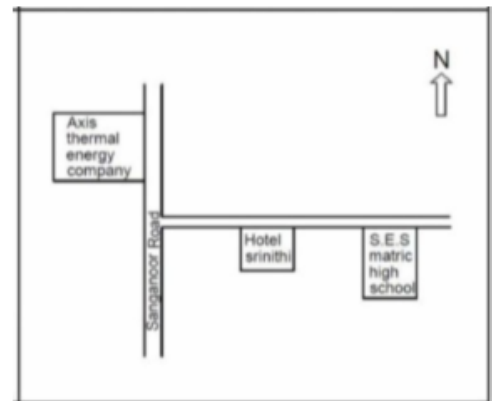

Google Map View

Polling Station Building Front View

Polling Station Front View

Cad View

Key MAP View

1 பெயர் : பாஷா தந்தை பெயர் : சபீர் வீட்டு எண் : 1 வயது : 72 பாலினம் : ஆண் Photo is available	IBU0989798	S2 2 பெயர் : சுப்பிரமணியம் தந்தை பெயர் : ரங்கசாமி வீட்டு எண் : 1 வயது : 71 பாலினம் : ஆண் Photo is available	IBU3091634	3 பெயர் : கணேசன் தந்தை பெயர் : கண்ணன் வீட்டு எண் : 1 வயது : 66 பாலினம் : ஆண் Photo is available	IBU1691522
4 பெயர் : பானு கணவர் பெயர் : பாடஷா வீட்டு எண் : 1 வயது : 63 பாலினம் : பெண் Photo is available	IBU0990051	S 5 பெயர் : திலகவதி கணவர் பெயர் : சுப்பிரமணியம் வீட்டு எண் : 1 வயது : 62 பாலினம் : பெண் Photo is available	IBU3091642	6 பெயர் : மலர்கொடி கணவர் பெயர் : முருகேசன் வீட்டு எண் : 1 வயது : 54 பாலினம் : பெண் Photo is available	IBU1604255
7 பெயர் : விஜயா கணவர் பெயர் : வேலுசாமி வீட்டு எண் : 1 வயது : 54 பாலினம் : பெண் Photo is available	IBU0743013	8 பெயர் : லலிதா கணவர் பெயர் : மூக்கன் வீட்டு எண் : 1 வயது : 53 பாலினம் : பெண் Photo is available	IBU1604263	9 பெயர் : வெள்ளத்துரை தந்தை பெயர் : முத்துமாலை வீட்டு எண் : 1 வயது : 49 பாலினம் : ஆண் Photo is available	IBU1604297
10 பெயர் : ராதிகா கணவர் பெயர் : பெருமாள் வீட்டு எண் : 1 வயது : 49 பாலினம் : பெண் Photo is available	IBU1604305	11 பெயர் : வேலுசாமி தந்தை பெயர் : நீலமேகம் வீட்டு எண் : 1 வயது : 47 பாலினம் : ஆண் Photo is available	IBU0743021	12 பெயர் : ஞான செளந்தர் தந்தை பெயர் : தங்கபழம் வீட்டு எண் : 1 வயது : 47 பாலினம் : ஆண் Photo is available	IBU1186584
13 பெயர் : மகாலட்சுமி கணவர் பெயர் : அந்தோணிமுத்து வீட்டு எண் : 1 வயது : 46 பாலினம் : பெண் Photo is available	IBU1604321	14 பெயர் : ஆணிமுத்து தந்தை பெயர் : மருதவீரன் வீட்டு எண் : 1 வயது : 46 பாலினம் : ஆண் Photo is available	IBU1604347	15 பெயர் : சந்திமுத்து தந்தை பெயர் : இசக்கிமுத்து வீட்டு எண் : 1 வயது : 46 பாலினம் : ஆண் Photo is available	IBU1604339
16 பெயர் : ராஜன் தந்தை பெயர் : தம்பரான் வீட்டு எண் : 1 வயது : 45 பாலினம் : ஆண் Photo is available	IBU1604362	17 பெயர் : ஜெயசங்கீதா கணவர் பெயர் : ராஜன் வீட்டு எண் : 1 வயது : 44 பாலினம் : பெண் Photo is available	IBU1604370	18 பெயர் : மரிஸ்வரன் தந்தை பெயர் : ராஜாமணி வீட்டு எண் : 1 வயது : 44 பாலினம் : ஆண் Photo is available	IBU1604388
19 பெயர் : கலாவதி கணவர் பெயர் : வெள்ளத்துரை வீட்டு எண் : 1 வயது : 43 பாலினம் : பெண் Photo is available	IBU1604396	20 பெயர் : இருதயமேரி கணவர் பெயர் : மாணிக்கராஜ் வீட்டு எண் : 1 வயது : 43 பாலினம் : பெண் Photo is available	IBU1604404	21 பெயர் : ரமேஷ்குமார் தந்தை பெயர் : கண்ணப்பன் வீட்டு எண் : 1 வயது : 43 பாலினம் : ஆண் Photo is available	IBU1604412
S2 22 பெயர் : சரவணகுமார் தந்தை பெயர் : சுப்பிரமணியம் வீட்டு எண் : 1 வயது : 42 பாலினம் : ஆண் Photo is available	MPR3057585	23 பெயர் : பேச்சித்தாய் கணவர் பெயர் : முருகன் வீட்டு எண் : 1 வயது : 39 பாலினம் : பெண் Photo is available	IBU1604420	24 பெயர் : கார்த்திகா கணவர் பெயர் : முருகேசன் வீட்டு எண் : 1 வயது : 39 பாலினம் : பெண் Photo is available	IBU1604438
25 பெயர் : முருகன் தந்தை பெயர் : முத்துமாலை வீட்டு எண் : 1 வயது : 38 பாலினம் : ஆண் Photo is available	IBU1604446	26 பெயர் : விக்னேஸ்வரன் - தந்தை பெயர் : செல்வன் வீட்டு எண் : 1 வயது : 37 பாலினம் : ஆண் Photo is available	IBU0803494	27 பெயர் : கௌரி தந்தை பெயர் : ஆறுசாமி வீட்டு எண் : 1 வயது : 35 பாலினம் : பெண் Photo is available	IBU1604495
28 பெயர் : அர்ஜீன் தந்தை பெயர் : சுந்தர்ராஜ் வீட்டு எண் : 1 வயது : 33 பாலினம் : ஆண் Photo is available	IBU1604503	29 பெயர் : பேபி சரண்யா கணவர் பெயர் : ஞான செளந்தர் வீட்டு எண் : 1 வயது : 32 பாலினம் : பெண் Photo is available	IBU1387331	30 பெயர் : சரண் ராக்கேஷ் தந்தை பெயர் : சுப்புராமு வீட்டு எண் : 1 வயது : 30 பாலினம் : ஆண் Photo is available	IBU1980903