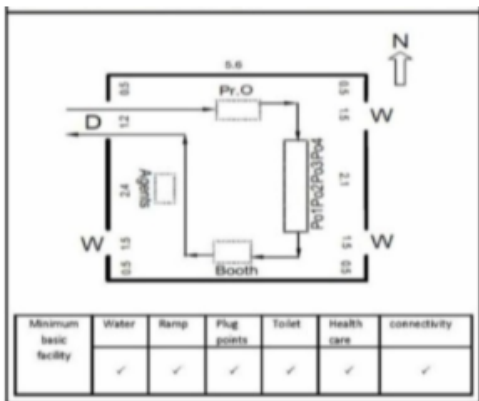

Google Map View

Polling Station Building Front View

Polling Station Front View

Cad View

Key MAP View

1 பெயர் : பாஷா தந்தை பெயர் : சபீர் வீட்டு எண் : 1 வயது : 72 பாலினம் : ஆண் Photo is available	IBU0989798	S2 2 பெயர் : சுப்பிரமணியம் தந்தை பெயர் : ரங்கசாமி வீட்டு எண் : 1 வயது : 71 பாலினம் : ஆண் Photo is available	IBU3091634	3 பெயர் : கணேசன் தந்தை பெயர் : கண்ணன் வீட்டு எண் : 1 வயது : 66 பாலினம் : ஆண் Photo is available	IBU1691522
4 பெயர் : பானு கணவர் பெயர் : பாடஷா வீட்டு எண் : 1 வயது : 63 பாலினம் : பெண் Photo is available	IBU0990051	S 5 பெயர் : திலகவதி கணவர் பெயர் : சுப்பிரமணியம் வீட்டு எண் : 1 வயது : 62 பாலினம் : பெண் Photo is available	IBU3091642	6 பெயர் : மலர்கொடி கணவர் பெயர் : முருகேசன் வீட்டு எண் : 1 வயது : 54 பாலினம் : பெண் Photo is available	IBU1604255
7 பெயர் : விஜயா கணவர் பெயர் : வேலுசாமி வீட்டு எண் : 1 வயது : 54 பாலினம் : பெண் Photo is available	IBU0743013	8 பெயர் : லலிதா கணவர் பெயர் : மூக்கன் வீட்டு எண் : 1 வயது : 53 பாலினம் : பெண் Photo is available	IBU1604263	9 பெயர் : வெள்ளத்துரை தந்தை பெயர் : முத்துமாலை வீட்டு எண் : 1 வயது : 49 பாலினம் : ஆண் Photo is available	IBU1604297
10 பெயர் : ராதிகா கணவர் பெயர் : பெருமாள் வீட்டு எண் : 1 வயது : 49 பாலினம் : பெண் Photo is available	IBU1604305	11 பெயர் : வேலுசாமி தந்தை பெயர் : நீலமேகம் வீட்டு எண் : 1 வயது : 47 பாலினம் : ஆண் Photo is available	IBU0743021	12 பெயர் : ஞான செளந்தர் தந்தை பெயர் : தங்கபழம் வீட்டு எண் : 1 வயது : 47 பாலினம் : ஆண் Photo is available	IBU1186584
13 பெயர் : மகாலட்சுமி கணவர் பெயர் : அந்தோணிமுத்து வீட்டு எண் : 1 வயது : 46 பாலினம் : பெண் Photo is available	IBU1604321	14 பெயர் : ஆணிமுத்து தந்தை பெயர் : மருதவீரன் வீட்டு எண் : 1 வயது : 46 பாலினம் : ஆண் Photo is available	IBU1604347	15 பெயர் : சந்திமுத்து தந்தை பெயர் : இசக்கிமுத்து வீட்டு எண் : 1 வயது : 46 பாலினம் : ஆண் Photo is available	IBU1604339
16 பெயர் : ராஜன் தந்தை பெயர் : தம்பரான் வீட்டு எண் : 1 வயது : 45 பாலினம் : ஆண் Photo is available	IBU1604362	17 பெயர் : ஜெயசங்கீதா கணவர் பெயர் : ராஜன் வீட்டு எண் : 1 வயது : 44 பாலினம் : பெண் Photo is available	IBU1604370	18 பெயர் : மரிஸ்வரன் தந்தை பெயர் : ராஜாமணி வீட்டு எண் : 1 வயது : 44 பாலினம் : ஆண் Photo is available	IBU1604388
19 பெயர் : கலாவதி கணவர் பெயர் : வெள்ளத்துரை வீட்டு எண் : 1 வயது : 43 பாலினம் : பெண் Photo is available	IBU1604396	20 பெயர் : இருதயமேரி கணவர் பெயர் : மாணிக்கராஜ் வீட்டு எண் : 1 வயது : 43 பாலினம் : பெண் Photo is available	IBU1604404	21 பெயர் : ரமேஷ்குமார் தந்தை பெயர் : கண்ணப்பன் வீட்டு எண் : 1 வயது : 43 பாலினம் : ஆண் Photo is available	IBU1604412
S2 22 பெயர் : சரவணகுமார் தந்தை பெயர் : சுப்பிரமணியம் வீட்டு எண் : 1 வயது : 42 பாலினம் : ஆண் Photo is available	MPR3057585	23 பெயர் : பேச்சித்தாய் கணவர் பெயர் : முருகன் வீட்டு எண் : 1 வயது : 39 பாலினம் : பெண் Photo is available	IBU1604420	24 பெயர் : கார்த்திகா கணவர் பெயர் : முருகேசன் வீட்டு எண் : 1 வயது : 39 பாலினம் : பெண் Photo is available	IBU1604438
25 பெயர் : முருகன் தந்தை பெயர் : முத்துமாலை வீட்டு எண் : 1 வயது : 38 பாலினம் : ஆண் Photo is available	IBU1604446	26 பெயர் : விக்னேஸ்வரன் - தந்தை பெயர் : செல்வன் வீட்டு எண் : 1 வயது : 37 பாலினம் : ஆண் Photo is available	IBU0803494	27 பெயர் : கௌரி தந்தை பெயர் : ஆறுசாமி வீட்டு எண் : 1 வயது : 35 பாலினம் : பெண் Photo is available	IBU1604495
28 பெயர் : அர்ஜீன் தந்தை பெயர் : சுந்தர்ராஜ் வீட்டு எண் : 1 வயது : 33 பாலினம் : ஆண் Photo is available	IBU1604503	29 பெயர் : பேபி சரண்யா கணவர் பெயர் : ஞான செளந்தர் வீட்டு எண் : 1 வயது : 32 பாலினம் : பெண் Photo is available	IBU1387331	30 பெயர் : சரண் ராக்கேஷ் தந்தை பெயர் : சுப்புராமு வீட்டு எண் : 1 வயது : 30 பாலினம் : ஆண் Photo is available	IBU1980903