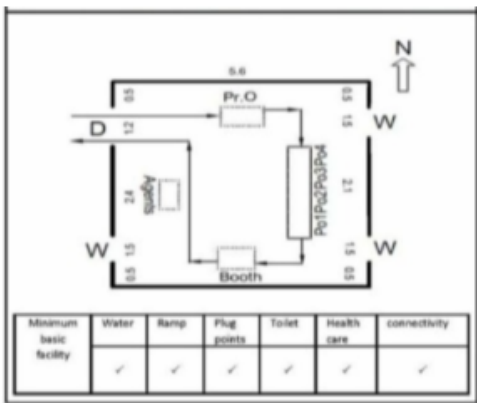

Google Map View

Polling Station Building Front View

Polling Station Front View

Cad View

Key MAP View

1 பெயர் : பத்மாவதி கணவர் பெயர் : சுதாகர் வீட்டு எண் : 1 வயது : 38 பாலினம் : பெண் Photo is available	IBU0474569	2 பெயர் : லதா கணவர் பெயர் : நந்தகுமார் வீட்டு எண் : 1/1, வயது : 51 பாலினம் : பெண் Photo is available	IBU1161116	3 பெயர் : சுகந்தி கணவர் பெயர் : அன்பழகன் வீட்டு எண் : 3-246 வயது : 45 பாலினம் : பெண் Photo is available	IBU1161157
4 பெயர் : கார்த்திகா கணவர் பெயர் : ஆனந்த் வீட்டு எண் : 4/1 பி வயது : 23 பாலினம் : பெண் Photo is available	IBU3729167	5 பெயர் : ரவிசந்திரன் தந்தை பெயர் : கஸ்தூரிசாமி வீட்டு எண் : 5 வயது : 64 பாலினம் : ஆண் Photo is available	IBU0624676	6 பெயர் : ஸ்ரீ ஹரி தந்தை பெயர் : இந்திரராஜ் வீட்டு எண் : 5-7 வயது : 31 பாலினம் : ஆண் Photo is available	IBU1488634
7 பெயர் : அருண் தந்தை பெயர் : விஜயன் வீட்டு எண் : 5-134 வயது : 31 பாலினம் : ஆண் Photo is available	IBU1981539	8 பெயர் : விக்னேஸ் தந்தை பெயர் : ஆனந்தன் வீட்டு எண் : 5A வயது : 35 பாலினம் : ஆண் Photo is available	IBU1488576	9 பெயர் : மணி தந்தை பெயர் : கருப்புசாமி வீட்டு எண் : 6-108 வயது : 72 பாலினம் : ஆண் Photo is available	IBU0624684
10 பெயர் : பஷிர் ஆமத் தந்தை பெயர் : சர்பநிஷா வீட்டு எண் : 8 வயது : 76 பாலினம் : ஆண் Photo is available	IBU0624692	11 பெயர் : வஹிதா பேகம் கணவர் பெயர் : பஷிர் ஆமத் வீட்டு எண் : 8 வயது : 50 பாலினம் : பெண் Photo is available	IBU0624700	12 பெயர் : ரம்யா கணவர் பெயர் : ஆறுமுகசாமி வீட்டு எண் : 8 வயது : 35 பாலினம் : பெண் Photo is available	IBU1375575
13 பெயர் : தாஸ் தந்தை பெயர் : குஞ்சு வீட்டு எண் : 8-1 வயது : 78 பாலினம் : ஆண் Photo is available	MPR6923940	14 பெயர் : ரமேஷ் தந்தை பெயர் : தாஸ் வீட்டு எண் : 8-1 வயது : 50 பாலினம் : ஆண் Photo is available	MPR3087053	15 பெயர் : ராஜேஷ் தந்தை பெயர் : தாஸ் வீட்டு எண் : 8-1 வயது : 46 பாலினம் : ஆண் Photo is available	MPR6915425
16 பெயர் : ருக்குமணி கணவர் பெயர் : காளியப்பன் வீட்டு எண் : 8-2 வயது : 75 பாலினம் : பெண் Photo is available	MPR6917991	17 பெயர் : யோகானந்தன் தாயின் பெயர் : ருக்குமணி வீட்டு எண் : 8-2 வயது : 53 பாலினம் : ஆண் Photo is available	MPR6933105	18 பெயர் : அமுதா கணவர் பெயர் : யோகானந்தன் வீட்டு எண் : 8-2 வயது : 43 பாலினம் : பெண் Photo is available	MPR6933113
19 பெயர் : பாரதி தந்தை பெயர் : தாமோதரன் வீட்டு எண் : 9 வயது : 61 பாலினம் : ஆண் Photo is available	IBU0624726	20 பெயர் : சுதாகர் தந்தை பெயர் : ராமசாமி வீட்டு எண் : 9 வயது : 54 பாலினம் : ஆண் Photo is available	IBU3099660	21 பெயர் : கீதா தந்தை பெயர் : ராமசாமி வீட்டு எண் : 9 வயது : 50 பாலினம் : பெண் Photo is available	IBU3099678
22 பெயர் : கமலவேணி கணவர் பெயர் : பாரதி வீட்டு எண் : 9 வயது : 49 பாலினம் : பெண் Photo is available	IBU0624718	23 பெயர் : முகமது ரபீக் தந்தை பெயர் : அப்துள் சலீம் வீட்டு எண் : 10 வயது : 45 பாலினம் : ஆண் Photo is available	IBU1605542	24 பெயர் : விக்னேஷ்வரன் தந்தை பெயர் : பாலாகுமாரவேல் வீட்டு எண் : 10-1 வயது : 36 பாலினம் : ஆண் Photo is available	IBU1160860
25 பெயர் : திவ்யா ஸ்ரீ தந்தை பெயர் : முருகானந்தம் வீட்டு எண் : 10B வயது : 29 பாலினம் : ஆண் Photo is available	IBU1605559	26 பெயர் : ஜெயலட்சுமி ச கணவர் பெயர் : முருகேசன் வீட்டு எண் : 11 வயது : 51 பாலினம் : பெண் Photo is available	IBU3638103	27 பெயர் : சங்கவி தந்தை பெயர் : அசோக்குமார் வீட்டு எண் : 11 வயது : 31 பாலினம் : பெண் Photo is available	IBU2044402
28 பெயர் : கார்த்திக்பிரபு தந்தை பெயர் : சுந்தரராஜன் வீட்டு எண் : 11 வயது : 31 பாலினம் : ஆண் Photo is available	IBU1160803	29 பெயர் : மலர்விழி கணவர் பெயர் : பாலகிருஷ்ணன் வீட்டு எண் : 11-1 வயது : 63 பாலினம் : பெண் Photo is available	IBU3099686	30 பெயர் : பிரியா தந்தை பெயர் : மலர்விழி வீட்டு எண் : 11-1 வயது : 42 பாலினம் : பெண் Photo is available	MPR6917645