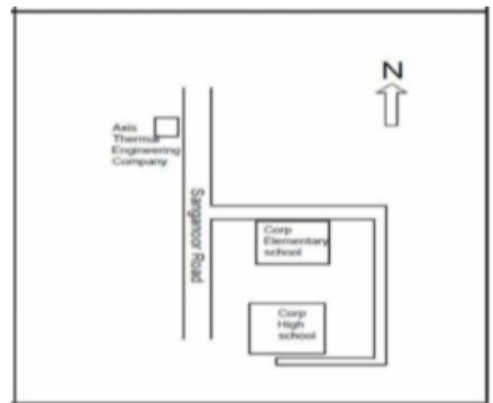

Key MAP View