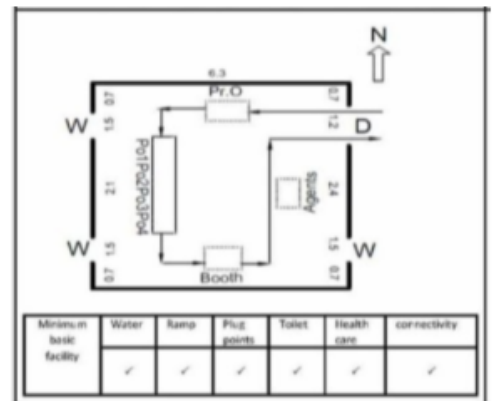

Key MAP View