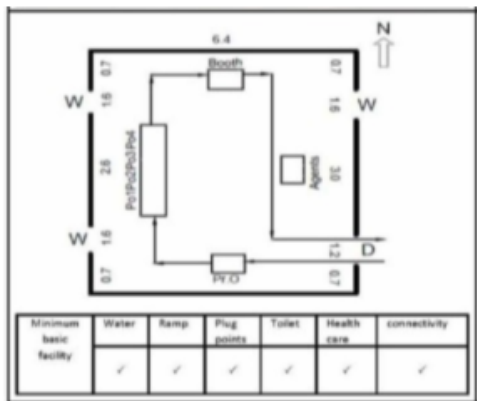

Google Map View

Polling Station Building Front View

Polling Station Front View

Cad View

Key MAP View

1 பெயர் : பிரகாஷ் தந்தை பெயர்: சினிவாசகம் வீட்டு எண் : 1 வயது : 53 பாலினம் : ஆண்	IBU1691906 Photo is available	2 பெயர் : சிவக்குமார் தந்தை பெயர்: நடராஜ் வீட்டு எண் : 1 வயது : 47 பாலினம் : ஆண்	IBU1691914 Photo is available	3 பெயர் : கனேசன் தந்தை பெயர்: சன்முகம் வீட்டு எண் : 1 வயது : 45 பாலினம் : ஆண்	IBU1691922 Photo is available
4 பெயர் : சியாமளா கணவர் பெயர்: சிவகுமார் வீட்டு எண் : 1 வயது : 36 பாலினம் : பெண்	IBU1605997 Photo is available	5 பெயர் : ராகுல்பாலகிருஷ்ணா தந்தை பெயர்: பாலசுப்பிரமணியம் வீட்டு எண் : 1 வயது : 29 பாலினம் : ஆண்	IBU1606003 Photo is available	6 பெயர் : அருண்விக்கனேஷ் செல்வகுமார் தந்தை பெயர்: செல்வ குமார் வீட்டு எண் : 1 வயது : 29 பாலினம் : ஆண்	IBU1606011 Photo is available
7 பெயர் : மணிகண்டன் தந்தை பெயர்: ஆறுமுகம் வீட்டு எண் : 1 வயது : 26 பாலினம் : ஆண்	IBU3159191 Photo is available	8 பெயர் : ராகுல் தந்தை பெயர்: குருசாமி வீட்டு எண் : 1 வயது : 25 பாலினம் : ஆண்	IBU3216157 Photo is available	9 பெயர் : பழனிச்சாமி தந்தை பெயர்: சுப்புரமணி வீட்டு எண் : 1-5 வயது : 77 பாலினம் : ஆண்	IBU2494441 Photo is available
10 பெயர் : வினய் பிரசாத் தாயின் பெயர்: சீபா வீட்டு எண் : 1/63 வயது : 24 பாலினம் : ஆண்	IBU3429867 Photo is available	11 பெயர் : சாம்வேல் தந்தை பெயர்: புஸ்பராஜ் வீட்டு எண் : 1A வயது : 65 பாலினம் : ஆண்	MPR3290988 Photo is available	12 பெயர் : செல்வி கணவர் பெயர்: சாம்வேல் வீட்டு எண் : 1A வயது : 65 பாலினம் : பெண்	MPR3290996 Photo is available
13 பெயர் : டேலஸ்ஜெயகுமார் தந்தை பெயர்: அசோக்குமார் வீட்டு எண் : 2 வயது : 55 பாலினம் : ஆண்	MPR6725121 Photo is available	14 பெயர் : சரண் ரிபீகா ஜேம்ஸ் பி தந்தை பெயர்: பாபு இம்மானுவேல் வீட்டு எண் : 2 வயது : 26 பாலினம் : பெண்	IBU3682671 Photo is available	# 15 பெயர் : அனுராதா ம த தந்தை பெயர்: ம ச தர்மலிங்கம் வீட்டு எண் : 2/120 உதயா நகர் வயது : 47 பாலினம் : பெண்	IBU3431509 Photo is available
16 பெயர் : ஜீவிகா க அ தந்தை பெயர்: கு கமலகண்ணன் வீட்டு எண் : 2/120 உதயா நகர் வயது : 23 பாலினம் : பெண்	IBU3431475 Photo is available	17 பெயர் : பூஜா ஸ்ரீ ம சா தாயின் பெயர்: ம த சாந்தி வீட்டு எண் : 2/120 உதயா நகர் வயது : 23 பாலினம் : பெண்	IBU3431491 Photo is available	18 பெயர் : பீட்டர் தந்தை பெயர்: ஆரோக்கியசாமி வீட்டு எண் : 2-672 வயது : 88 பாலினம் : ஆண்	IBU0848531 Photo is available
19 பெயர் : ஜான்னி ராணி கணவர் பெயர்: ஜெகநாத் சிங் வீட்டு எண் : 3 வயது : 43 பாலினம் : பெண்	IBU3360294 Photo is available	20 பெயர் : பிரகதீஸ்வரன் தந்தை பெயர்: ஈஸ்வரன் வீட்டு எண் : 3 வயது : 36 பாலினம் : ஆண்	IBU0744169 Photo is available	# 21 பெயர் : கௌரி கணவர் பெயர்: வெங்கடராமன் வீட்டு எண் : 4 வயது : 50 பாலினம் : பெண்	IBU0848564 Photo is available
22 பெயர் : கீர்த்தனா பிரவீன் கணவர் பெயர்: பிரவீன் வீட்டு எண் : 4ஏப் வயது : 38 பாலினம் : பெண்	IBU3357449 Photo is available	23 பெயர் : பிரியா தர்ஷினி தந்தை பெயர்: ராஜா வீட்டு எண் : 5 வயது : 26 பாலினம் : பெண்	IBU2611317 Photo is available	24 பெயர் : தரணீஷ் வெங்கடேஷ் தந்தை பெயர்: வெங்கடேஷ் ஜெயபாலன் வீட்டு எண் : 5 வயது : 19 பாலினம் : ஆண்	IBU3764198 Photo is available
25 பெயர் : பாபு தந்தை பெயர்: பன்னீர் செல்வம் வீட்டு எண் : 5-2A வயது : 47 பாலினம் : ஆண்	IBU0848499 Photo is available	26 பெயர் : ஷானாஸ் இ கணவர் பெயர்: இம்ரான் கான் வீட்டு எண் : 5/22 வயது : 38 பாலினம் : பெண்	IBU3711066 Photo is available	27 பெயர் : சாய் பிரஷாத் தந்தை பெயர்: மணி சேகர் வீட்டு எண் : 5B-2 வயது : 24 பாலினம் : ஆண்	IBU0748970 Photo is available
28 பெயர் : மேரி ரோசலி கணவர் பெயர்: ஜெயக்குமார் வீட்டு எண் : 6 வயது : 75 பாலினம் : பெண்	IBU0744185 Photo is available	29 பெயர் : சுகுமார் இராபர்ட் தந்தை பெயர்: இராபர்ட் வீட்டு எண் : 6 வயது : 70 பாலினம் : ஆண்	MPR2397313 Photo is available	30 பெயர் : ஆனிலிக்டோரியா கணவர் பெயர்: சுகுமார் இராபர்ட் வீட்டு எண் : 6 வயது : 65 பாலினம் : பெண்	MPR2397834 Photo is available