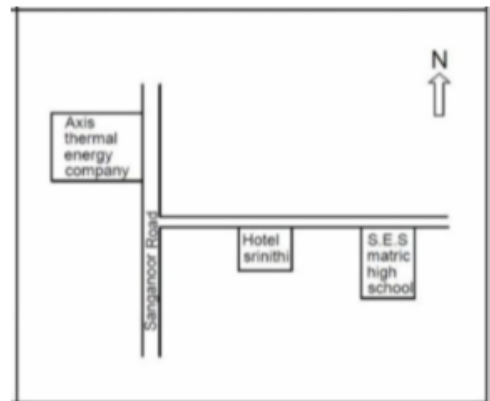

Google Map View

Polling Station Building Front View

Polling Station Front View

Cad View

Key MAP View

1 பெயர் : பிரகாஷ் தந்தை பெயர்: சினிவாசகம் வீட்டு எண் : 1 வயது : 53 பாலினம் : ஆண்	IBU1691906 Photo is available	2 பெயர் : சிவக்குமார் தந்தை பெயர்: நடராஜ் வீட்டு எண் : 1 வயது : 47 பாலினம் : ஆண்	IBU1691914 Photo is available	3 பெயர் : கனேசன் தந்தை பெயர்: சன்முகம் வீட்டு எண் : 1 வயது : 45 பாலினம் : ஆண்	IBU1691922 Photo is available
4 பெயர் : சியாமளா கணவர் பெயர்: சிவகுமார் வீட்டு எண் : 1 வயது : 36 பாலினம் : பெண்	IBU1605997 Photo is available	5 பெயர் : ராகுல்பாலகிருஷ்ணா தந்தை பெயர்: பாலசுப்பிரமணியம் வீட்டு எண் : 1 வயது : 29 பாலினம் : ஆண்	IBU1606003 Photo is available	6 பெயர் : அருண்விக்கனேஷ் செல்வகுமார் தந்தை பெயர்: செல்வ குமார் வீட்டு எண் : 1 வயது : 29 பாலினம் : ஆண்	IBU1606011 Photo is available
7 பெயர் : மணிகண்டன் தந்தை பெயர்: ஆறுமுகம் வீட்டு எண் : 1 வயது : 26 பாலினம் : ஆண்	IBU3159191 Photo is available	8 பெயர் : ராகுல் தந்தை பெயர்: குருசாமி வீட்டு எண் : 1 வயது : 25 பாலினம் : ஆண்	IBU3216157 Photo is available	9 பெயர் : பழனிச்சாமி தந்தை பெயர்: சுப்புரமணி வீட்டு எண் : 1-5 வயது : 77 பாலினம் : ஆண்	IBU2494441 Photo is available
10 பெயர் : வினய் பிரசாத் தாயின் பெயர்: சீபா வீட்டு எண் : 1/63 வயது : 24 பாலினம் : ஆண்	IBU3429867 Photo is available	11 பெயர் : சாம்வேல் தந்தை பெயர்: புஸ்பராஜ் வீட்டு எண் : 1A வயது : 65 பாலினம் : ஆண்	MPR3290988 Photo is available	12 பெயர் : செல்வி கணவர் பெயர்: சாம்வேல் வீட்டு எண் : 1A வயது : 65 பாலினம் : பெண்	MPR3290996 Photo is available
13 பெயர் : டேலஸ்ஜெயகுமார் தந்தை பெயர்: அசோக்குமார் வீட்டு எண் : 2 வயது : 55 பாலினம் : ஆண்	MPR6725121 Photo is available	14 பெயர் : சரண் ரிபீகா ஜேம்ஸ் பி தந்தை பெயர்: பாபு இம்மானுவேல் வீட்டு எண் : 2 வயது : 26 பாலினம் : பெண்	IBU3682671 Photo is available	# 15 பெயர் : அனுராதா ம த தந்தை பெயர்: ம ச தர்மலிங்கம் வீட்டு எண் : 2/120 உதயா நகர் வயது : 47 பாலினம் : பெண்	IBU3431509 Photo is available
16 பெயர் : ஜீவிகா க அ தந்தை பெயர்: கு கமலகண்ணன் வீட்டு எண் : 2/120 உதயா நகர் வயது : 23 பாலினம் : பெண்	IBU3431475 Photo is available	17 பெயர் : பூஜா ஸ்ரீ ம சா தாயின் பெயர்: ம த சாந்தி வீட்டு எண் : 2/120 உதயா நகர் வயது : 23 பாலினம் : பெண்	IBU3431491 Photo is available	18 பெயர் : பீட்டர் தந்தை பெயர்: ஆரோக்கியசாமி வீட்டு எண் : 2-672 வயது : 88 பாலினம் : ஆண்	IBU0848531 Photo is available
19 பெயர் : ஜான்னி ராணி கணவர் பெயர்: ஜெகநாத் சிங் வீட்டு எண் : 3 வயது : 43 பாலினம் : பெண்	IBU3360294 Photo is available	20 பெயர் : பிரகதீஸ்வரன் தந்தை பெயர்: ஈஸ்வரன் வீட்டு எண் : 3 வயது : 36 பாலினம் : ஆண்	IBU0744169 Photo is available	# 21 பெயர் : கௌரி கணவர் பெயர்: வெங்கடராமன் வீட்டு எண் : 4 வயது : 50 பாலினம் : பெண்	IBU0848564 Photo is available
22 பெயர் : கீர்த்தனா பிரவீன் கணவர் பெயர்: பிரவீன் வீட்டு எண் : 4ஏப் வயது : 38 பாலினம் : பெண்	IBU3357449 Photo is available	23 பெயர் : பிரியா தர்ஷினி தந்தை பெயர்: ராஜா வீட்டு எண் : 5 வயது : 26 பாலினம் : பெண்	IBU2611317 Photo is available	24 பெயர் : தரணீஷ் வெங்கடேஷ் தந்தை பெயர்: வெங்கடேஷ் ஜெயபாலன் வீட்டு எண் : 5 வயது : 19 பாலினம் : ஆண்	IBU3764198 Photo is available
25 பெயர் : பாபு தந்தை பெயர்: பன்னீர் செல்வம் வீட்டு எண் : 5-2A வயது : 47 பாலினம் : ஆண்	IBU0848499 Photo is available	26 பெயர் : ஷானாஸ் இ கணவர் பெயர்: இம்ரான் கான் வீட்டு எண் : 5/22 வயது : 38 பாலினம் : பெண்	IBU3711066 Photo is available	27 பெயர் : சாய் பிரஷாத் தந்தை பெயர்: மணி சேகர் வீட்டு எண் : 5B-2 வயது : 24 பாலினம் : ஆண்	IBU0748970 Photo is available
28 பெயர் : மேரி ரோசலி கணவர் பெயர்: ஜெயக்குமார் வீட்டு எண் : 6 வயது : 75 பாலினம் : பெண்	IBU0744185 Photo is available	29 பெயர் : சுகுமார் இராபர்ட் தந்தை பெயர்: இராபர்ட் வீட்டு எண் : 6 வயது : 70 பாலினம் : ஆண்	MPR2397313 Photo is available	30 பெயர் : ஆனிலிக்டோரியா கணவர் பெயர்: சுகுமார் இராபர்ட் வீட்டு எண் : 6 வயது : 65 பாலினம் : பெண்	MPR2397834 Photo is available